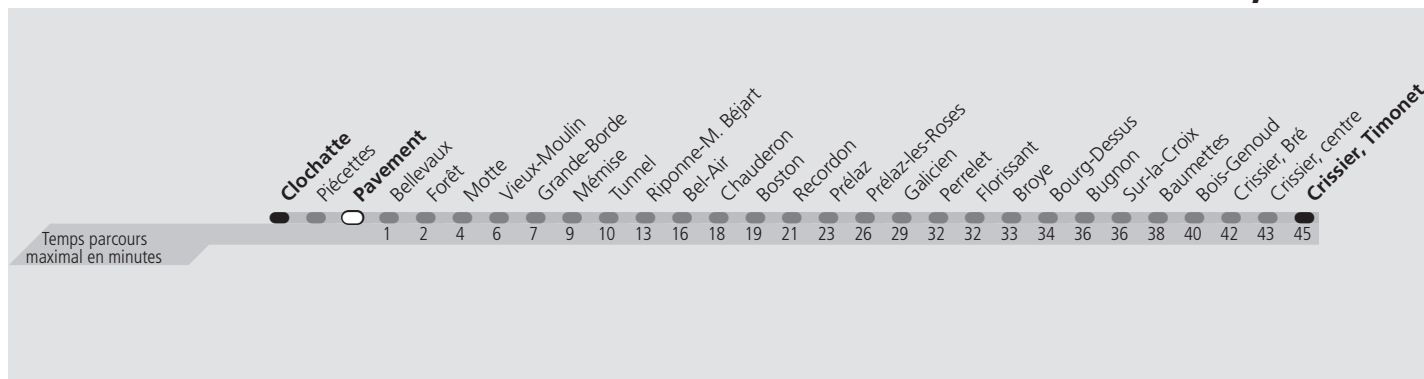

ti 18 Pavement

Direction > **Crissier, Timonet**

	Lundi-Vendredi	Samedi	Dimanche & Fêtes	Vacances	Lundi-Vendredi
04h					
05h	21 36 50	17 32 46 59	33 48	23 38 50	
06h	01 08 16 23 31 41 51 59	13 28 42 52	01 16 31 46	01 08 16 22 31 39 49 58	
07h	08 15 24 34 44 54	05 17 29 41 51	01 16 31 46	08 14 23 34 43 53	
08h	04 14 24 34 44 54	01 10 19 29 39 49 59	01 16 31 46	03 13 23 33 43 53	
09h	03 13 23 32 42 52	09 18 28 38 48 58	01 16 31 46	03 13 23 33 43 53	
10h	02 12 22 32 42 52	08 18 28 38 48 58	01 10 21 31 41 51	03 13 22 32 42 52	
11h	02 12 22 32 42 52	08 18 28 38 48 58	01 11 21 31 42 52	02 12 22 32 42 53	
12h	02 12 22 32 42 52	08 18 28 38 48 58	02 12 22 32 42 52	04 14 24 34 43 53	
13h	02 12 22 32 42 52	08 18 28 38 48 58	02 12 22 32 42 52	03 13 23 33 43 53	
14h	02 12 22 32 42 52	08 18 28 38 48 58	02 12 22 32 42 52	03 13 23 33 43 53	
15h	02 12 22 32 42 51	08 18 28 38 48 58	02 11 17 26 36 46 56	02 12 22 32 41 50 58	
16h	01 11 21 31 41 51	08 18 28 38 48 57	06 16 26 36 46 56	08 17 27 37 47 57	
17h	01 11 21 31 41 51	07 17 27 37 47 57	06 16 26 36 46 56	07 17 27 37 47 57	
18h	01 11 21 31 41 51	07 17 27 37 47 57	06 16 26 36 46 57	07 17 27 37 47 57	
19h	01 11 18 26 36 46 56	07 17 27 37 47 57	07 14 24 34 44 54	07 16 24 32 40 50 59	
20h	06 16 24 32 42 52	05 15 26 36 46 56	04 14 24 34 44 54	08 17 26 36 46 58	
21h	01 11 19 29 41 55	12 26 41 56	05 17 31 46	16 31 46	
22h	07 18 32 47	06 17 32 47	01 16 31 47	01 18 32 47	
23h	02 17 32 47	02 17 32 47	02 17 32 47	02 17 32 47	
00h	02 17 29 43 a b	02 17 29 43 b b	02 17 27 42 a a	02 17 29 42 56 b a a	
01h					

a Le voyage se termine à Motte.
b Le voyage se termine à Galicien.

Fêtes:
Vacances: 16.10.2023 au 27.10.2023

Les horaires peuvent être modifiés selon les conditions de circulation.