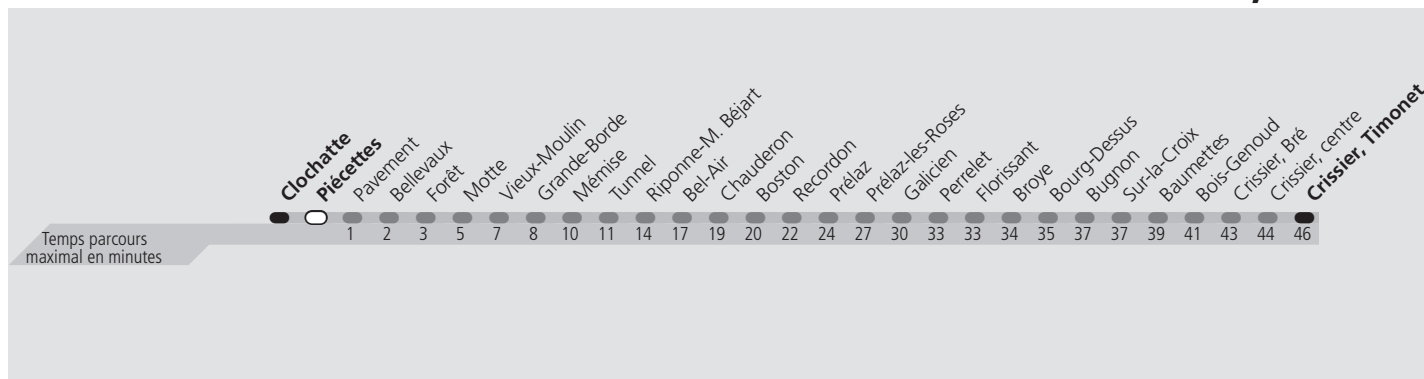

tl 18 Piécettes

Direction > **Crissier, Timonet**

	Lundi-Vendredi	Samedi	Dimanche & Fêtes	Vacances	Lundi-Vendredi
04h					
05h	20 35 49	16 31 45 58	32 47	22 37 49	
06h	00 07 15 22 30 40 50 58	12 27 41 51	00 15 30 45	00 07 15 21 30 38 48 57	
07h	08 15 24 34 44 54	04 16 28 40 50	00 15 30 45	07 14 23 34 43 53	
08h	04 14 24 33 43 53	00 09 18 28 38 48 58	00 15 30 45	03 13 22 32 42 52	
09h	02 12 22 31 41 51	08 17 27 37 47 57	00 15 30 45	02 12 22 32 42 52	
10h	01 11 21 31 41 51	07 17 27 37 47 57	00 09 20 30 40 50	02 12 21 31 41 51	
11h	01 11 21 31 41 51	07 17 27 37 47 57	00 10 20 30 41 51	01 11 21 31 41 52	
12h	01 11 21 31 41 51	07 17 27 37 47 57	01 11 21 31 41 51	03 13 23 33 42 52	
13h	01 11 21 31 41 51	07 17 27 37 47 57	01 11 21 31 41 51	02 12 22 32 42 52	
14h	01 11 21 31 41 51	07 17 27 37 47 57	01 11 21 31 41 51	02 12 22 32 42 52	
15h	01 11 21 31 41 50	07 17 27 37 47 57	01 10 16 25 35 45 55	01 11 21 31 40 49 57	
16h	00 10 20 30 40 50	07 17 27 37 47 56	05 15 25 35 45 55	07 16 26 36 46 56	
17h	00 10 20 30 40 50	06 16 26 36 46 56	05 15 25 35 45 55	06 16 26 36 46 56	
18h	00 10 20 30 40 50	06 16 26 36 46 56	05 15 25 35 45 56	06 16 26 36 46 56	
19h	00 10 17 25 35 45 55	06 16 26 36 46 56	06 13 23 33 43 53	06 15 23 31 39 49 58	
20h	05 15 23 31 41 51	04 14 25 35 45 55	03 13 23 33 43 53	07 16 25 35 45 57	
21h	00 10 18 28 40 54	11 25 40 55	04 16 30 45	15 30 45	
22h	06 17 31 46	05 16 31 46	00 15 30 46	00 17 31 46	
23h	01 16 31 46	01 16 31 46	01 16 31 46	01 16 31 46	
00h	01 16 28 42 a b	01 16 28 42 b b	01 16 26 41 a a	01 16 28 41 55 b a a	
01h					

a Le voyage se termine à Motte.
b Le voyage se termine à Galicien.

Fêtes:
Vacances: 16.10.2023 au 27.10.2023

Les horaires peuvent être modifiés selon les conditions de circulation.

Valable du **25.09.2023** au **09.12.2023**