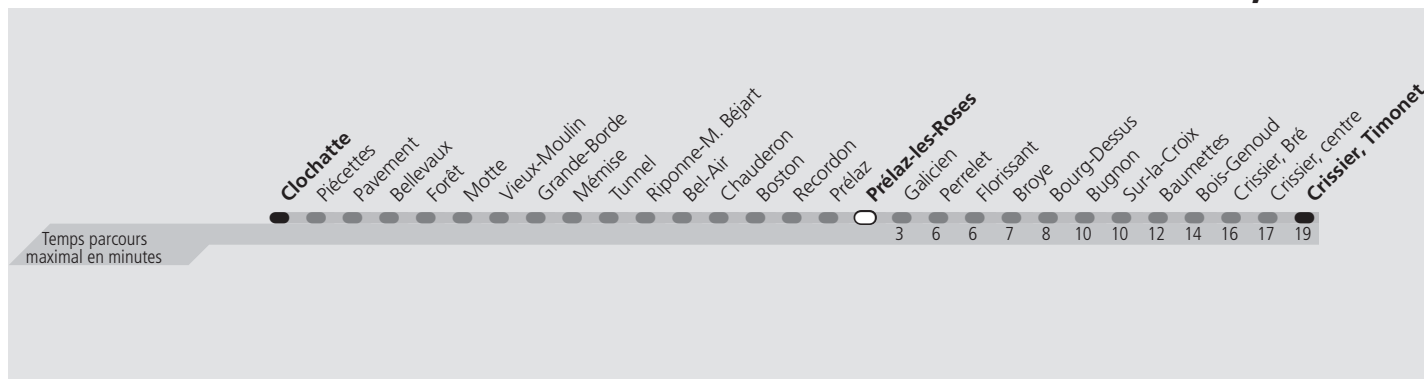

tl 18 Prélaz-les-Roses

Direction > **Crissier, Timonet**

	Lundi-Vendredi	Samedi	Dimanche & Fêtes	Vacances	Lundi-Vendredi
04h					
05h	41 56	33 48	50	43 58	
06h	10 21 28 36 44 52	02 15 29 44 58	05 18 33 48	10 21 28 36 43 52	
07h	02 12 20 30 37 47 57	08 22 34 46 58	03 18 33 48	00 10 19 29 36 45 56	
08h	07 18 28 38 48 57	11 22 31 40 50	03 19 34 50	05 16 26 36 45 55	
09h	07 17 26 36 46 55	00 10 20 30 39 49 59	05 20 36 51	05 15 25 35 45 55	
10h	05 15 25 35 45 55	09 19 29 39 49 59	06 22 31 42 52	05 15 25 35 44 54	
11h	05 15 25 35 45 55	09 19 29 39 49 59	02 12 22 32 42 52	04 14 24 34 44 54	
12h	05 15 25 35 45 55	09 19 29 39 49 59	03 13 23 33 43 53	04 15 26 36 46 56	
13h	05 15 25 35 45 55	09 19 29 39 49 59	03 13 23 33 43 53	05 15 25 35 45 55	
14h	05 15 25 35 45 55	09 19 29 39 49 59	03 13 23 33 43 53	05 15 25 35 45 55	
15h	05 15 25 35 45 56	09 19 29 39 49 59	03 13 23 32 38 47 57	05 15 24 34 44 54	
16h	06 15 25 35 46 56	09 19 29 39 49 59	07 17 27 37 47 57	03 12 20 30 39 50	
17h	06 17 27 37 47 57	09 18 28 38 48 58	07 17 27 37 47 57	00 10 20 30 40 50 59	
18h	06 15 24 34 43 53	08 18 28 38 48 58	07 17 27 37 47 57	09 19 29 39 49 59	
19h	03 13 23 33 40 48 58	08 18 28 38 48 58	07 18 28 35 45 55	09 18 28 37 45 53	
20h	08 18 28 38 46 54	08 18 26 36 47 57	05 15 25 35 45 55	01 11 20 29 38 47 57	
21h	04 12 21 31 39 48	07 15 31 45	05 13 24 36 50	07 18 36 50	
22h	00 13 25 36 50	00 14 24 35 50	05 19 34 49	05 19 36 50	
23h	04 18 33 48	04 18 33 48	04 18 33 48	04 18 33 48	
00h	03 18 33 59 ^a	03 18 33 45 59 ^{a a}	03 18 33	03 18 33 45 ^a	
01h					

^a Le voyage se termine à Galicien.

Fêtes:

Vacances: 16.10.2023 au 27.10.2023

Les horaires peuvent être modifiés selon les conditions de circulation.