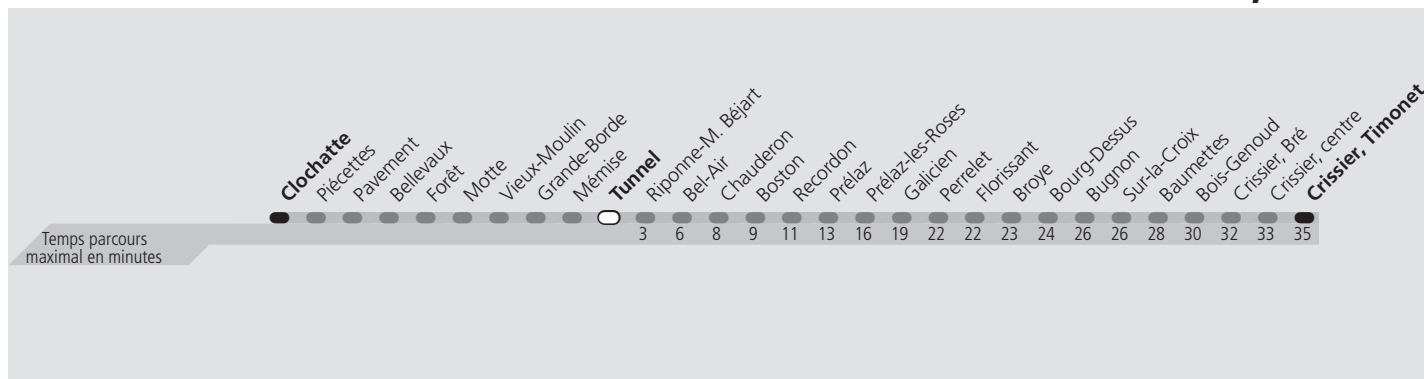

# tl 18 Tunnel

Direction > **Crissier, Timonet**

	Lundi-Vendredi	Samedi	Dimanche & Fêtes	Vacances	Lundi-Vendredi
<b>04h</b>					
<b>05h</b>	29 44 58	24 39 53	40 55	31 46 58	
<b>06h</b>	09 16 24 32 40 50	06 20 35 49 59	08 23 38 53	09 16 24 31 40 48 58	
<b>07h</b>	00 08 18 25 34 44 54	13 25 37 49 59	08 23 38 53	07 17 24 33 44 53	
<b>08h</b>	05 15 25 35 44 54	09 18 27 37 47 57	08 23 39 54	03 13 23 32 42 52	
<b>09h</b>	04 13 23 33 42 52	07 17 26 36 46 56	09 24 39 54	02 12 22 32 42 52	
<b>10h</b>	02 12 22 32 42 52	06 16 26 36 46 56	09 18 29 39 49 59	02 12 22 31 41 51	
<b>11h</b>	02 12 22 32 42 52	06 16 26 36 46 56	09 19 29 39 50	01 11 21 31 41 51	
<b>12h</b>	02 12 22 32 42 52	06 16 26 36 46 56	00 10 20 30 40 50	02 13 23 33 43 52	
<b>13h</b>	02 12 22 32 42 52	06 16 26 36 46 56	00 10 20 30 40 50	02 12 22 32 42 52	
<b>14h</b>	02 12 22 32 42 52	06 16 26 36 46 56	00 10 20 30 40 50	02 12 22 32 42 52	
<b>15h</b>	02 12 22 32 42 52	06 16 26 36 46 56	00 10 19 25 34 44 54	02 11 21 31 41 50 59	
<b>16h</b>	01 11 21 31 41 51	06 16 26 36 46 56	04 14 24 34 44 54	07 17 26 36 46 56	
<b>17h</b>	01 11 21 31 41 51	05 15 25 35 45 55	04 14 24 34 44 54	06 16 26 36 46 56	
<b>18h</b>	01 10 20 30 40 50	05 15 25 35 45 55	04 14 24 34 44 54	06 16 26 36 46 56	
<b>19h</b>	00 10 20 27 35 45 55	05 15 25 35 45 55	05 15 22 32 42 52	06 16 25 33 41 49 59	
<b>20h</b>	05 15 25 33 41 51	05 13 23 34 44 54	02 12 22 32 42 52	08 17 26 35 45 55	
<b>21h</b>	01 10 20 28 37 49	04 20 34 49	02 13 25 39 54	07 25 39 54	
<b>22h</b>	03 15 26 40 55	04 14 25 40 55	09 24 39 55	09 26 40 55	
<b>23h</b>	09 24 39 54	09 24 39 54	09 24 39 54	09 24 39 54	
<b>00h</b>	09 24 50 <sup>a</sup>	09 24 36 50 <sup>a a</sup>	09 24	09 24 36 <sup>a</sup>	
<b>01h</b>					

<sup>a</sup> Le voyage se termine à Galicien.

**Fêtes:**

**Vacances:** 16.10.2023 au 27.10.2023

Les horaires peuvent être modifiés selon les conditions de circulation.