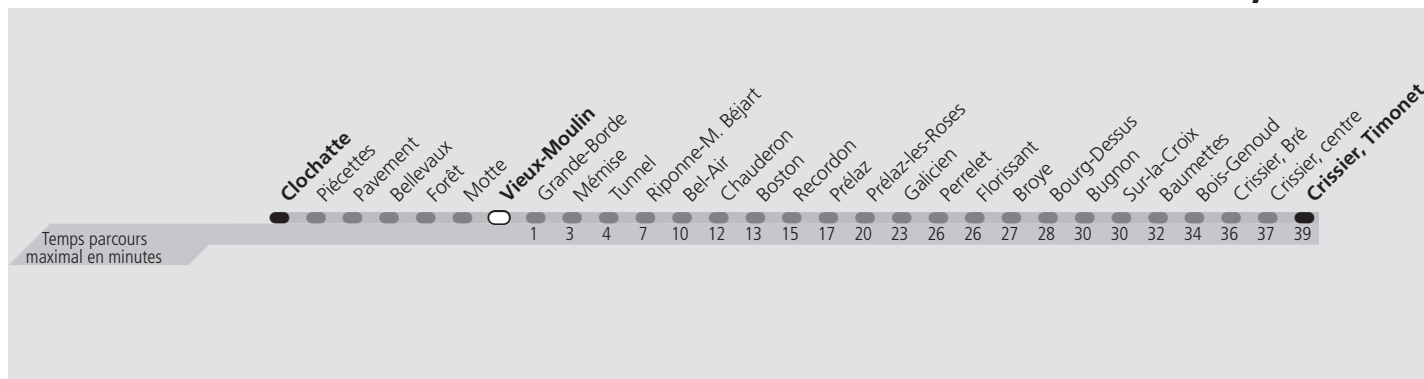

ti 18 Vieux-Moulin

Direction > **Crissier, Timonet**

	Lundi-Vendredi	Samedi	Dimanche & Fêtes	Vacances	Lundi-Vendredi
04h					
05h	27 42 56	22 37 51	38 53	29 44 56	
06h	07 14 22 29 37 47 57	04 18 33 47 57	06 21 36 51	07 14 22 28 37 45 55	
07h	05 15 22 31 41 51	10 22 34 46 56	06 21 36 51	04 14 21 30 41 50	
08h	01 11 21 31 40 50	06 15 24 34 44 54	06 21 36 51	00 10 20 29 39 49 59	
09h	00 09 19 29 38 48 58	04 14 23 33 43 53	06 21 36 51	09 19 29 39 49 59	
10h	08 18 28 38 48 58	03 13 23 33 43 53	06 15 26 36 46 56	09 19 28 38 48 58	
11h	08 18 28 38 48 58	03 13 23 33 43 53	06 16 26 36 47 57	08 18 28 38 48 59	
12h	08 18 28 38 48 58	03 13 23 33 43 53	07 17 27 37 47 57	10 20 30 40 49 59	
13h	08 18 28 38 48 58	03 13 23 33 43 53	07 17 27 37 47 57	09 19 29 39 49 59	
14h	08 18 28 38 48 58	03 13 23 33 43 53	07 17 27 37 47 57	09 19 29 39 49 59	
15h	08 18 28 38 48 57	03 13 23 33 43 53	07 16 22 31 41 51	08 18 28 38 47 56	
16h	07 17 27 37 47 57	03 13 23 33 43 53	01 11 21 31 41 51	04 14 23 33 43 53	
17h	07 17 27 37 47 57	02 12 22 32 42 52	01 11 21 31 41 51	03 13 23 33 43 53	
18h	07 17 27 37 47 57	02 12 22 32 42 52	01 11 21 31 41 51	03 13 23 33 43 53	
19h	07 17 24 32 42 52	02 12 22 32 42 52	02 12 19 29 39 49 59	03 13 22 30 38 46 56	
20h	02 12 22 30 38 48 58	02 10 20 31 41 51	09 19 29 39 49 59	05 14 23 32 42 52	
21h	07 17 25 34 46	01 17 31 46	10 22 36 51	04 22 36 51	
22h	00 12 23 37 52	01 11 22 37 52	06 21 36 52	06 23 37 52	
23h	06 21 36 51	06 21 36 51	06 21 36 51	06 21 36 51	
00h	06 21 ^a 47	06 21 ^a ^a 47	06 21	06 21 ^a 33	
01h					

^a Le voyage se termine à Galicien.

Fêtes:

Vacances: 16.10.2023 au 27.10.2023

Les horaires peuvent être modifiés selon les conditions de circulation.