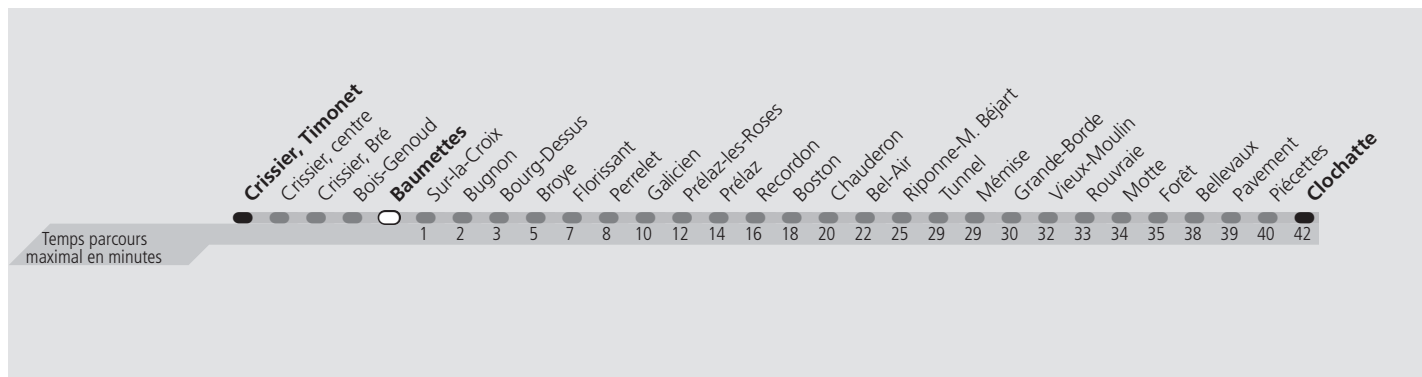

# ti 18 Baumettes

Direction > **Clochatte**

	Lundi-Vendredi	Samedi	Dimanche & Fêtes	Vacances	Lundi-Vendredi
<b>04h</b>					
<b>05h</b>	26 41 56	24 39 54	39 54	26 41 54	
<b>06h</b>	10 20 30 41 51	09 24 39 54	09 24 39 54	06 19 32 43 53	
<b>07h</b>	00 10 19 28 38 47 57	07 19 33 43 53	09 24 39 54	01 11 21 31 41 51	
<b>08h</b>	06 17 26 36 47 56	03 14 24 34 45 55	09 24 39 54	01 11 21 30 40 50	
<b>09h</b>	06 16 26 36 46 56	06 16 26 36 46 56	09 24 39 50	00 10 20 31 42 52	
<b>10h</b>	06 16 26 36 46 56	06 16 26 36 46 56	00 10 20 30 41 51	02 12 22 32 42 52	
<b>11h</b>	06 16 26 36 46 56	06 16 26 36 46 56	03 15 26 36 46 56	02 11 21 31 41 51	
<b>12h</b>	06 16 26 36 46 56	06 16 26 36 46 56	06 16 26 36 46 56	01 10 20 30 40 50	
<b>13h</b>	06 16 26 36 46 56	06 16 26 36 46 56	06 16 26 36 46 56	00 10 20 30 40 50	
<b>14h</b>	06 16 26 36 46 56	06 16 26 36 46 56	06 16 26 36 46 56	00 10 20 30 40 50	
<b>15h</b>	05 15 25 34 44 52	06 15 25 35 45 55	06 16 26 36 46 56	00 10 22 32 41 51	
<b>16h</b>	02 12 23 33 43 53	05 15 25 35 45 55	06 16 26 36 46 56	01 11 21 31 41 51	
<b>17h</b>	03 13 23 33 43 53	05 15 25 35 45 55	06 16 26 36 46 56	01 11 21 31 41 51	
<b>18h</b>	03 13 23 33 42 52	05 15 24 34 45 55	06 16 26 36 46 56	01 11 20 30 40 50	
<b>19h</b>	02 12 22 32 42 51	05 15 25 35 45 55	06 16 26 36 46 53 59	00 10 19 29 39 48 56	
<b>20h</b>	01 11 21 31 41 50	05 15 25 34 45 57	08 18 28 38 48 56	06 16 26 35 43 52	
<b>21h</b>	01 10 17 29 42 57	12 27 42 57	06 17 32 46 58	03 17 29 42 57	
<b>22h</b>	12 27 42 57	12 27 42 57	12 27 42 57	12 27 42 57	
<b>23h</b>	12 27 42 57	12 27 42 57	12 27 42 57	12 27 42 57	
<b>00h</b>	12 25 38 53 a a a	12 25 38 53 a a a	12 26 40 53 a a a	12 26 40 53 a a	
<b>01h</b>					

a Le voyage se termine à Perrelet.

**Fêtes:**

**Vacances:** 16.10.2023 au 27.10.2023

Les horaires peuvent être modifiés selon les conditions de circulation.