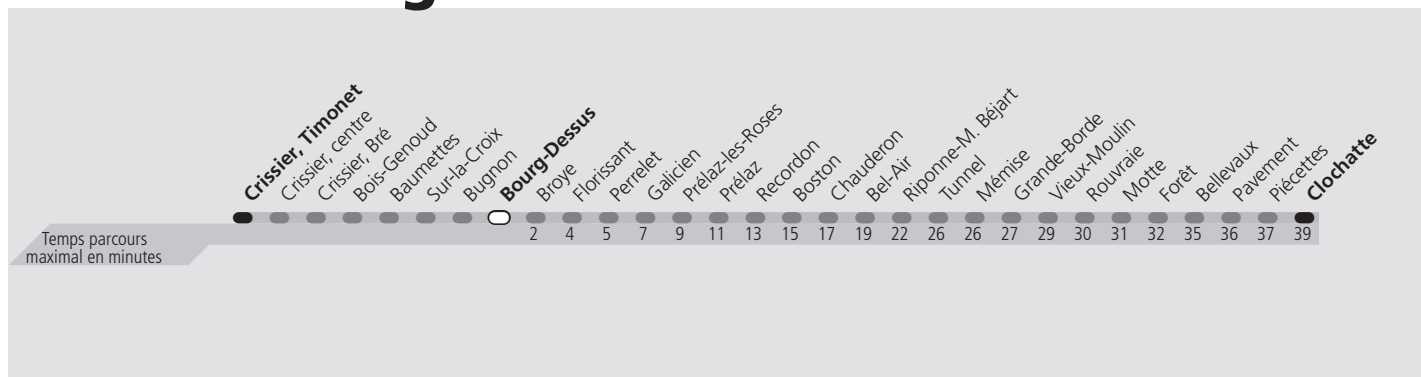

tl 18 Bourg-Dessus

Direction > **Clochatte**

	Lundi-Vendredi	Samedi	Dimanche & Fêtes	Vacances	Lundi-Vendredi
04h					
05h	29 44 59	26 41 56	40 55	28 43 56	
06h	13 23 33 44 54	11 26 41 56	10 25 40 55	08 21 34 46 56	
07h	03 13 22 31 41 50	09 21 35 45 55	10 25 40 55	04 14 24 34 44 54	
08h	00 09 20 29 39 50 59	05 16 26 36 47 57	10 26 41 56	04 14 24 33 43 53	
09h	09 19 29 39 49 59	09 19 29 39 49 59	11 26 41 52	03 13 23 34 45 55	
10h	09 19 29 39 49 59	09 19 29 39 49 59	02 12 22 32 43 53	05 15 25 35 45 55	
11h	09 19 29 39 49 59	09 19 29 39 49 59	05 17 28 38 48 58	05 14 24 34 44 54	
12h	09 19 29 39 49 59	09 19 29 39 49 59	08 18 28 38 48 58	04 13 23 33 43 53	
13h	09 19 29 39 49 59	09 19 29 39 49 59	08 18 28 38 48 58	03 13 23 33 43 53	
14h	09 19 29 39 49 59	09 19 29 39 49 59	08 18 28 38 48 58	03 13 23 33 43 53	
15h	08 18 28 37 47 55	09 18 28 38 48 58	08 18 28 38 48 58	03 13 25 35 44 54	
16h	05 15 26 36 46 56	08 18 28 38 48 58	08 18 28 38 48 58	04 14 24 34 44 54	
17h	06 16 26 36 46 56	08 18 28 38 48 58	08 18 28 38 48 58	04 14 24 34 44 54	
18h	06 16 26 36 45 55	08 18 27 37 48 58	08 18 28 38 48 58	04 14 23 33 43 53	
19h	05 15 25 35 45 54	08 18 28 38 48 58	08 18 28 38 48 55	03 13 22 32 42 51 59	
20h	04 14 24 34 44 53	08 18 28 37 48	01 10 20 30 40 50 58	09 19 29 38 46 54	
21h	04 12 19 31 44 59	00 14 29 44 59	07 18 33 47 59	05 19 31 44 59	
22h	14 28 43 58	14 28 43 58	13 28 43 58	14 28 43 58	
23h	13 28 43 58	13 28 43 58	13 28 43 58	13 28 43 58	
00h	^a 13 ^a 26 ^a 39 54	^a 13 ^a 26 ^a 39 54	^a 13 ^a 27 ^a 41 54	^a 13 ^a 27 41 54	
01h					

^a Le voyage se termine à Perrelet.

Fêtes:

Vacances: 16.10.2023 au 27.10.2023

Les horaires peuvent être modifiés selon les conditions de circulation.