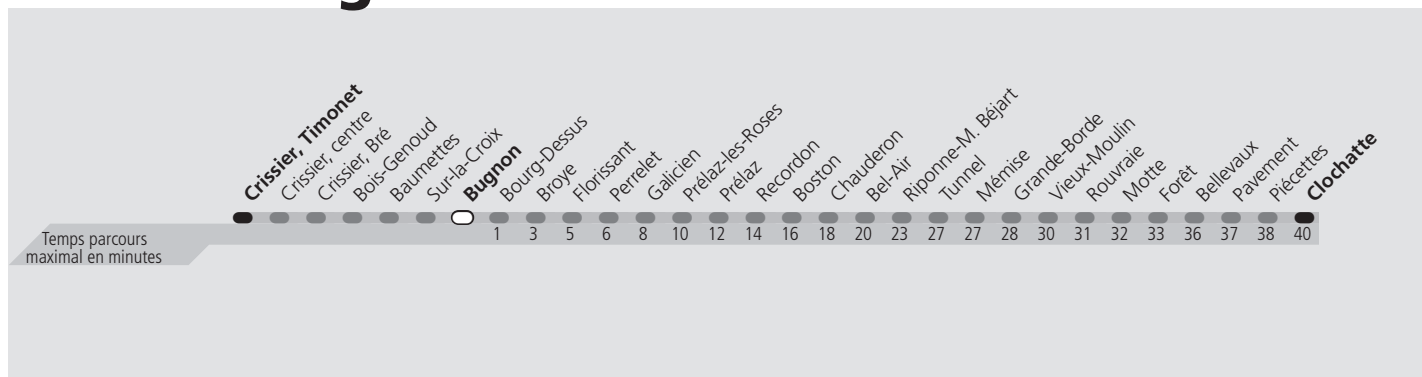

tl 18 Bugnon

Direction > **Clochatte**

	Lundi-Vendredi	Samedi	Dimanche & Fêtes	Vacances	Lundi-Vendredi
04h					
05h	28 43 58	26 41 56	40 55	28 43 56	
06h	12 22 32 43 53	11 26 41 56	10 25 40 55	08 21 34 45 55	
07h	02 12 21 30 40 49 59	09 21 35 45 55	10 25 40 55	03 13 23 33 43 53	
08h	08 19 28 38 49 58	05 16 26 36 47 57	10 25 40 55	03 13 23 32 42 52	
09h	08 18 28 38 48 58	08 18 28 38 48 58	10 25 40 51	02 12 22 33 44 54	
10h	08 18 28 38 48 58	08 18 28 38 48 58	01 11 21 31 42 52	04 14 24 34 44 54	
11h	08 18 28 38 48 58	08 18 28 38 48 58	04 16 27 37 47 57	04 13 23 33 43 53	
12h	08 18 28 38 48 58	08 18 28 38 48 58	07 17 27 37 47 57	03 12 22 32 42 52	
13h	08 18 28 38 48 58	08 18 28 38 48 58	07 17 27 37 47 57	02 12 22 32 42 52	
14h	08 18 28 38 48 58	08 18 28 38 48 58	07 17 27 37 47 57	02 12 22 32 42 52	
15h	07 17 27 36 46 54	08 17 27 37 47 57	07 17 27 37 47 57	02 12 24 34 43 53	
16h	04 14 25 35 45 55	07 17 27 37 47 57	07 17 27 37 47 57	03 13 23 33 43 53	
17h	05 15 25 35 45 55	07 17 27 37 47 57	07 17 27 37 47 57	03 13 23 33 43 53	
18h	05 15 25 35 44 54	07 17 26 36 47 57	07 17 27 37 47 57	03 13 22 32 42 52	
19h	04 14 24 34 44 53	07 17 27 37 47 57	07 17 27 37 47 54	02 12 21 31 41 50 58	
20h	03 13 23 33 43 52	07 17 27 36 47 59	00 09 19 29 39 49 57	08 18 28 37 45 53	
21h	03 11 18 30 43 58	13 28 43 58	07 18 33 47 59	04 18 30 43 58	
22h	13 28 43 58	13 28 43 58	13 28 43 58	13 28 43 58	
23h	13 28 43 58	13 28 43 58	13 28 43 58	13 28 43 58	
00h	13 26 39 54 a a a	13 26 39 54 a a a	13 27 41 54 a a a	13 27 41 54 a a	
01h					

a Le voyage se termine à Perrelet.

Fêtes:

Vacances: 16.10.2023 au 27.10.2023

Les horaires peuvent être modifiés selon les conditions de circulation.