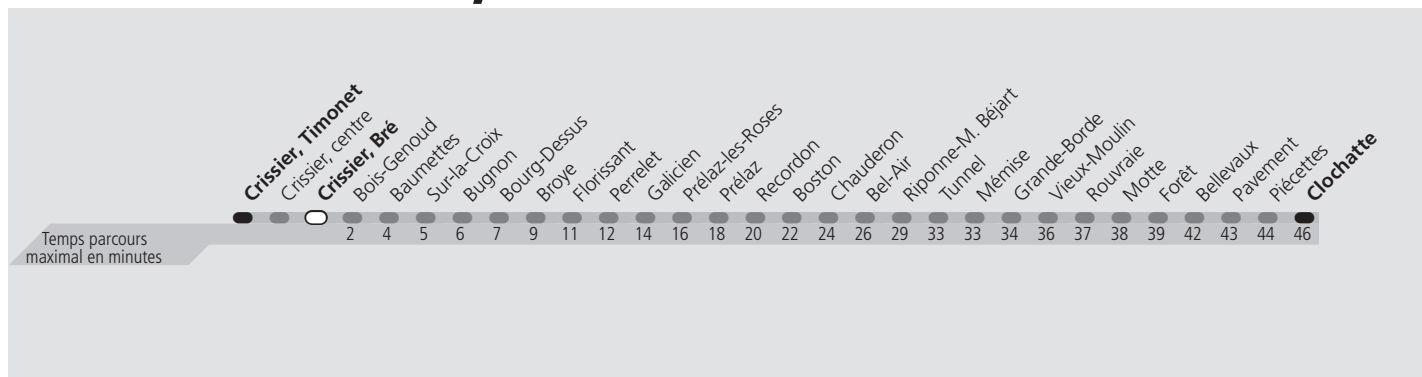

ti 18 Crissier, Bré

Direction > **Clochatte**

	Lundi-Vendredi	Samedi	Dimanche & Fêtes	Vacances	Lundi-Vendredi
04h					
05h	24 39 54	22 37 52	37 52	24 39 52	
06h	08 18 28 38 48 57	07 22 37 52	07 22 37 52	04 17 30 41 51 59	
07h	06 15 24 34 43 53	05 17 31 41 51	07 22 37 52	08 18 28 38 48 58	
08h	02 13 22 32 43 53	01 11 21 31 42 52	07 22 37 52	08 18 27 37 47 57	
09h	03 13 23 33 43 53	03 13 23 33 43 53	07 22 37 48 58	07 17 28 39 49 59	
10h	03 13 23 33 43 53	03 13 23 33 43 53	08 18 28 39 49	09 19 29 39 49 59	
11h	03 13 23 33 43 53	03 13 23 33 43 53	01 13 24 34 44 54	08 18 28 38 48 58	
12h	03 13 23 33 43 53	03 13 23 33 43 53	04 14 24 34 44 54	07 17 27 37 47 57	
13h	03 13 23 33 43 53	03 13 23 33 43 53	04 14 24 34 44 54	07 17 27 37 47 57	
14h	03 13 23 33 43 53	03 13 23 33 43 53	04 14 24 34 44 54	07 17 27 37 47 57	
15h	02 12 22 31 41 49 59	03 12 22 32 42 52	04 14 24 34 44 54	07 19 29 38 48 58	
16h	09 19 29 39 49 59	02 12 22 32 42 52	04 14 24 34 44 54	08 18 28 38 48 58	
17h	09 19 29 39 49 59	02 12 22 32 42 52	04 14 24 34 44 54	08 18 28 38 48 58	
18h	09 19 29 39 49 59	02 12 22 32 43 53	04 14 24 34 44 54	08 18 28 38 48 58	
19h	09 19 29 39 49 59	03 13 23 33 43 53	04 14 24 34 44 51 57	08 17 27 37 46 54	
20h	09 19 29 39 48 59	03 13 23 32 43 55	06 16 26 36 46 54	04 14 24 33 41 50	
21h	08 15 27 40 55	10 25 40 55	04 15 30 44 56	01 15 27 40 55	
22h	10 25 40 55	10 25 40 55	10 25 40 55	10 25 40 55	
23h	10 25 40 55	10 25 40 55	10 25 40 55	10 25 40 55	
00h	10 23 36 51 a a a	10 23 36 51 a a a	10 24 38 51 a a a	10 24 38 51 a a	
01h					

a Le voyage se termine à Perrelet.

Fêtes:

Vacances: 16.10.2023 au 27.10.2023

Les horaires peuvent être modifiés selon les conditions de circulation.