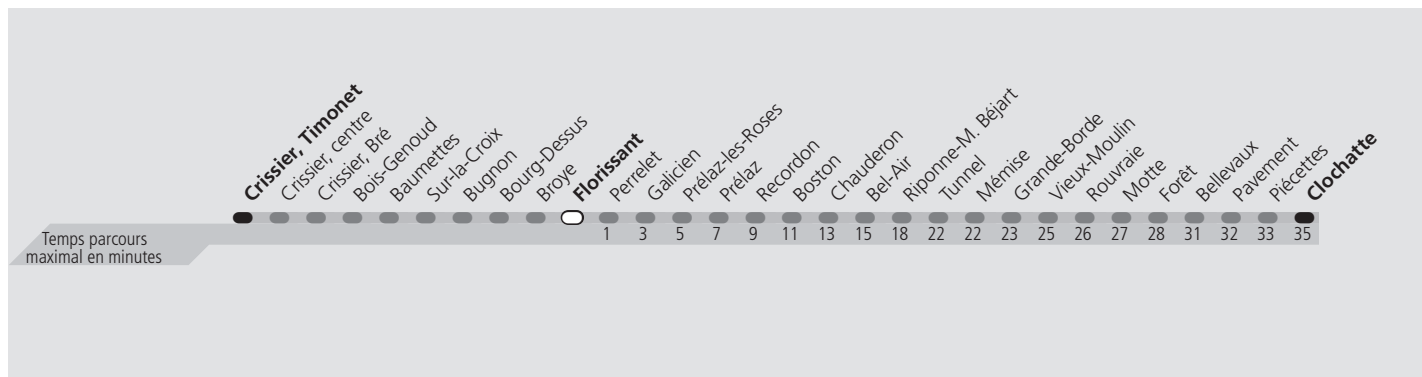

tl 18 Florissant

Direction > **Clochatte**

	Lundi-Vendredi	Samedi	Dimanche & Fêtes	Vacances	Lundi-Vendredi
04h					
05h	32 47	29 44 59	43 58	31 46 59	
06h	02 16 26 36 47 58	14 29 44 59	13 28 43 58	11 24 37 49 59	
07h	07 17 26 35 45 54	12 24 38 48 58	13 28 43 58	07 17 27 37 47 57	
08h	04 13 24 33 43 54	08 19 29 39 50	13 29 44 59	07 17 27 36 46 56	
09h	03 13 23 33 43 53	00 12 22 32 42 52	14 29 44 55	06 16 26 37 48 58	
10h	03 13 23 33 43 53	02 12 22 32 42 52	05 15 25 35 46 56	08 18 28 38 48 58	
11h	03 13 23 33 43 53	02 12 22 32 42 52	08 20 31 41 51	08 17 27 37 47 57	
12h	03 13 23 33 43 53	02 12 22 32 42 52	01 11 21 31 41 51	07 16 26 36 46 56	
13h	03 13 23 33 43 53	02 12 22 32 42 52	01 11 21 31 41 51	06 16 26 36 46 56	
14h	03 13 23 33 43 53	02 12 22 32 42 52	01 11 21 31 41 51	06 16 26 36 46 56	
15h	03 12 22 32 41 51 59	02 12 21 31 41 51	01 11 21 31 41 51	06 16 28 38 47 57	
16h	09 19 30 40 50	01 11 21 31 41 51	01 11 21 31 41 51	07 17 27 37 47 57	
17h	00 10 20 30 40 50	01 11 21 31 41 51	01 11 21 31 41 51	07 17 27 37 47 57	
18h	00 10 20 30 40 49 58	01 11 21 30 40 51	01 11 21 31 41 51	07 17 26 36 46 56	
19h	08 18 28 38 48 57	01 11 21 31 41 51	01 11 21 31 41 51 58	06 16 25 35 45 54	
20h	07 17 27 37 47 56	01 11 21 31 40 51	04 13 23 33 43 53	02 12 22 32 41 49 57	
21h	07 15 22 34 47	03 17 32 47	01 10 21 36 50	08 22 34 47	
22h	02 17 31 46	02 17 31 46	02 16 31 46	02 17 31 46	
23h	01 16 31 46	01 16 31 46	01 16 31 46	01 16 31 46	
00h	01 16 29 42 57 a a a	01 16 29 42 57 a a a	01 16 30 44 57 a a a	01 16 30 44 57 a a	
01h					

a Le voyage se termine à Perrelet.

Fêtes:

Vacances: 16.10.2023 au 27.10.2023

Les horaires peuvent être modifiés selon les conditions de circulation.