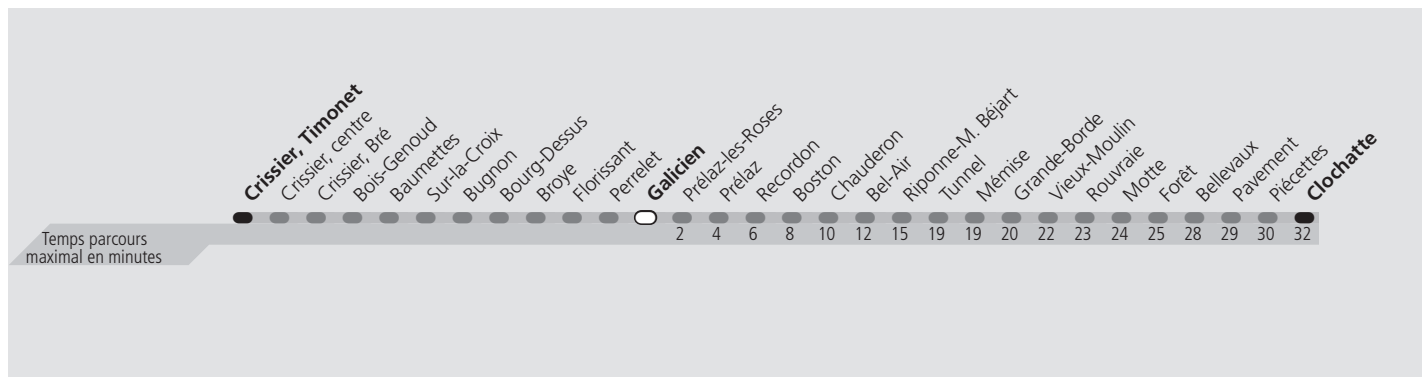

tl 18 Galicien

Direction > **Clochatte**

	Lundi-Vendredi	Samedi	Dimanche & Fêtes	Vacances	Lundi-Vendredi
04h					
05h	21 35 50	18 32 47	46	21 34 49	
06h	05 19 29 39 50	02 17 32 47	01 16 31 46	02 14 27 40 52	
07h	01 10 20 29 38 48 57	02 15 27 41 51	01 16 31 46	02 10 20 30 40 50	
08h	07 16 27 36 46 57	01 11 22 32 42 53	01 16 32 47	00 10 20 30 39 49 59	
09h	06 16 26 36 46 56	03 15 25 35 45 55	02 17 32 47 58	09 19 29 40 51	
10h	06 16 26 36 46 56	05 15 25 35 45 55	08 18 28 38 49 59	01 11 21 31 41 51	
11h	06 16 26 36 46 56	05 15 25 35 45 55	11 23 34 44 54	01 11 20 30 40 50	
12h	06 16 26 36 46 56	05 15 25 35 45 55	04 14 24 34 44 54	00 10 19 29 39 49 59	
13h	06 16 26 36 46 56	05 15 25 35 45 55	04 14 24 34 44 54	09 19 29 39 49 59	
14h	06 16 26 36 46 56	05 15 25 35 45 55	04 14 24 34 44 54	09 19 29 39 49 59	
15h	06 15 25 35 44 54	05 15 24 34 44 54	04 14 24 34 44 54	09 19 31 41 50	
16h	02 12 22 33 43 53	04 14 24 34 44 54	04 14 24 34 44 54	00 10 20 30 40 50	
17h	03 13 23 33 43 53	04 14 24 34 44 54	04 14 24 34 44 54	00 10 20 30 40 50	
18h	03 13 23 33 43 52	04 14 24 33 43 54	04 14 24 34 44 54	00 10 20 29 39 49 59	
19h	01 11 21 31 41 51	04 14 24 34 44 54	04 14 24 34 44 54	09 19 28 38 48 57	
20h	00 10 20 30 40 50 59	04 14 24 34 43 54	01 07 16 26 36 46 56	05 15 25 35 44 52	
21h	10 18 25 37 50	06 20 35 50	04 13 24 39 53	00 11 25 37 50	
22h	05 20 34 49	05 20 34 49	05 19 34 49	05 20 34 49	
23h	04 19 34 49	04 19 34 49	04 19 34 49	04 19 34 49	
00h	04 19	04 19	04 19	04 19 33	
01h					

Fêtes:

Vacances: 16.10.2023 au 27.10.2023

Les horaires peuvent être modifiés selon les conditions de circulation.