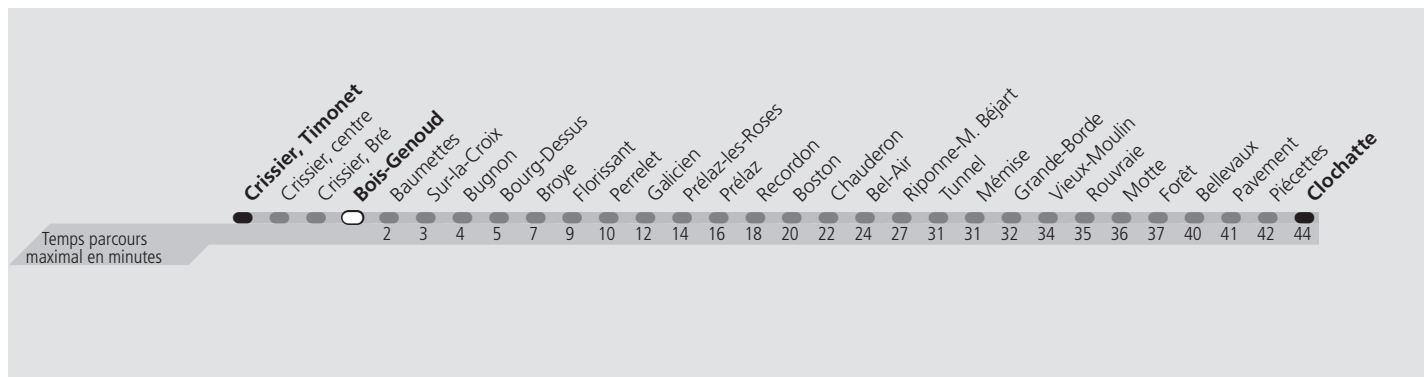

# ti 18 Bois-Genoud

Direction > **Clochatte**

	Lundi-Vendredi	Samedi	Dimanche & Fêtes	Vacances	Lundi-Vendredi
<b>04h</b>					
<b>05h</b>	25 40 55	23 38 53	38 53	25 40 53	
<b>06h</b>	09 19 29 39 49 58	08 23 38 53	08 23 38 53	05 18 31 42 52	
<b>07h</b>	08 17 26 36 45 55	06 18 32 42 52	08 23 38 53	00 09 19 29 39 49 59	
<b>08h</b>	04 15 24 34 45 54	02 12 22 32 43 53	08 23 38 53	09 19 28 38 48 58	
<b>09h</b>	04 14 24 34 44 54	04 14 24 34 44 54	08 23 38 49 59	08 18 29 40 50	
<b>10h</b>	04 14 24 34 44 54	04 14 24 34 44 54	09 19 29 40 50	00 10 20 30 40 50	
<b>11h</b>	04 14 24 34 44 54	04 14 24 34 44 54	02 14 25 35 45 55	00 09 19 29 39 49 59	
<b>12h</b>	04 14 24 34 44 54	04 14 24 34 44 54	05 15 25 35 45 55	08 18 28 38 48 58	
<b>13h</b>	04 14 24 34 44 54	04 14 24 34 44 54	05 15 25 35 45 55	08 18 28 38 48 58	
<b>14h</b>	04 14 24 34 44 54	04 14 24 34 44 54	05 15 25 35 45 55	08 18 28 38 48 58	
<b>15h</b>	03 13 23 32 42 50	04 13 23 33 43 53	05 15 25 35 45 55	08 20 30 39 49 59	
<b>16h</b>	00 10 21 31 41 51	03 13 23 33 43 53	05 15 25 35 45 55	09 19 29 39 49 59	
<b>17h</b>	01 11 21 31 41 51	03 13 23 33 43 53	05 15 25 35 45 55	09 19 29 39 49 59	
<b>18h</b>	01 11 21 31 40 50	03 13 23 33 44 54	05 15 25 35 45 55	09 19 29 39 49 59	
<b>19h</b>	00 10 20 30 40 50	04 14 24 34 44 54	05 15 25 35 45 52 58	09 18 28 38 47 55	
<b>20h</b>	00 10 20 30 40 49	04 14 24 33 44 56	07 17 27 37 47 55	05 15 25 34 42 51	
<b>21h</b>	00 09 16 28 41 56	11 26 41 56	05 16 31 45 57	02 16 28 41 56	
<b>22h</b>	11 26 41 56	11 26 41 56	11 26 41 56	11 26 41 56	
<b>23h</b>	11 26 41 56	11 26 41 56	11 26 41 56	11 26 41 56	
<b>00h</b>	11 24 37 52 a a a	11 24 37 52 a a a	11 25 39 52 a a a	11 25 39 52 a a	
<b>01h</b>					

a Le voyage se termine à Perrelet.

**Fêtes:**

**Vacances:** 16.10.2023 au 27.10.2023

Les horaires peuvent être modifiés selon les conditions de circulation.