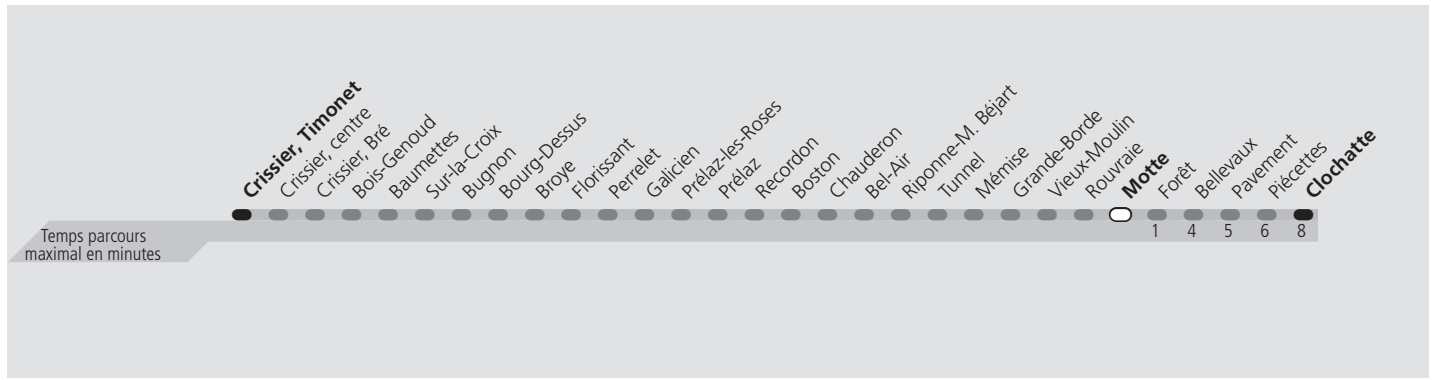

tl 18 Motte

Direction > **Clochatte**

	Lundi-Vendredi	Samedi	Dimanche & Fêtes	Vacances	Lundi-Vendredi
04h					
05h	12 26 37 51	35 49	24 39 52	37 50	
06h	06 22 36 46 57	04 19 34 49	02 17 32 47	05 18 30 43 57	
07h	09 21 31 41 50 59	04 19 32 44 58	02 17 32 48	09 19 28 38 49	
08h	10 19 29 37 48 57	09 19 29 40 50	03 18 33 49	00 10 20 30 40 50 59	
09h	07 18 27 37 47 57	00 13 23 35 45 55	04 19 34 49	09 19 29 39 49	
10h	07 17 27 37 47 57	05 15 25 35 45 55	04 15 25 35 45 55	00 11 21 31 41 51	
11h	07 17 27 37 47 57	05 15 25 35 45 55	06 17 29 41 52	01 11 21 31 40 50	
12h	07 17 27 37 47 57	05 15 25 35 45 55	02 12 22 32 42 52	00 10 20 30 39 49 59	
13h	07 17 27 37 47 57	05 15 25 35 45 55	02 12 22 32 42 53	09 19 29 39 49 59	
14h	08 18 28 38 48 58	05 15 25 36 46 56	03 13 23 33 43 53	09 19 29 39 49 59	
15h	08 19 29 38 48 58	06 16 26 36 45 55	03 14 24 34 44 54	09 19 29 39 51	
16h	07 17 25 35 45 56	05 15 25 35 45 55	04 14 24 34 44 54	01 11 21 31 41 51	
17h	06 16 27 37 47 57	05 15 25 35 45 55	04 14 24 34 44 54	01 11 21 31 41 51	
18h	07 17 27 35 45 55	04 14 24 34 44 53	04 14 24 34 44 53	01 11 21 31 41 50	
19h	05 14 23 33 43 52	03 14 24 34 44 54	03 13 23 33 43 53	00 10 20 30 40 48 58	
20h	02 12 20 30 40 50	04 13 23 33 43 53	03 13 20 26 35 45 55	08 16 24 34 44 54	
21h	00 09 18 29 37 43 55	02 12 24 38 53	05 15 23 32 42 57	03 11 19 30 43 55	
22h	08 23 38 51	08 23 38 51	11 23 37 51	08 23 38 51	
23h	06 20 35 50	06 20 35 50	06 20 35 50	06 20 35 50	
00h	05 20 35	05 20 35	05 20 35	05 20 35 49	
01h					

Fêtes:
Vacances: 16.10.2023 au 27.10.2023

Les horaires peuvent être modifiés selon les conditions de circulation.