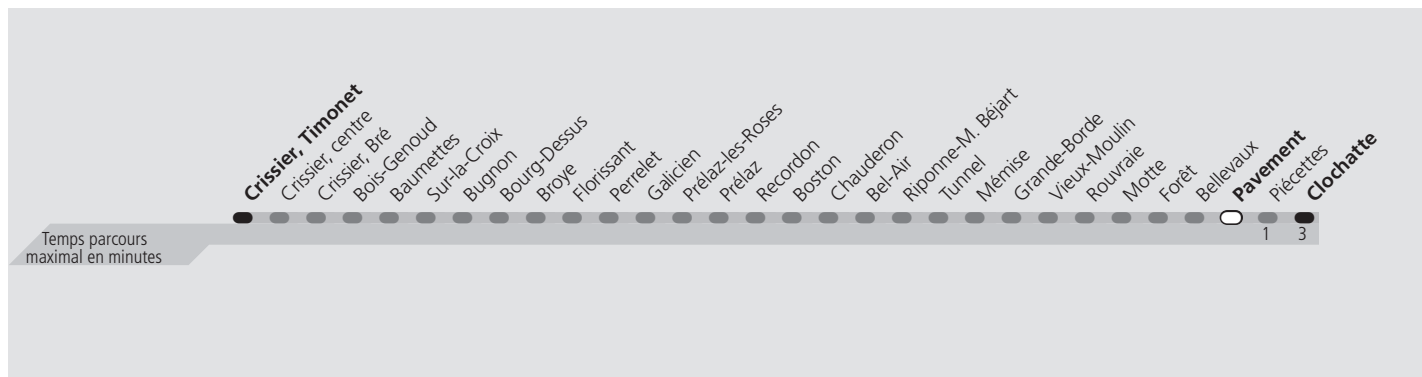

tl 18 Pavement

Direction > **Clochatte**

	Lundi-Vendredi	Samedi	Dimanche & Fêtes	Vacances	Lundi-Vendredi
04h					
05h	14 28 39 53	37 51	27 42 55	39 52	
06h	08 24 39 49	06 21 36 51	05 20 35 50	07 20 33 46	
07h	00 13 25 35 45 54	06 21 34 46	05 20 35 51	00 12 22 31 41 52	
08h	04 15 24 33 41 52	01 12 22 32 43 53	06 21 36 52	03 13 23 33 43 53	
09h	01 11 22 31 41 51	03 16 26 38 48 58	07 22 37 52	02 12 22 32 42 52	
10h	01 11 21 31 41 51	08 18 28 38 48 58	07 18 28 38 48 58	03 14 24 34 44 54	
11h	01 11 21 31 41 51	08 18 28 38 48 58	09 20 32 44 55	04 14 24 34 43 53	
12h	01 11 21 31 41 51	08 18 28 38 48 58	05 15 25 35 45 55	03 13 23 33 42 52	
13h	01 11 21 31 41 51	08 18 28 38 48 58	05 15 25 35 45 56	02 12 22 32 42 52	
14h	01 12 22 32 42 52	08 18 28 39 49 59	06 16 26 36 46 56	02 12 22 32 42 52	
15h	02 12 23 33 42 52	09 19 29 39 48 58	06 17 27 37 47 57	02 12 23 33 43 55	
16h	02 11 21 29 39 49	08 18 28 38 48 58	08 18 28 38 48 58	05 15 25 35 45 55	
17h	01 11 21 32 42 52	08 18 28 38 48 58	08 18 28 38 48 58	05 15 25 35 45 55	
18h	01 11 21 31 39 49 59	07 17 27 37 47 56	08 18 28 38 48 57	05 15 25 35 45 54	
19h	09 18 27 37 47 56	06 17 27 37 47 57	06 16 26 36 46 56	04 14 23 33 43 51	
20h	05 15 23 33 43 53	07 16 26 36 46 56	06 16 23 29 38 48 58	01 11 19 27 37 47 57	
21h	03 12 21 32 40 46 58	05 15 27 41 56	08 18 26 35 45	06 14 22 33 46 58	
22h	11 26 41 54	11 26 41 54	00 14 26 40 54	11 26 41 54	
23h	09 23 38 53	09 23 38 53	09 23 38 53	09 23 38 53	
00h	08 23 38	08 23 38	08 23 38	08 23 38 52	
01h					

Fêtes:
Vacances: 16.10.2023 au 27.10.2023

Les horaires peuvent être modifiés selon les conditions de circulation.