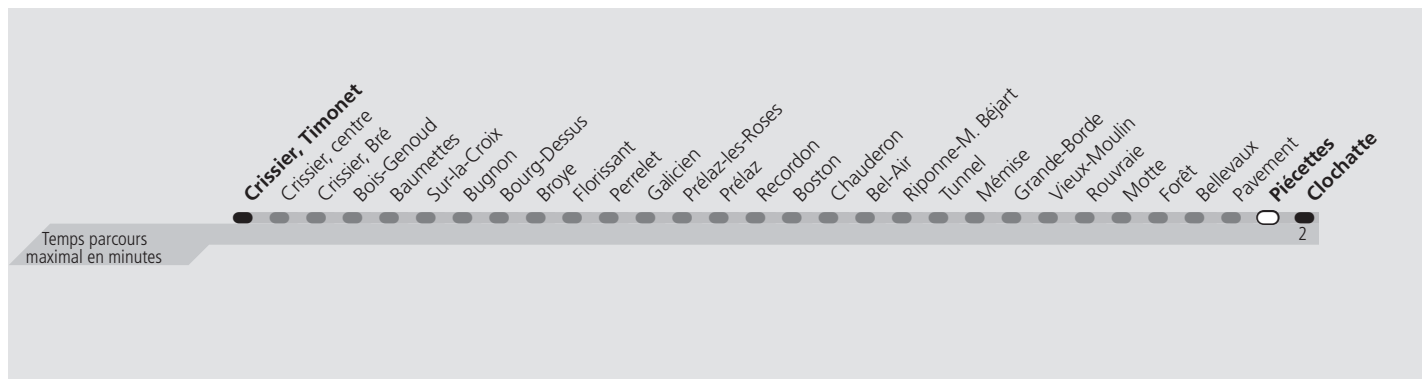

ti 18 Piécettes

Direction > **Clochatte**

	Lundi-Vendredi	Samedi	Dimanche & Fêtes	Vacances	Lundi-Vendredi
04h					
05h	15 29 40 54	38 52	28 43 56	40 53	
06h	09 25 40 50	07 22 37 52	06 21 36 51	08 21 34 47	
07h	01 14 26 36 46 55	07 22 35 47	06 21 36 52	01 13 23 32 42 53	
08h	05 16 25 34 42 53	02 13 23 33 44 54	07 22 37 53	04 14 24 34 44 54	
09h	02 12 23 32 42 52	04 17 27 39 49 59	08 23 38 53	03 13 23 33 43 53	
10h	02 12 22 32 42 52	09 19 29 39 49 59	08 19 29 39 49 59	04 15 25 35 45 55	
11h	02 12 22 32 42 52	09 19 29 39 49 59	10 21 33 45 56	05 15 25 35 44 54	
12h	02 12 22 32 42 52	09 19 29 39 49 59	06 16 26 36 46 56	04 14 24 34 43 53	
13h	02 12 22 32 42 52	09 19 29 39 49 59	06 16 26 36 46 57	03 13 23 33 43 53	
14h	02 13 23 33 43 53	09 19 29 40 50	07 17 27 37 47 57	03 13 23 33 43 53	
15h	03 13 24 34 43 53	00 10 20 30 40 49 59	07 18 28 38 48 58	03 13 24 34 44 56	
16h	03 12 22 30 40 50	09 19 29 39 49 59	09 19 29 39 49 59	06 16 26 36 46 56	
17h	02 12 22 33 43 53	09 19 29 39 49 59	09 19 29 39 49 59	06 16 26 36 46 56	
18h	02 12 22 32 40 50	08 18 28 38 48 57	09 19 29 39 49 58	06 16 26 36 46 55	
19h	00 10 19 28 38 48 57	07 18 28 38 48 58	07 17 27 37 47 57	05 15 24 34 44 52	
20h	06 16 24 34 44 54	08 17 27 37 47 57	07 17 24 30 39 49 59	02 12 20 28 38 48 58	
21h	04 13 22 33 41 47 59	06 16 28 42 57	09 19 27 36 46	07 15 23 34 47 59	
22h	12 27 42 55	12 27 42 55	01 15 27 41 55	12 27 42 55	
23h	10 24 39 54	10 24 39 54	10 24 39 54	10 24 39 54	
00h	09 24 39	09 24 39	09 24 39	09 24 39 53	
01h					

Fêtes:
Vacances: 16.10.2023 au 27.10.2023

Les horaires peuvent être modifiés selon les conditions de circulation.