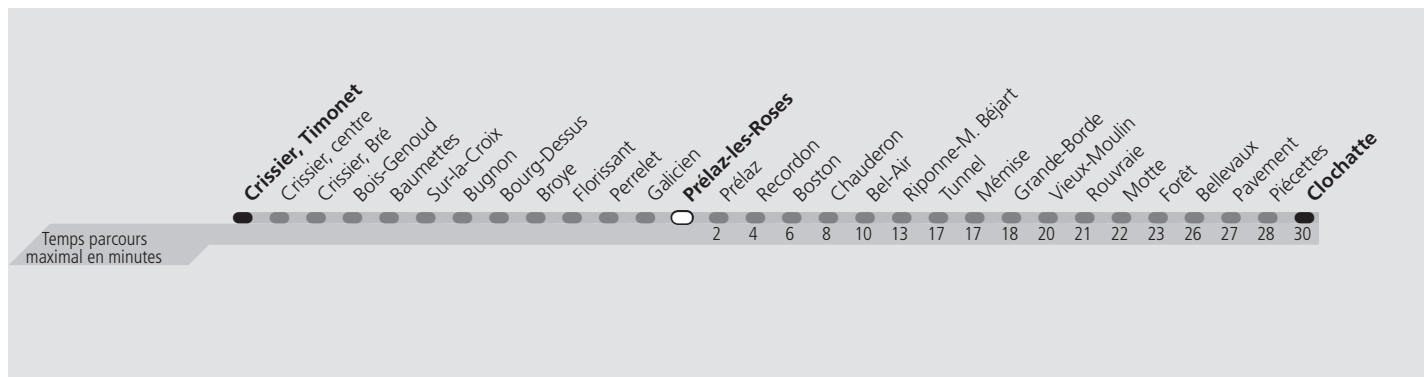

# tl 18 Prélaz-les-Roses

Direction > **Clochatte**

	Lundi-Vendredi	Samedi	Dimanche & Fêtes	Vacances	Lundi-Vendredi
<b>04h</b>					
<b>05h</b>	23 37 52	20 34 49	48	23 36 51	
<b>06h</b>	07 21 31 41 52	04 19 34 49	03 18 33 48	04 16 29 42 54	
<b>07h</b>	03 12 22 31 40 50 59	04 17 29 43 53	03 18 33 48	04 12 22 32 42 52	
<b>08h</b>	09 18 29 38 48 59	03 13 24 34 44 55	03 18 34 49	02 12 22 32 41 51	
<b>09h</b>	08 18 28 38 48 58	05 17 27 37 47 57	04 19 34 49	01 11 21 31 42 53	
<b>10h</b>	08 18 28 38 48 58	07 17 27 37 47 57	00 10 20 30 40 51	03 13 23 33 43 53	
<b>11h</b>	08 18 28 38 48 58	07 17 27 37 47 57	01 13 25 36 46 56	03 13 22 32 42 52	
<b>12h</b>	08 18 28 38 48 58	07 17 27 37 47 57	06 16 26 36 46 56	02 12 21 31 41 51	
<b>13h</b>	08 18 28 38 48 58	07 17 27 37 47 57	06 16 26 36 46 56	01 11 21 31 41 51	
<b>14h</b>	08 18 28 38 48 58	07 17 27 37 47 57	06 16 26 36 46 56	01 11 21 31 41 51	
<b>15h</b>	08 17 27 37 46 56	07 17 26 36 46 56	06 16 26 36 46 56	01 11 21 33 43 52	
<b>16h</b>	04 14 24 35 45 55	06 16 26 36 46 56	06 16 26 36 46 56	02 12 22 32 42 52	
<b>17h</b>	05 15 25 35 45 55	06 16 26 36 46 56	06 16 26 36 46 56	02 12 22 32 42 52	
<b>18h</b>	05 15 25 35 45 54	06 16 26 35 45 56	06 16 26 36 46 56	02 12 22 31 41 51	
<b>19h</b>	03 13 23 33 43 53	06 16 26 36 46 56	06 16 26 36 46 56	01 11 21 30 40 50 59	
<b>20h</b>	02 12 22 32 42 52	06 16 26 36 45 56	03 09 18 28 38 48 58	07 17 27 37 46 54	
<b>21h</b>	01 12 20 27 39 52	08 22 37 52	06 15 26 41 55	02 13 27 39 52	
<b>22h</b>	07 22 36 51	07 22 36 51	07 21 36 51	07 22 36 51	
<b>23h</b>	06 21 36 51	06 21 36 51	06 21 36 51	06 21 36 51	
<b>00h</b>	06 21	06 21	06 21	06 21 35	
<b>01h</b>					

**Fêtes:**

**Vacances:** 16.10.2023 au 27.10.2023

Les horaires peuvent être modifiés selon les conditions de circulation.