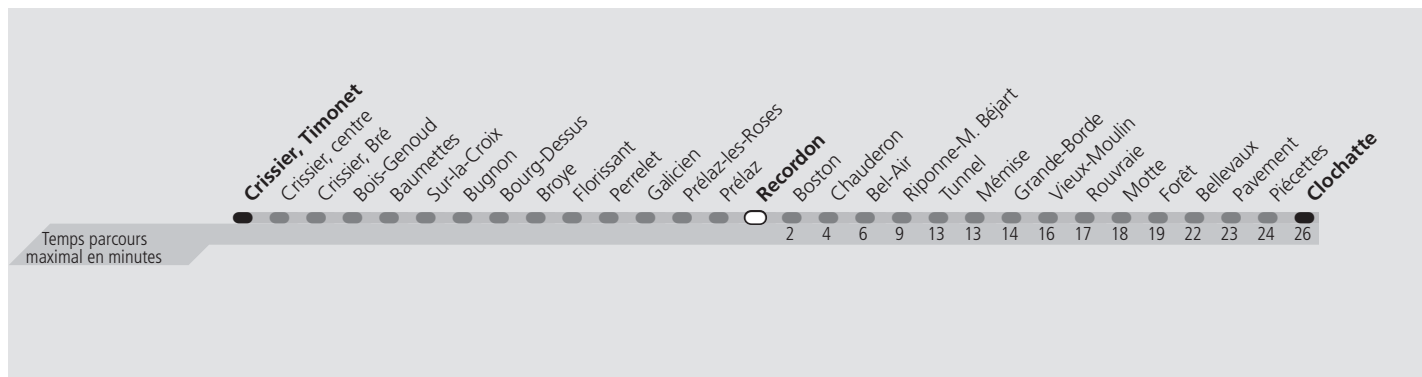

tl 18 Recordon

Direction > **Clochatte**

	Lundi-Vendredi	Samedi	Dimanche & Fêtes	Vacances	Lundi-Vendredi
04h					
05h	26 40 55	23 37 52	50	26 39 54	
06h	10 24 34 44 55	07 22 37 52	05 20 35 50	07 19 32 45 57	
07h	06 16 26 35 44 54	07 20 32 46 56	05 20 35 50	07 15 25 35 45 55	
08h	03 13 22 33 42 52	06 16 27 37 47 58	05 20 36 51	05 15 25 35 44 54	
09h	03 12 22 32 42 52	08 20 30 40 50	06 21 36 51	04 14 24 34 45 56	
10h	02 12 22 32 42 52	00 10 20 30 40 50	02 12 22 32 42 53	06 16 26 36 46 56	
11h	02 12 22 32 42 52	00 10 20 30 40 50	04 16 28 39 49 59	06 16 25 35 45 55	
12h	02 12 22 32 42 52	00 10 20 30 40 50	09 19 29 39 49 59	05 15 24 34 44 54	
13h	02 12 22 32 42 52	00 10 20 30 40 50	09 19 29 40 50	04 14 24 34 44 54	
14h	02 12 22 32 42 52	00 10 21 31 41 51	00 10 20 30 40 50	04 14 24 34 44 54	
15h	02 12 21 31 41 50	01 11 21 30 40 50	00 10 20 30 40 50	04 14 24 36 46 56	
16h	00 08 18 28 39 49 59	00 10 20 30 40 50	00 10 20 30 40 50	06 16 26 36 46 56	
17h	09 19 29 39 49 59	00 10 20 30 40 49 59	00 10 20 30 40 50	06 16 26 36 46 56	
18h	09 19 29 39 49 58	09 19 29 38 48 59	00 10 20 30 39 49 59	06 16 26 35 45 55	
19h	07 17 27 36 46 56	09 19 29 39 49 59	09 19 29 39 49 59	05 15 25 33 43 53	
20h	05 15 25 35 45 55	09 19 29 39 48 59	06 12 21 31 41 51	02 10 20 30 40 49 57	
21h	04 15 23 30 42 55	11 25 40 55	01 09 18 29 44 58	05 16 30 42 55	
22h	10 25 39 54	10 25 39 54	10 24 39 54	10 25 39 54	
23h	09 24 39 54	09 24 39 54	09 24 39 54	09 24 39 54	
00h	09 24	09 24	09 24	09 24 38	
01h					

Fêtes:
Vacances: 16.10.2023 au 27.10.2023

Les horaires peuvent être modifiés selon les conditions de circulation.