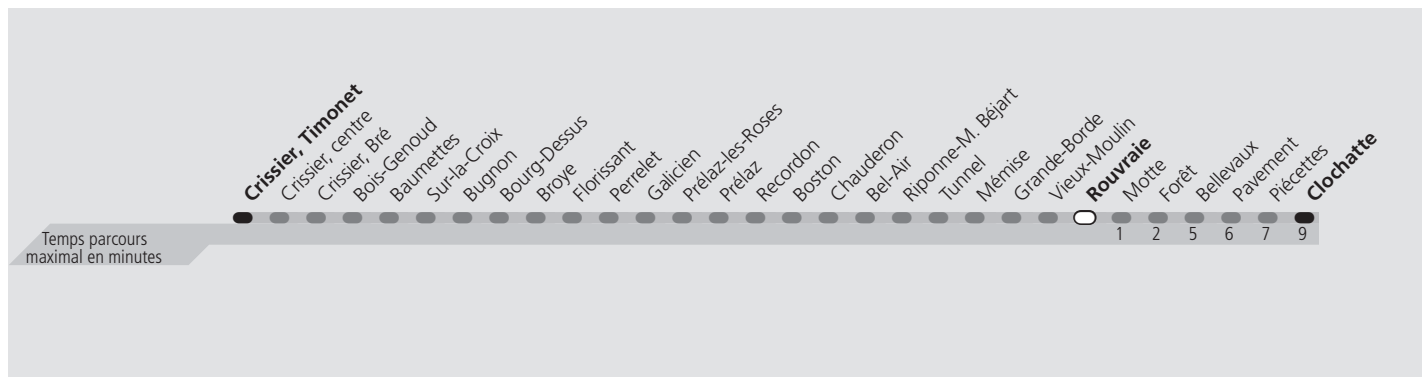

tl 18 Rouvraie

Direction > **Clochatte**

	Lundi-Vendredi	Samedi	Dimanche & Fêtes	Vacances	Lundi-Vendredi
04h					
05h	12 26 37 51	35 49	24 39 52	37 50	
06h	06 22 36 46 57	04 19 34 49	02 17 32 47	05 18 30 43 57	
07h	09 21 31 41 50 59	04 19 32 44 58	02 17 32 48	09 19 28 38 49	
08h	10 19 29 37 48 57	09 19 29 40 50	03 18 33 49	00 10 20 30 40 50 59	
09h	07 18 27 37 47 57	00 13 23 35 45 55	04 19 34 49	09 19 29 39 49	
10h	07 17 27 37 47 57	05 15 25 35 45 55	04 15 25 35 45 55	00 11 21 31 41 51	
11h	07 17 27 37 47 57	05 15 25 35 45 55	06 17 29 41 52	01 11 21 31 40 50	
12h	07 17 27 37 47 57	05 15 25 35 45 55	02 12 22 32 42 52	00 10 20 30 39 49 59	
13h	07 17 27 37 47 57	05 15 25 35 45 55	02 12 22 32 42 53	09 19 29 39 49 59	
14h	08 18 28 38 48 58	05 15 25 36 46 56	03 13 23 33 43 53	09 19 29 39 49 59	
15h	08 18 28 37 47 57	06 16 26 36 45 55	03 14 24 34 44 54	09 19 29 39 51	
16h	06 16 24 34 44 55	05 15 25 35 45 55	04 14 24 34 44 54	01 11 21 31 41 51	
17h	05 15 26 36 46 56	05 15 25 35 45 55	04 14 24 34 44 54	01 11 21 31 41 51	
18h	06 16 26 35 45 55	04 14 24 34 44 53	04 14 24 34 44 53	01 11 21 31 41 50	
19h	05 14 23 33 43 52	03 14 24 34 44 54	03 13 23 33 43 53	00 10 20 30 40 48 58	
20h	02 12 20 30 40 50	04 13 23 33 43 53	03 13 20 26 35 45 55	08 16 24 34 44 54	
21h	00 09 18 29 37 43 55	02 12 24 38 53	05 15 23 32 42 57	03 11 19 30 43 55	
22h	08 23 38 51	08 23 38 51	11 23 37 51	08 23 38 51	
23h	06 20 35 50	06 20 35 50	06 20 35 50	06 20 35 50	
00h	05 20 35	05 20 35	05 20 35	05 20 35 49	
01h					

Fêtes:
Vacances: 16.10.2023 au 27.10.2023

Les horaires peuvent être modifiés selon les conditions de circulation.