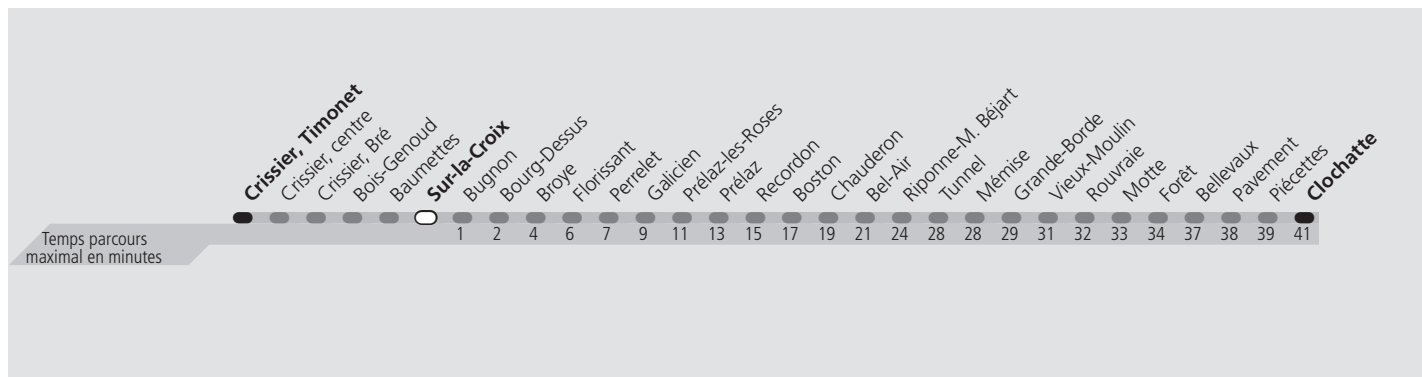

tl 18 Sur-la-Croix

Direction > **Clochatte**

	Lundi-Vendredi	Samedi	Dimanche & Fêtes	Vacances	Lundi-Vendredi
04h					
05h	27 42 57	25 40 55	39 54	27 42 55	
06h	11 21 31 42 52	10 25 40 55	09 24 39 54	07 20 33 44 54	
07h	01 11 20 29 39 48 58	08 20 34 44 54	09 24 39 54	02 12 22 32 42 52	
08h	07 18 27 37 48 57	04 15 25 35 46 56	09 24 39 54	02 12 22 31 41 51	
09h	07 17 27 37 47 57	07 17 27 37 47 57	09 24 39 50	01 11 21 32 43 53	
10h	07 17 27 37 47 57	07 17 27 37 47 57	00 10 20 30 41 51	03 13 23 33 43 53	
11h	07 17 27 37 47 57	07 17 27 37 47 57	03 15 26 36 46 56	03 12 22 32 42 52	
12h	07 17 27 37 47 57	07 17 27 37 47 57	06 16 26 36 46 56	02 11 21 31 41 51	
13h	07 17 27 37 47 57	07 17 27 37 47 57	06 16 26 36 46 56	01 11 21 31 41 51	
14h	07 17 27 37 47 57	07 17 27 37 47 57	06 16 26 36 46 56	01 11 21 31 41 51	
15h	06 16 26 35 45 53	07 16 26 36 46 56	06 16 26 36 46 56	01 11 23 33 42 52	
16h	03 13 24 34 44 54	06 16 26 36 46 56	06 16 26 36 46 56	02 12 22 32 42 52	
17h	04 14 24 34 44 54	06 16 26 36 46 56	06 16 26 36 46 56	02 12 22 32 42 52	
18h	04 14 24 34 43 53	06 16 25 35 46 56	06 16 26 36 46 56	02 12 21 31 41 51	
19h	03 13 23 33 43 52	06 16 26 36 46 56	06 16 26 36 46 53 59	01 11 20 30 40 49 57	
20h	02 12 22 32 42 51	06 16 26 35 46 58	08 18 28 38 48 56	07 17 27 36 44 52	
21h	02 10 17 29 42 57	12 27 42 57	06 17 32 46 58	03 17 29 42 57	
22h	12 27 42 57	12 27 42 57	12 27 42 57	12 27 42 57	
23h	12 27 42 57	12 27 42 57	12 27 42 57	12 27 42 57	
00h	12 25 38 53 a a a	12 25 38 53 a a a	12 26 40 53 a a a	12 26 40 53 a a	
01h					

a Le voyage se termine à Perrelet.

Fêtes:

Vacances: 16.10.2023 au 27.10.2023

Les horaires peuvent être modifiés selon les conditions de circulation.