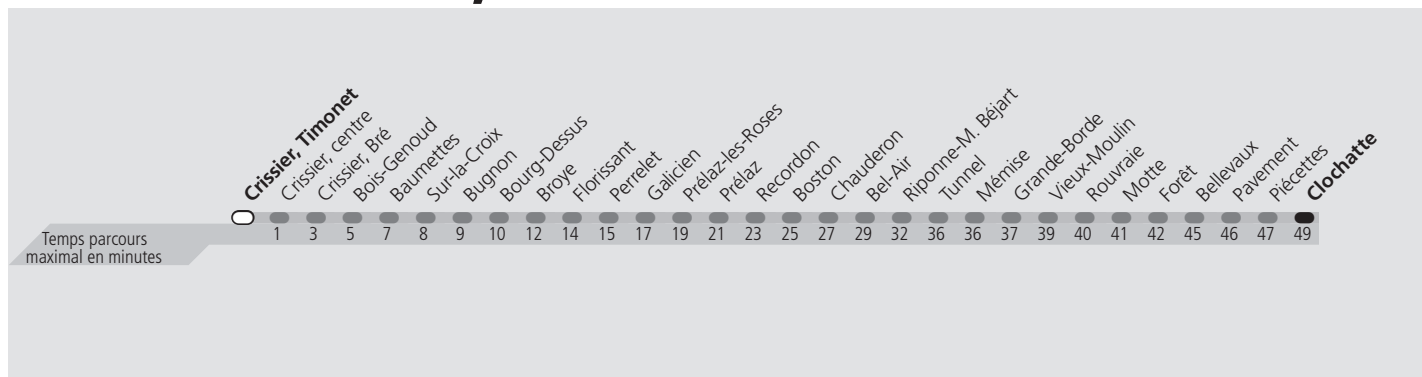

tl 18 Crissier, Timonet

Direction > **Clochatte**

	Lundi-Vendredi	Samedi	Dimanche & Fêtes	Vacances	Lundi-Vendredi
04h					
05h	21 36 51	19 34 49	34 49	21 36 49	
06h	05 15 25 35 45 54	04 19 34 49	04 19 34 49	01 14 27 38 48 56	
07h	03 12 21 31 40 50 59	02 14 28 38 48 58	04 19 34 49	05 15 25 35 45 55	
08h	10 19 29 40 50	08 18 28 39 49	04 19 34 49	05 15 24 34 44 54	
09h	00 10 20 30 40 50	00 10 20 30 40 50	04 19 34 45 55	04 14 25 36 46 56	
10h	00 10 20 30 40 50	00 10 20 30 40 50	05 15 25 36 46 58	06 16 26 36 46 56	
11h	00 10 20 30 40 50	00 10 20 30 40 50	10 21 31 41 51	05 15 25 35 45 55	
12h	00 10 20 30 40 50	00 10 20 30 40 50	01 11 21 31 41 51	04 14 24 34 44 54	
13h	00 10 20 30 40 50	00 10 20 30 40 50	01 11 21 31 41 51	04 14 24 34 44 54	
14h	00 10 20 30 40 50 59	00 10 20 30 40 50	01 11 21 31 41 51	04 14 24 34 44 54	
15h	09 19 28 38 46 56	00 09 19 29 39 49 59	01 11 21 31 41 51	04 16 26 35 45 55	
16h	06 16 26 36 46 56	09 19 29 39 49 59	01 11 21 31 41 51	05 15 25 35 45 55	
17h	06 16 26 36 46 56	09 19 29 39 49 59	01 11 21 31 41 51	05 15 25 35 45 55	
18h	06 16 26 36 46 56	09 19 29 40 50	01 11 21 31 41 51	05 15 25 35 45 55	
19h	06 16 26 36 46 56	00 10 20 30 40 50	01 11 21 31 41 48 54	05 14 24 34 43 51	
20h	06 16 26 36 45 56	00 10 20 29 40 52	03 13 23 33 43 51	01 11 21 30 38 47 58	
21h	05 12 24 37 52	07 22 37 52	01 12 27 41 53	12 24 37 52	
22h	07 22 37 52	07 22 37 52	07 22 37 52	07 22 37 52	
23h	07 22 37 52	07 22 37 52	07 22 37 52	07 22 37 52	
00h	07 20 33 48 ^a	07 20 33 48 ^a	07 21 35 48 ^a	07 21 35 48 ^a	
01h					

^a Le voyage se termine à Perrelet.

Fêtes:

Vacances: 16.10.2023 au 27.10.2023

Les horaires peuvent être modifiés selon les conditions de circulation.