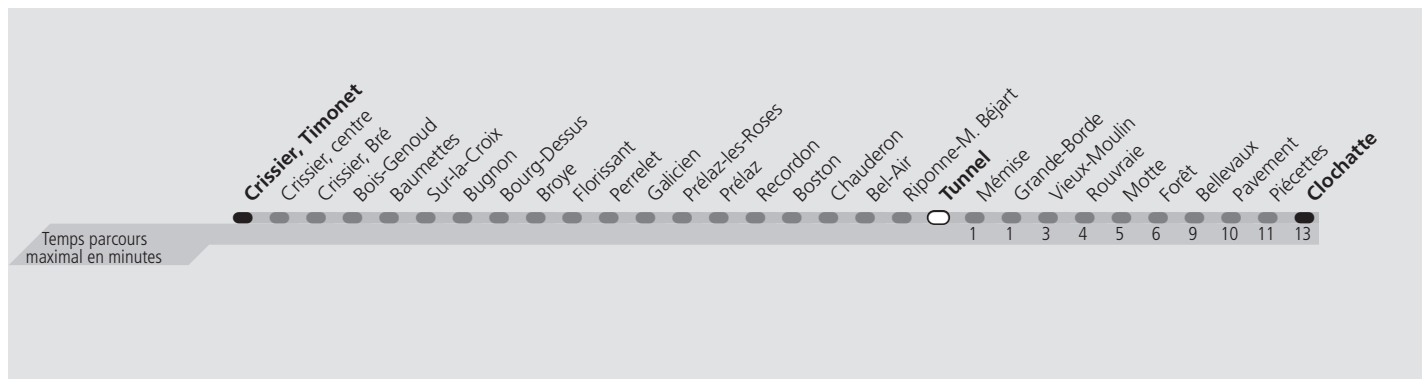

tl 18 Tunnel

Direction > **Clochatte**

	Lundi-Vendredi	Samedi	Dimanche & Fêtes	Vacances	Lundi-Vendredi
04h					
05h	34 48	32 46	58	34 47	
06h	03 19 33 43 53	01 16 31 46	13 28 43 58	02 15 27 40 53	
07h	05 17 27 37 46 55	01 16 29 41 55	13 28 44 59	05 15 24 34 45 56	
08h	06 15 25 33 44 53	06 16 26 37 47 57	14 29 45	06 16 26 36 46 55	
09h	03 14 23 33 43 53	09 19 31 41 51	00 15 30 45	05 15 25 35 45 56	
10h	03 13 23 33 43 53	01 11 21 31 41 51	00 11 21 31 41 51	07 17 27 37 47 57	
11h	03 13 23 33 43 53	01 11 21 31 41 51	02 13 25 37 48 58	07 17 27 36 46 56	
12h	03 13 23 33 43 53	01 11 21 31 41 51	08 18 28 38 48 58	06 16 26 35 45 55	
13h	03 13 23 33 43 53	01 11 21 31 41 51	08 18 28 38 49 59	05 15 25 35 45 55	
14h	04 14 24 34 44 54	01 11 21 32 42 52	09 19 29 39 49 59	05 15 25 35 45 55	
15h	04 14 24 33 43 53	02 12 22 32 41 51	10 20 30 40 50	05 15 25 35 47 57	
16h	02 12 20 30 40 51	01 11 21 31 41 51	00 10 20 30 40 50	07 17 27 37 47 57	
17h	01 11 22 32 42 52	01 11 21 31 41 51	00 10 20 30 40 50	07 17 27 37 47 57	
18h	02 12 22 31 41 51	00 10 20 30 40 49 59	00 10 20 30 40 49 59	07 17 27 37 46 56	
19h	01 10 19 29 39 48 58	10 20 30 40 50	09 19 29 39 49 59	06 16 26 36 44 54	
20h	08 16 26 36 46 56	00 09 19 29 39 49 58	09 16 22 31 41 51	04 12 20 30 40 50 59	
21h	05 14 25 33 39 51	08 20 34 49	01 11 19 28 38 53	07 15 26 39 51	
22h	04 19 34 48	04 19 34 48	07 19 33 48	04 19 34 48	
23h	03 17 32 47	03 17 32 47	03 17 32 47	03 17 32 47	
00h	02 17 32	02 17 32	02 17 32	02 17 32 46	
01h					

Fêtes:
Vacances: 16.10.2023 au 27.10.2023

Les horaires peuvent être modifiés selon les conditions de circulation.