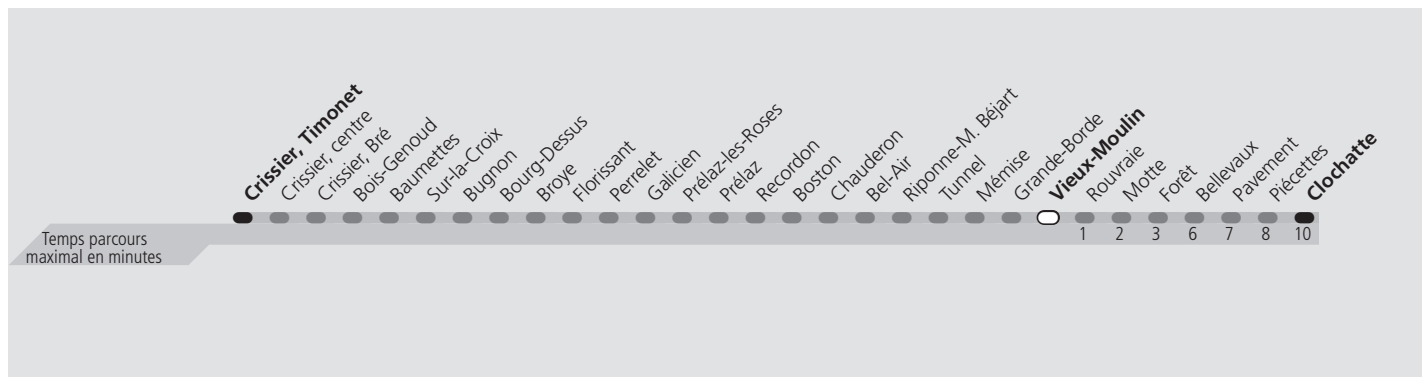

tl 18 Vieux-Moulin

Direction > **Clochatte**

	Lundi-Vendredi	Samedi	Dimanche & Fêtes	Vacances	Lundi-Vendredi
04h					
05h	36 50	34 48		36 49	
06h	05 21 35 45 56	03 18 33 48	01 16 31 46	04 17 29 42 56	
07h	08 20 30 40 49 58	03 18 31 43 57	01 16 31 47	08 18 27 37 48 59	
08h	09 18 28 36 47 56	08 18 28 39 49 59	02 17 32 48	09 19 29 39 49 58	
09h	06 17 26 36 46 56	12 22 34 44 54	03 18 33 48	08 18 28 38 48 59	
10h	06 16 26 36 46 56	04 14 24 34 44 54	03 14 24 34 44 54	10 20 30 40 50	
11h	06 16 26 36 46 56	04 14 24 34 44 54	05 16 28 40 51	00 10 20 30 39 49 59	
12h	06 16 26 36 46 56	04 14 24 34 44 54	01 11 21 31 41 51	09 19 29 38 48 58	
13h	06 16 26 36 46 56	04 14 24 34 44 54	01 11 21 31 41 52	08 18 28 38 48 58	
14h	07 17 27 37 47 57	04 14 24 35 45 55	02 12 22 32 42 52	08 18 28 38 48 58	
15h	07 17 27 36 46 56	05 15 25 35 44 54	02 13 23 33 43 53	08 18 28 38 50	
16h	05 15 23 33 43 54	04 14 24 34 44 54	03 13 23 33 43 53	00 10 20 30 40 50	
17h	04 14 25 35 45 55	04 14 24 34 44 54	03 13 23 33 43 53	00 10 20 30 40 50	
18h	05 15 25 34 44 54	03 13 23 33 43 52	03 13 23 33 43 52	00 10 20 30 40 49 59	
19h	04 13 22 32 42 51	02 13 23 33 43 53	02 12 22 32 42 52	09 19 29 39 47 57	
20h	01 11 19 29 39 49 59	03 12 22 32 42 52	02 12 19 25 34 44 54	07 15 23 33 43 53	
21h	08 17 28 36 42 54	01 11 23 37 52	04 14 22 31 41 56	02 10 18 29 42 54	
22h	07 22 37 50	07 22 37 50	10 22 36 50	07 22 37 50	
23h	05 19 34 49	05 19 34 49	05 19 34 49	05 19 34 49	
00h	04 19 34	04 19 34	04 19 34	04 19 34 48	
01h					

Fêtes:
Vacances: 16.10.2023 au 27.10.2023

Les horaires peuvent être modifiés selon les conditions de circulation.