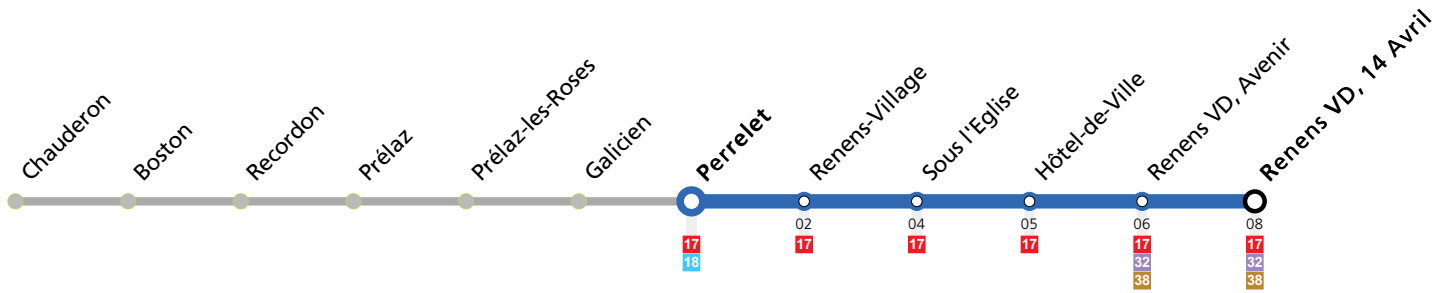

Perrelet

Lundi-Vendredi	Samedi	Dimanche et Fêtes	Vacances (Lundi-Vendredi)
06	43 53		45 55
07	03 13 23 36 46 56		05 13 23 33 43 53
08	06 16 26 36 46 56		03 13 23 33 43 53
09	06 16 26 36 46 56		03 13 23 33 43 53
10	06 13 23 33 43 53		03 13 23 33 43 53
11	03 13 23 33 43 53		03 13 23 34 44 54
12	03 13 23 33 43 53		04 14 24 34 44 54
13	03 13 23 34 44 54		04 14 24 34 44 54
14	04 14 24 34 44 54		04 14 24 34 44 54
15	04 14 24 34 44 56		04 14 24 34 44 54
16	08 16 27 37 49 59		04 14 24 34 44 54
17	09 19 29 39 49 59		04 14 24 34 44 55
18	09 19 28 38 46 56		05 15 25 35 44 54
19	05		03

Horaires en ligne:

Remarques:

▲ Passage prévu dans les minutes données

Fêtes: Vendredi Saint, Lundi de Pâques, Ascension, Lundi de Pentecôte, 1er août et Lundi du Jeûne fédéral

Vacances: 10.02.2024 au 18.02.2024, 29.03.2024 au 14.04.2024, 09.05.2024 au 12.05.2024, 29.06.2024 au 18.08.2024, 12.10.2024 au 27.10.2024