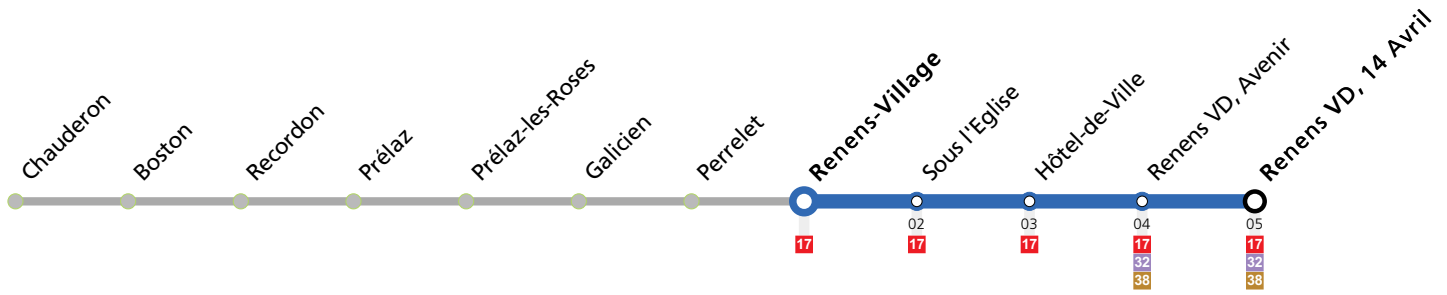

# Renens-Village

<b>Lundi-Vendredi</b>	<b>Samedi</b>	<b>Dimanche et Fêtes</b>	<b>Vacances (Lundi-Vendredi)</b>
06	45 55		46 56
07	05 15 25 38 48 58		06 14 24 34 44 54
08	08 18 28 38 48 58		04 14 24 34 44 54
09	08 18 28 38 48 58		04 14 24 34 44 54
10	08 15 25 35 45 55		04 14 24 34 44 54
11	05 15 25 35 45 55		04 14 24 35 45 55
12	05 15 25 35 45 55		05 15 25 35 45 55
13	05 15 25 36 46 56		05 15 25 35 45 55
14	06 16 26 36 46 56		05 15 25 35 45 55
15	06 16 26 36 46 58		05 15 25 35 45 55
16	10 18 29 39 51		05 15 25 35 45 55
17	01 11 21 31 41 51		05 15 25 35 45 56
18	01 11 21 30 40 48 58		06 16 26 36 45 55
19	07		04

Horaires en ligne:

Remarques:

▲ Passage prévu dans les minutes données

**Fêtes:** Vendredi Saint, Lundi de Pâques, Ascension, Lundi de Pentecôte, 1er août et Lundi du Jeûne fédéral

**Vacances:** 10.02.2024 au 18.02.2024, 29.03.2024 au 14.04.2024, 09.05.2024 au 12.05.2024, 29.06.2024 au 18.08.2024, 12.10.2024 au 27.10.2024