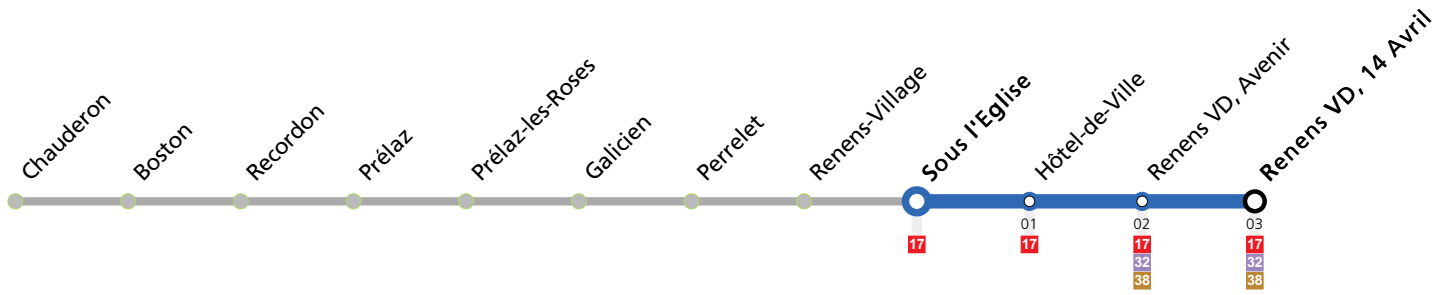

Sous l'Eglise

Lundi-Vendredi	Samedi	Dimanche et Fêtes	Vacances (Lundi-Vendredi)
06	46 56		48 58
07	06 16 26 39 49 59		08 16 26 36 46 56
08	09 19 29 39 49 59		06 16 26 36 46 56
09	09 19 29 39 49 59		06 16 26 36 46 56
10	09 16 26 36 46 56		06 16 26 36 46 56
11	06 16 26 36 46 56		06 16 26 37 47 57
12	06 16 26 36 46 56		07 17 27 37 47 57
13	06 16 26 37 47 57		07 17 27 37 47 57
14	07 17 27 37 47 57		07 17 27 37 47 57
15	07 17 27 37 47 59		07 17 27 37 47 57
16	12 20 31 41 53		07 17 27 37 47 57
17	03 13 23 33 43 53		07 17 27 37 47 58
18	03 13 23 32 42 50 59		08 18 28 38 47 57
19	08		06

Horaires en ligne:

Remarques:

▲ Passage prévu dans les minutes données

Fêtes: Vendredi Saint, Lundi de Pâques, Ascension, Lundi de Pentecôte, 1er août et Lundi du Jeûne fédéral

Vacances: 10.02.2024 au 18.02.2024, 29.03.2024 au 14.04.2024, 09.05.2024 au 12.05.2024, 29.06.2024 au 18.08.2024, 12.10.2024 au 27.10.2024