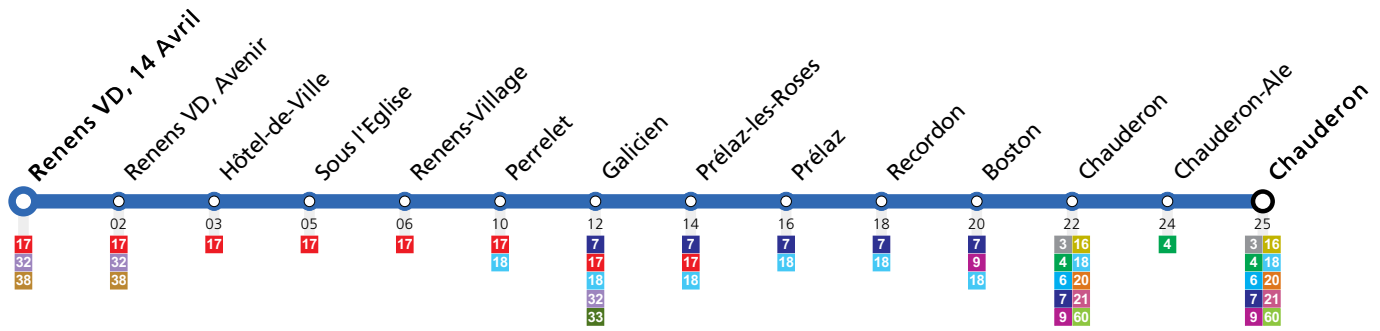

Renens VD, 14 Avril

Lundi-Vendredi	Samedi	Dimanche et Fêtes	Vacances (Lundi-Vendredi)
06	56		56
07	06 16 26 36 46 56		06 16 26 36 46 56
08	06 16 26 36 46 56		06 16 26 36 46 56
09	06 16 26 36 46 56		06 16 26 36 46 56
10	06 16 26 36 46 56		06 16 26 36 46 56
11	06 16 26 36 46 56		06 16 26 36 46 56
12	06 16 26 36 46 56		06 16 26 36 46 56
13	06 16 26 36 46 56		06 16 26 36 46 56
14	06 16 26 36 46 56		06 16 26 36 46 56
15	06 16 28 36 47 56		06 16 26 36 46 56
16	06 16 26 36 46 56		06 16 26 36 46 56
17	06 16 26 36 46 56		06 16 26 36 46 56
18	06 16 26 36 46 56		06 16 26 36 46 56
19	02 ² 12 ² 21 ²		06 ² 15 ²

Horaires en ligne:

Remarques:

▲ Passage prévu dans les minutes données

² Circule jusqu'à Perrelet

Fêtes: Vendredi Saint, Lundi de Pâques, Ascension, Lundi de Pentecôte, 1er août et Lundi du Jeûne fédéral

Vacances: 10.02.2024 au 18.02.2024, 29.03.2024 au 14.04.2024, 09.05.2024 au 12.05.2024, 29.06.2024 au 18.08.2024, 12.10.2024 au 27.10.2024