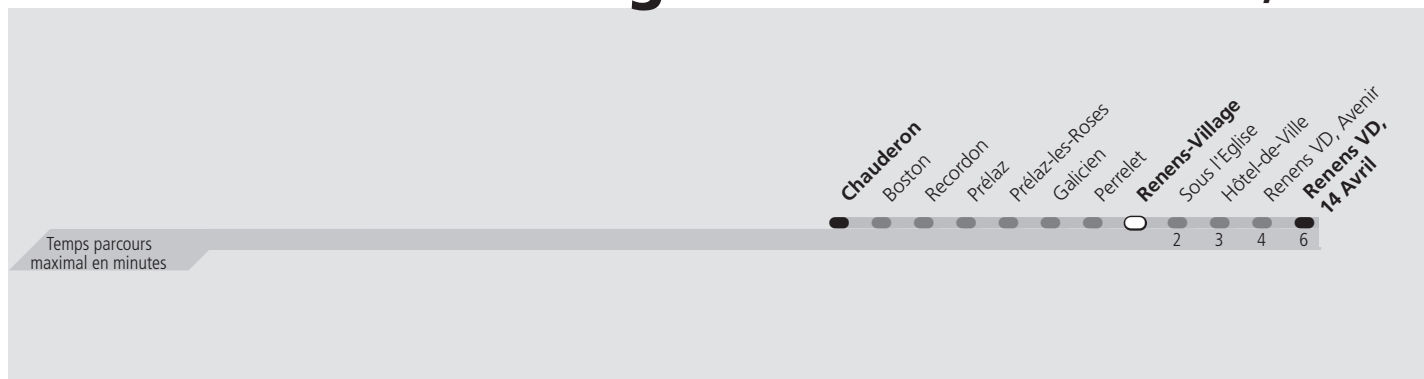

ti 19 Renens-Village

Direction > **Renens VD, 14 Avril**

	Lundi-Vendredi	Samedi	Dimanche & Fêtes	Vacances	Lundi-Vendredi
04h					
05h					
06h	34 49 57			34 49 56	
07h	12 28 43 58			11 26 42 57	
08h	13 28 43 58			12 27 42 57	
09h	13 28			12 27	
10h					
11h					
12h					
13h					
14h					
15h	05 20 28 43 59			04 19 27 42 57	
16h	14 29 45			12 27 42 58	
17h	00 15 30 45			13 28 43 58	
18h	00 14 29 44 58			12 27 42 57	
19h	13			12	
20h					
21h					
22h					
23h					
00h					
01h					

Les horaires peuvent être modifiés selon les conditions de circulation.