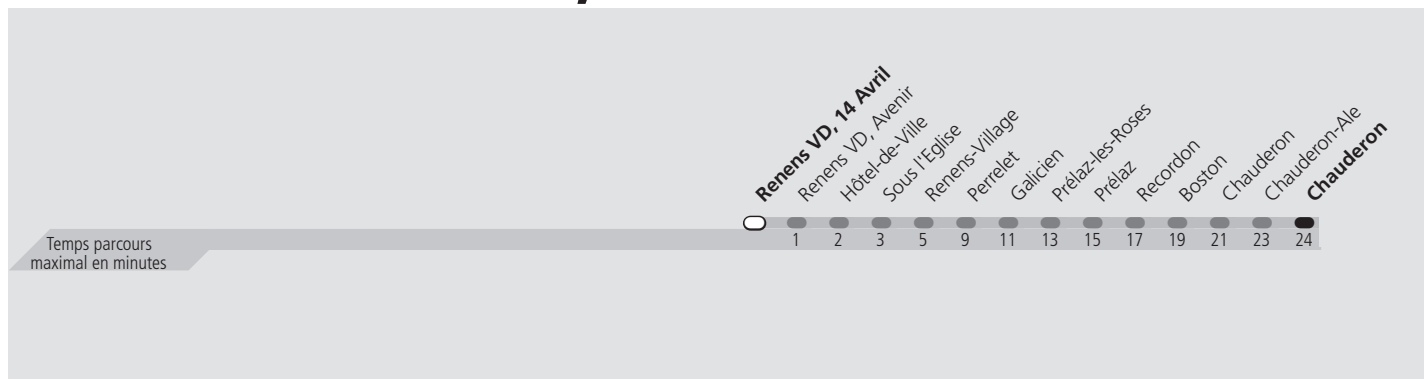

ti 19 Renens VD, 14 Avril

Direction > **Chauderon**

	Lundi-Vendredi	Samedi	Dimanche & Fêtes	Vacances	Lundi-Vendredi
04h					
05h					
06h	46			46	
07h	01 16 31 46			01 16 31 46	
08h	01 16 31 46			01 16 31 46	
09h	01 16 ^a 24 ^a 39			01 16 ^a 24 ^a 39	
10h					
11h					
12h					
13h					
14h					
15h	16 31 46			16 31 46	
16h	01 16 31 46			01 16 31 46	
17h	01 16 31 46			01 16 31 46	
18h	01 16 31 46			01 16 31 46	
19h	01 ^a 09 ^a 24			01 ^a 09 ^a 24	
20h					
21h					
22h					
23h					
00h					
01h					

^a Le voyage se termine à Perrelet.

Fêtes: Noël, Nouvel An, 2 janvier, Vendredi Saint, Lundi de Pâques, Ascension, Lundi de Pentecôte, 1er août et Lundi du Jeûne fédéral
Vacances: 26.12.2022 au 06.01.2023, 13.02.2023 au 17.02.2023, 11.04.2023 au 21.04.2023, 19.05.2023, 03.07.2023 au 18.08.2023, 16.10.2023 au 27.10.2023