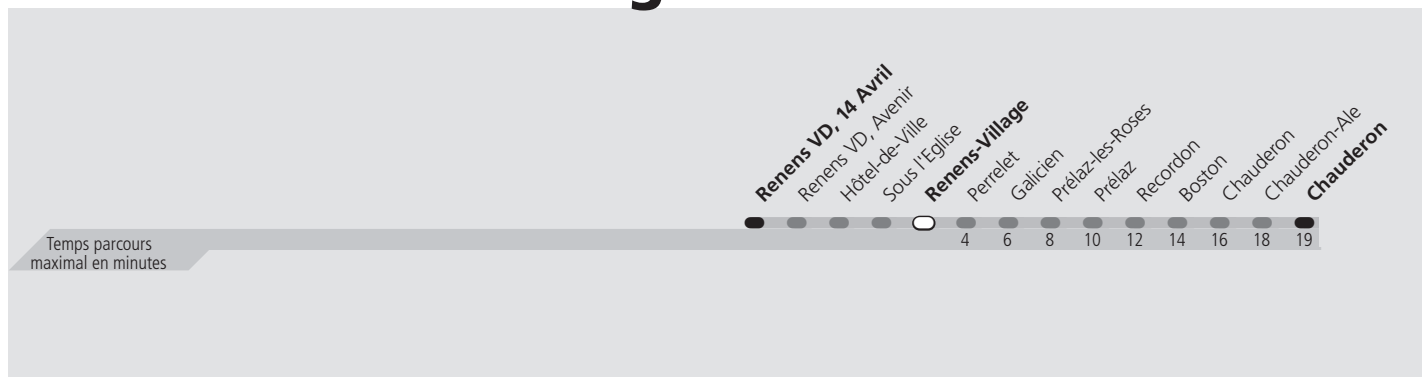

ti 19 Renens-Village

Direction > **Chauderon**

	Lundi-Vendredi	Samedi	Dimanche & Fêtes	Vacances	Lundi-Vendredi
04h					
05h					
06h	50			50	
07h	05 20 35 50			05 20 35 50	
08h	05 20 35 50			05 20 35 50	
09h	05 20 ^a 28 ^a 43			05 20 ^a 28 ^a 43	
10h					
11h					
12h					
13h					
14h					
15h	21 36 51			20 35 50	
16h	06 21 36 51			05 20 35 50	
17h	06 21 36 51			05 20 35 50	
18h	06 21 36 50			05 20 35 50	
19h	05 ^a 13 ^a 28			05 ^a 13 ^a 28	
20h					
21h					
22h					
23h					
00h					
01h					

^a Le voyage se termine à Perrelet.

Fêtes: Noël, Nouvel An, 2 janvier, Vendredi Saint, Lundi de Pâques, Ascension, Lundi de Pentecôte, 1er août et Lundi du Jeûne fédéral
Vacances: 26.12.2022 au 06.01.2023, 13.02.2023 au 17.02.2023, 11.04.2023 au 21.04.2023, 19.05.2023, 03.07.2023 au 18.08.2023, 16.10.2023 au 27.10.2023