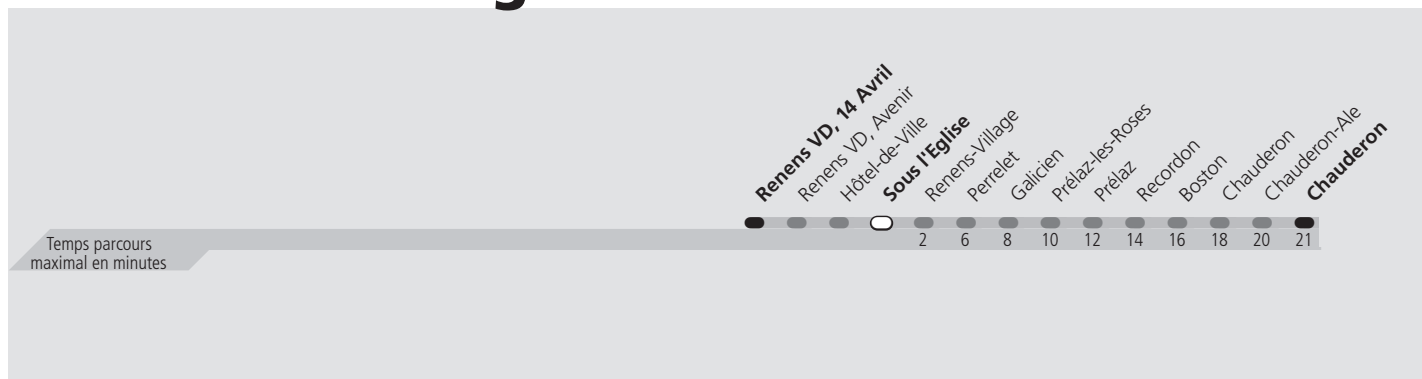

ti 19 Sous l'Eglise

Direction > **Chauderon**

	Lundi-Vendredi	Samedi	Dimanche & Fêtes	Vacances	Lundi-Vendredi
04h					
05h					
06h	49			49	
07h	04 19 34 49			04 19 34 49	
08h	04 19 34 49			04 19 34 49	
09h	04 19 ^a 27 ^a 42			04 19 ^a 27 ^a 42	
10h					
11h					
12h					
13h					
14h					
15h	19 34 49			19 34 49	
16h	04 19 34 49			04 19 34 49	
17h	04 19 34 49			04 19 34 49	
18h	04 19 34 49			04 19 34 49	
19h	04 ^a 12 ^a 27			04 ^a 12 ^a 27	
20h					
21h					
22h					
23h					
00h					
01h					

^a Le voyage se termine à Perrelet.

Fêtes: Noël, Nouvel An, 2 janvier, Vendredi Saint, Lundi de Pâques, Ascension, Lundi de Pentecôte, 1er août et Lundi du Jeûne fédéral
Vacances: 26.12.2022 au 06.01.2023, 13.02.2023 au 17.02.2023, 11.04.2023 au 21.04.2023, 19.05.2023, 03.07.2023 au 18.08.2023, 16.10.2023 au 27.10.2023