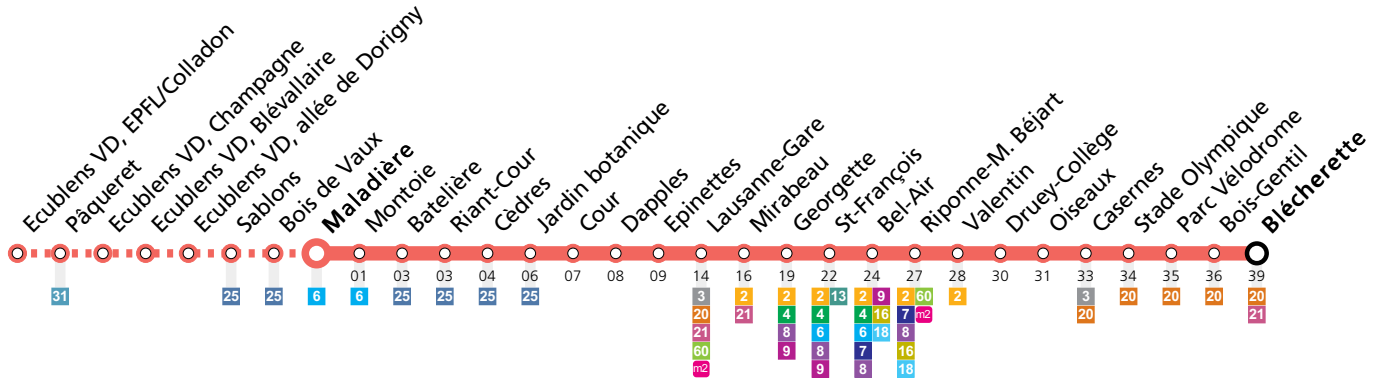

Dimanche et Fêtes

Station	20:39	20:50	21:02	21:15	21:30	21:45	22:00	22:15	22:30	22:45	23:00	23:15	23:30	23:45	00:00	00:15	00:30
Ecublens VD, EPFL/Colladon																	
Ecublens VD, allée de Dorigny																	
Sablons																	
Maladière																	
Montoie																	
Jardin botanique																	
Epinettes																	
Lausanne-Gare																	
Georgette																	
St-François																	
Bel-Air																	
Riponne-M. Béjart																	
Casernes																	
Blécherette																	

Remarques:
▲ Passage prévu dans les minutes données

Fêtes: Noël, Nouvel An, 2 janvier, Vendredi Saint, Lundi de Pâques, Ascension, Lundi de Pentecôte, 1er août et Lundi du Jeûne fédéral
Vacances: 23.12.2023 au 07.01.2024, 10.02.2024 au 18.02.2024, 29.03.2024 au 14.04.2024, 09.05.2024 au 12.05.2024, 29.06.2024 au 18.08.2024, 12.10.2024 au 27.10.2024
Les horaires peuvent être modifiés selon les conditions de circulation.