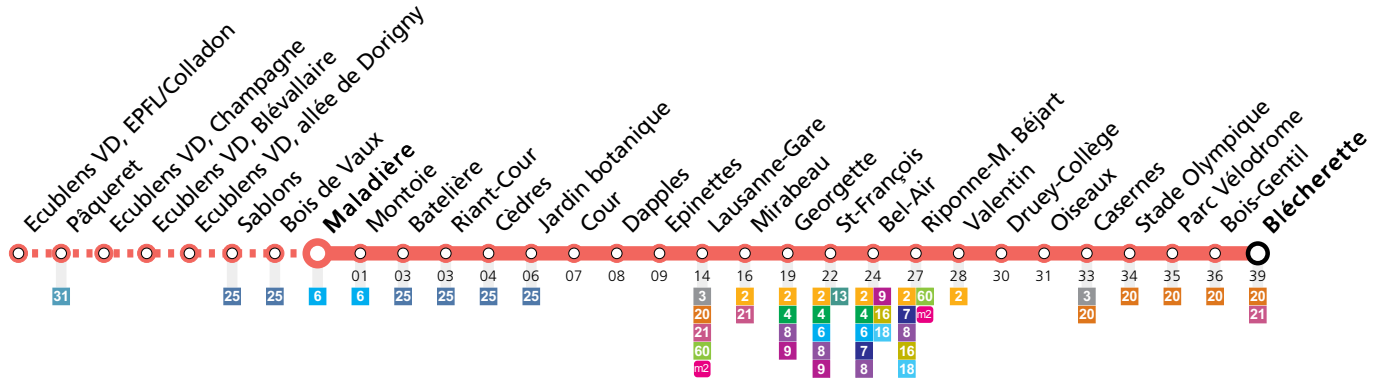

Samedi

Ecublens VD, EPFL/Colladon										
Ecublens VD, allée de Dorigny										
Sablons										
Maladière	22:15	22:30	22:45	23:00	23:15	23:30	23:45	00:00	00:15	00:30
Montoie	22:17	22:32	22:47	23:02	23:17	23:32	23:47	00:02	00:17	00:32
Jardin botanique	22:21	22:36	22:51	23:06	23:21	23:36	23:51	00:06	00:21	00:36
Epinettes	22:23	22:38	22:53	23:08	23:23	23:38	23:53	00:08	00:23	00:38
Lausanne-Gare	22:26	22:41	22:56	23:11	23:26	23:41	23:56	00:11	00:26	00:41
Georgette	22:28	22:43	22:58	23:13	23:28	23:43	23:58	00:13	00:28	00:43
St-François	22:30	22:45	23:00	23:15	23:30	23:45	00:00	00:15	00:30	00:45
Bel-Air	22:32	22:47	23:02	23:17	23:32	23:47	00:02	00:17	00:32	00:47
Riponne-M. Béjart	22:34	22:49	23:04	23:19	23:34	23:49	00:04	00:19	00:34	00:49
Casernes	22:39	22:54	23:09	23:23	23:38	23:53	00:08	00:23	00:38	00:53
Blécherette	22:43	22:58	23:13	23:27	23:42	23:57	00:12	00:27	00:42	00:57

Remarques:

▲ Passage prévu dans les minutes données

Fêtes: Noël, Nouvel An, 2 janvier, Vendredi Saint, Lundi de Pâques, Ascension, Lundi de Pentecôte, 1er août et Lundi du Jeûne fédéral

Vacances: 23.12.2023 au 07.01.2024, 10.02.2024 au 18.02.2024, 29.03.2024 au 14.04.2024, 09.05.2024 au 12.05.2024, 29.06.2024 au 18.08.2024, 12.10.2024 au 27.10.2024

Les horaires peuvent être modifiés selon les conditions de circulation.