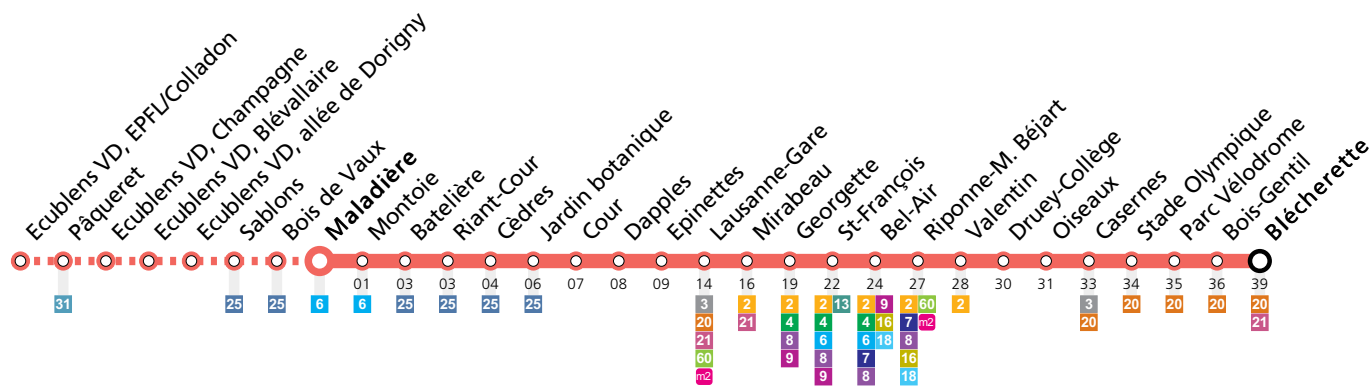

Samedi