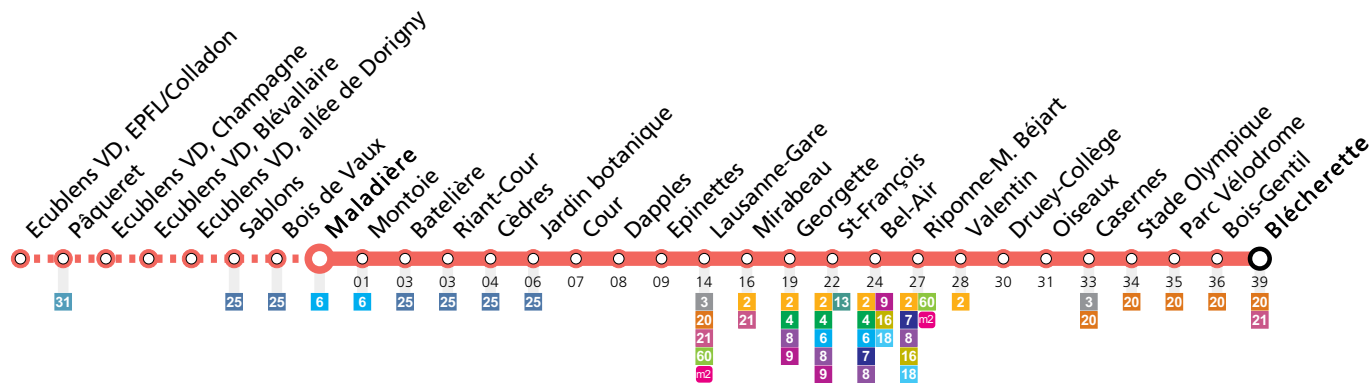

Lundi-Vendredi

Ecublens VD, EPFL/Colladon	
Ecublens VD, allée de Dorigny	
Sablons	
Maladière	00:30
Montoie	00:32
Jardin botanique	00:36
Epinettes	00:38
Lausanne-Gare	00:41
Georgette	00:43
St-François	00:45
Bel-Air	00:47
Riponne-M. Béjart	00:49
Casernes	00:53
Blécherette	00:57

Remarques:

▲ Passage prévu dans les minutes données

Fêtes: Noël, Nouvel An, 2 janvier, Vendredi Saint, Lundi de Pâques, Ascension, Lundi de Pentecôte, 1er août et Lundi du Jeûne fédéral

Vacances: 23.12.2023 au 07.01.2024, 10.02.2024 au 18.02.2024, 29.03.2024 au 14.04.2024, 09.05.2024 au 12.05.2024, 29.06.2024 au 18.08.2024, 12.10.2024 au 27.10.2024

Les horaires peuvent être modifiés selon les conditions de circulation.