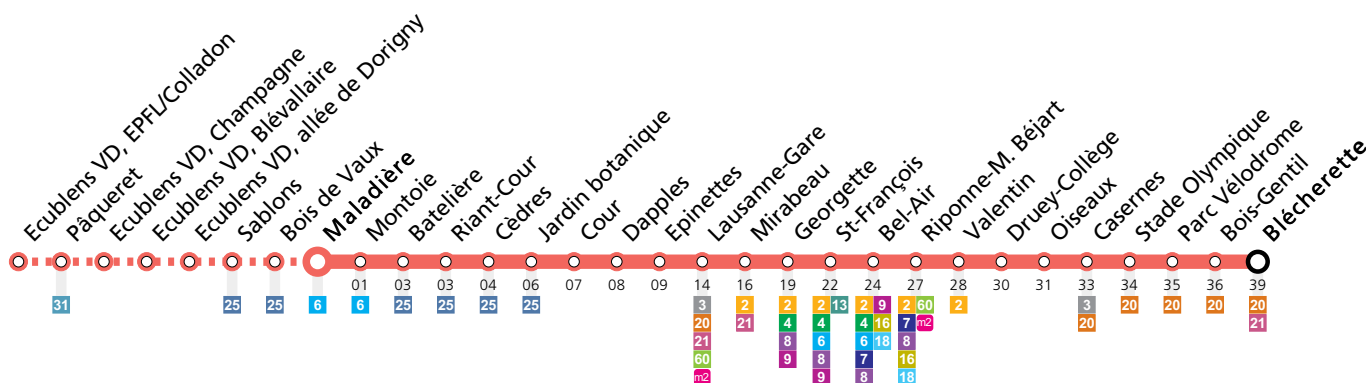

Vacances (Lundi-Vendredi)

Ecublens VD, EPFL/Colladon								06:30	▲ 8'	09:28								15:27	▲ 8'	19:00							
Ecublens VD, allée de Dorigny								06:34	▲ 8'	09:32								15:31	▲ 8'	19:04							
Sablons								06:37	▲ 8'	09:35								15:34	▲ 8'	19:07							
Maladière	05:10	05:25	05:40	05:53	06:07	06:21	06:34	06:41	▲ 8'	09:39	09:45	▲ 8'	15:30	15:38	▲ 8'	19:11	19:17	19:27	19:37	19:48	19:58						
Montoie	05:12	05:27	05:42	05:55	06:09	06:23	06:36	06:42	▲ 8'	09:40	09:47	▲ 8'	15:32	15:39	▲ 8'	19:12	19:19	19:29	19:39	19:50	20:00						
Jardin botanique	05:16	05:31	05:46	05:59	06:13	06:27	06:40	06:46	▲ 8'	09:45	09:52	▲ 8'	15:37	15:44	▲ 8'	19:17	19:23	19:33	19:43	19:54	20:04						
Epinettes	05:18	05:33	05:48	06:01	06:15	06:29	06:42	06:48	▲ 8'	09:48	09:55	▲ 8'	15:40	15:47	▲ 8'	19:20	19:26	19:36	19:46	19:57	20:07						
Lausanne-Gare	05:21	05:36	05:51	06:04	06:18	06:32	06:45	06:52	▲ 8'	09:52	09:59	▲ 8'	15:44	15:51	▲ 8'	19:24	19:30	19:39	19:49	20:00	20:10						
Georgette	05:24	05:39	05:54	06:07	06:21	06:35	06:48	06:55	▲ 8'	09:55	10:02	▲ 8'	15:47	15:54	▲ 8'	19:27	19:33	19:42	19:52	20:03	20:13						
St-François	05:26	05:41	05:56	06:09	06:23	06:37	06:51	06:58	▲ 8'	09:58	10:05	▲ 8'	15:50	15:57	▲ 8'	19:30	19:36	19:45	19:55	20:05	20:15						
Bel-Air	05:28	05:43	05:58	06:11	06:25	06:39	06:53	07:00	▲ 8'	10:00	10:07	▲ 8'	15:52	15:59	▲ 8'	19:32	19:38	19:47	19:57	20:07	20:17						
Riponne-M. Béjart	05:30	05:45	06:00	06:13	06:27	06:41	06:55	07:02	▲ 8'	10:02	10:09	▲ 8'	15:54	16:01	▲ 8'	19:34	19:40	19:49	19:59	20:09	20:19						
Casernes	05:34	05:49	06:04	06:17	06:31	06:46	07:00	07:07	▲ 8'	10:07	10:14	▲ 8'	15:59	16:06	▲ 8'	19:39	19:45	19:54	20:04	20:14	20:24						
Blécherette	05:38	05:53	06:08	06:22	06:36	06:51	07:05	07:12	▲ 8'	10:12	10:19	▲ 8'	16:04	16:11	▲ 8'	19:44	19:50	19:59	20:09	20:19	20:29