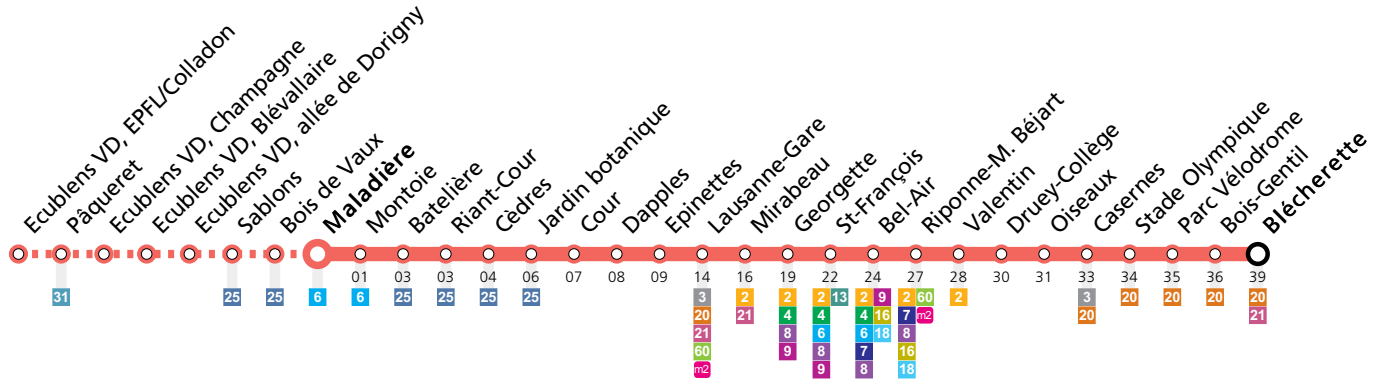

Dimanche et Fêtes

Station	13:36	13:46	13:56	14:06	14:16	14:26	14:36	14:46	14:56	15:06	15:16	15:26	15:36	15:46	15:56	16:06	16:16	16:26	16:36	16:46	16:56	
Ecublens VD, EPFL/Colladon																						
Ecublens VD, allée de Dorigny																						
Sablons																						
Maladière																						
Montoie																						
Jardin botanique																						
Epinettes																						
Lausanne-Gare																						
Georgette																						
St-François																						
Bel-Air																						
Riponne-M. Béjart																						
Casernes																						
Blécherette																						

Station	17:06	17:16	17:26	17:36	17:46	17:56	18:06	18:16	18:26	18:36	18:46	18:56	19:06	19:16	19:26	19:36	19:46	19:56	20:06	20:16	20:26	20:36	
Ecublens VD, EPFL/Colladon																							
Ecublens VD, allée de Dorigny																							
Sablons																							
Maladière																							
Montoie																							
Jardin botanique																							
Epinettes																							
Lausanne-Gare																							
Georgette																							
St-François																							
Bel-Air																							
Riponne-M. Béjart																							
Casernes																							
Blécherette																							

Remarques:
▲ Passage prévu dans les minutes données

Fêtes: Noël, Nouvel An, 2 janvier, Vendredi Saint, Lundi de Pâques, Ascension, Lundi de Pentecôte, 1er août et Lundi du Jeûne fédéral
Vacances: 23.12.2023 au 07.01.2024, 10.02.2024 au 18.02.2024, 29.03.2024 au 14.04.2024, 09.05.2024 au 12.05.2024, 29.06.2024 au 18.08.2024, 12.10.2024 au 27.10.2024
Les horaires peuvent être modifiés selon les conditions de circulation.