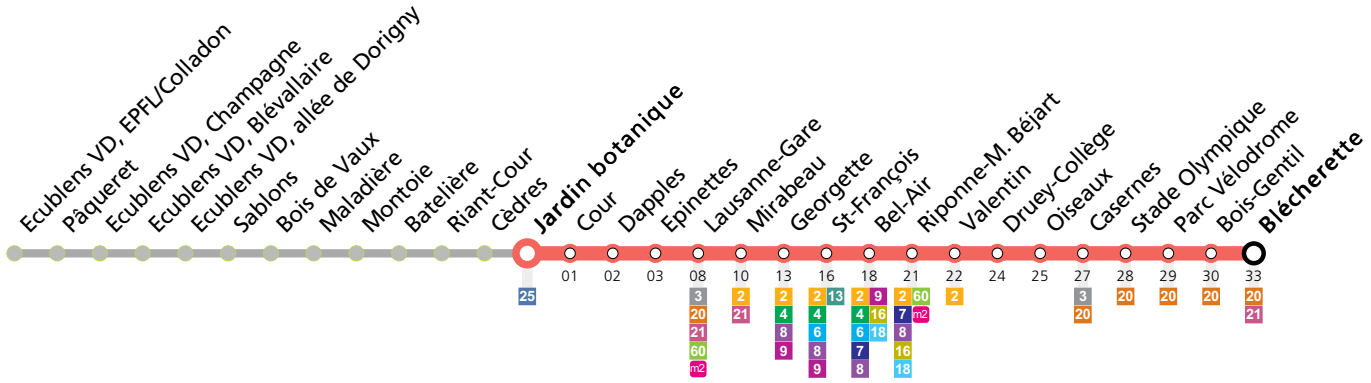

# Jardin botanique

<b>Lundi-Vendredi</b>	<b>Samedi</b>	<b>Dimanche et Fêtes</b>	<b>Vacances (Lundi-Vendredi)</b>
05	16 31 46 59	15 30 45	17 32 47
06	12 24 36 42 47 54 59	00 15 30 45	02 17 32 47
07	▲ 7'	00 15 29 44 54	01 16 31 46
08	▲ 7'	04 14 24 34 44 54	01 16 31 46
09	▲ 8'	04 14 24 34 44 51 59	00 15 30 43 52
10	▲ 8'	▲ 8'	02 12 22 32 42 52
11	▲ 8'	▲ 8'	02 12 22 32 42 52
12	▲ 8'	▲ 8'	02 12 22 32 42 52
13	▲ 8'	▲ 8'	02 12 22 32 42 52
14	▲ 8'	▲ 8'	02 12 22 32 42 52
15	▲ 7'	▲ 8'	02 12 22 32 42 52
16	▲ 7'	▲ 8'	02 12 22 32 42 52
17	▲ 7'	▲ 8'	02 12 22 32 42 52
18	▲ 7'	▲ 8'	02 12 22 32 42 52
19	06 17 25 33 43 54	03 13 23 33 43 54	03 13 23 33 43 54
20	04 14 24 34 44 54	04 14 24 34 44 54	04 14 24 34 45 56
21	06 21 36 51	05 21 36 51	08 21 36 51
22	06 21 36 51	06 21 36 51	06 21 36 51
23	06 21 36 51	06 21 36 51	06 21 36 51
00	06 21 36	06 21 36	06 21 36

**Vacances:** 23.12.2023 au 07.01.2024, 10.02.2024 au 18.02.2024, 29.03.2024 au 14.04.2024, 09.05.2024 au 12.05.2024, 29.06.2024 au 18.08.2024, 12.10.2024 au 27.10.2024

Les horaires peuvent être modifiés selon les conditions de circulation.