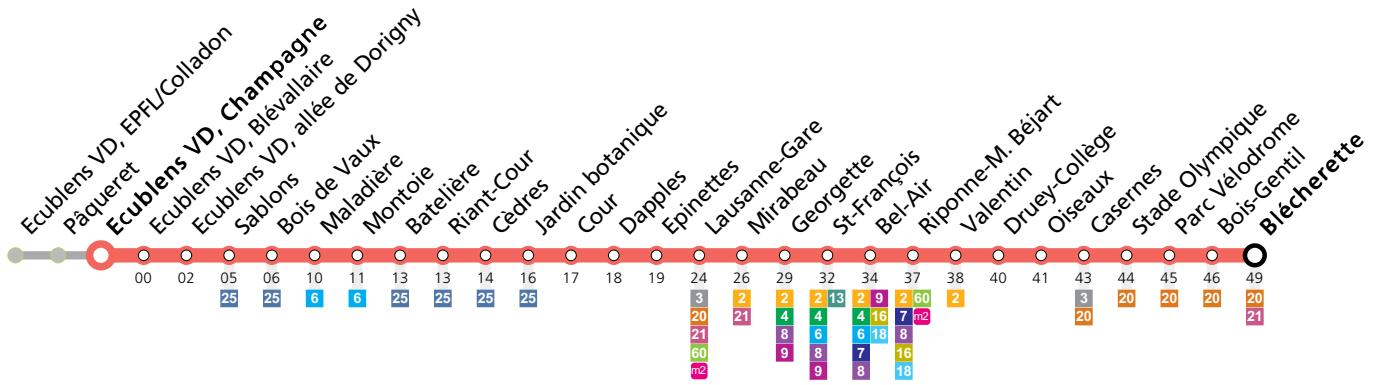

# Ecublens VD, Champagne

	Lundi-Vendredi	Samedi	Dimanche et Fêtes	Vacances (Lundi-Vendredi)
06	32 39 44 49 56			32 38 44 51 58
07	▲ 7'			▲ 7'
08	▲ 8'			▲ 7'
09	07 15 22 30			06 14 22 30
15	32 38 45 51 57			29 36 43 50 58
16	▲ 7'			▲ 8'
17	▲ 7'			▲ 8'
18	▲ 8'			▲ 7'
19	02			02

**Vacances:** 23.12.2023 au 07.01.2024, 10.02.2024 au 18.02.2024, 29.03.2024 au 14.04.2024, 09.05.2024 au 12.05.2024, 29.06.2024 au 18.08.2024, 12.10.2024 au 27.10.2024

Les horaires peuvent être modifiés selon les conditions de circulation.