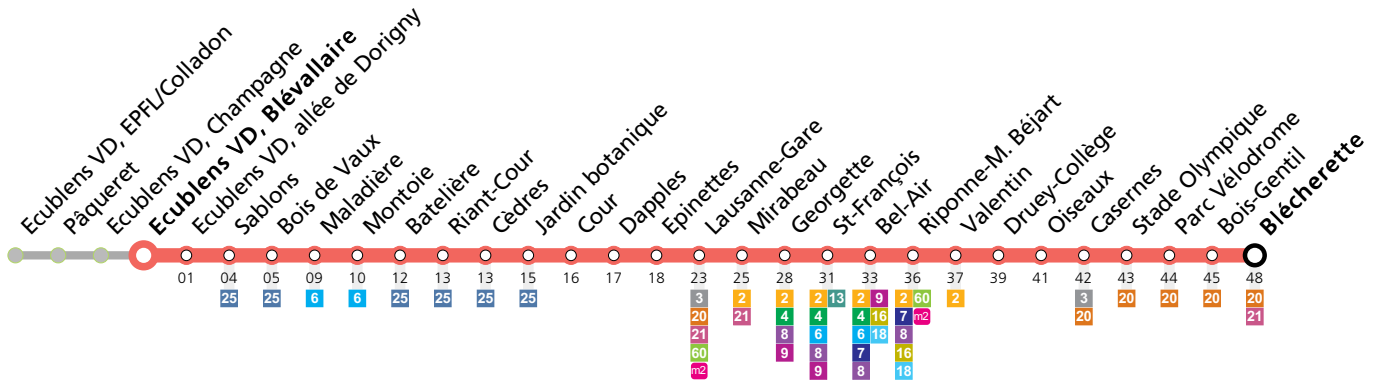

Ecublens VD, Blévallaire

Lundi-Vendredi	Samedi	Dimanche et Fêtes	Vacances (Lundi-Vendredi)
06 32 39 44 49 56			32 38 44 51 58
07 ▲ 7'			▲ 7'
08 ▲ 8'			▲ 7'
09 07 15 22 30			06 14 22 30
15 32 38 45 51 57			29 36 43 50 58
16 ▲ 7'			▲ 8'
17 ▲ 7'			▲ 8'
18 ▲ 8'			▲ 7'
19 02			02

Vacances: 23.12.2023 au 07.01.2024, 10.02.2024 au 18.02.2024, 29.03.2024 au 14.04.2024, 09.05.2024 au 12.05.2024, 29.06.2024 au 18.08.2024, 12.10.2024 au 27.10.2024

Les horaires peuvent être modifiés selon les conditions de circulation.