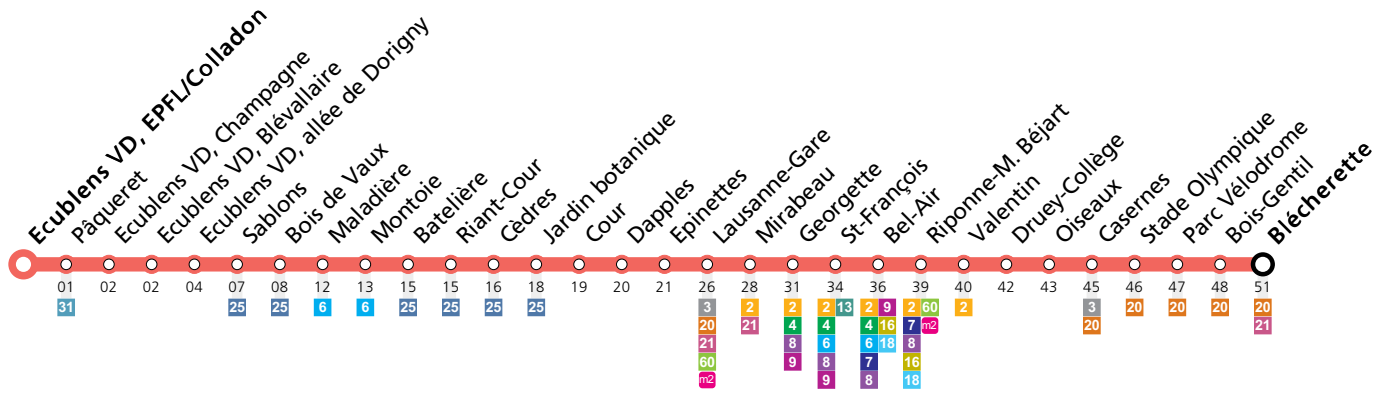

Ecublens VD, EPFL/Colladon

	Lundi-Vendredi	Samedi	Dimanche et Fêtes	Vacances (Lundi-Vendredi)
06	30 37 42 47 54			30 36 42 49 56
07	▲ 7'			▲ 7'
08	▲ 8'			▲ 7'
09	05 13 20 28			04 12 20 28
15	30 36 43 49 55			27 34 41 48 56
16	▲ 7'			▲ 8'
17	▲ 7'			▲ 8'
18	05 13 20 27 36 42 49			▲ 8'
19	00			00

Vacances: 23.12.2023 au 07.01.2024, 10.02.2024 au 18.02.2024, 29.03.2024 au 14.04.2024, 09.05.2024 au 12.05.2024, 29.06.2024 au 18.08.2024, 12.10.2024 au 27.10.2024

Les horaires peuvent être modifiés selon les conditions de circulation.