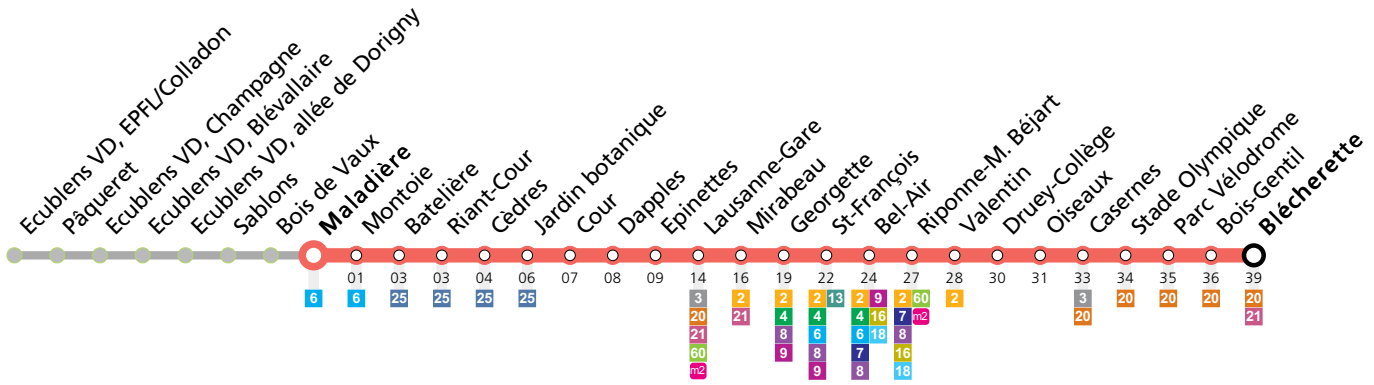

Maladière

Lundi-Vendredi	Samedi	Dimanche et Fêtes	Vacances (Lundi-Vendredi)
05	10 25 40 53	10 25 40 55	12 27 42 57
06	05 17 29 35 41 48 53 58	10 25 40 54	12 27 42 56
07	▲ 7'	09 23 38 48 58	11 26 41 56
08	▲ 7'	08 18 28 38 47 57	11 26 41 55
09	▲ 8'	07 17 27 37 44 52 59	09 24 37 46 56
10	▲ 8'	▲ 8'	06 16 26 36 46 56
11	▲ 8'	▲ 8'	06 16 26 36 46 56
12	▲ 8'	▲ 8'	06 16 26 36 46 56
13	▲ 8'	▲ 8'	06 16 26 36 46 56
14	▲ 8'	▲ 8'	06 16 26 36 46 56
15	▲ 7'	▲ 8'	06 16 26 36 46 56
16	▲ 7'	▲ 8'	06 16 26 36 46 56
17	▲ 7'	▲ 8'	06 16 26 36 46 56
18	▲ 8'	06 13 22 30 37 46 56	06 16 26 36 46 57
19	00 11 18 26 36 47 58	06 16 26 36 48 58	07 17 27 37 48 58
20	08 18 28 38 48	08 18 28 38 48 59	08 18 28 39 50
21	00 15 30 45	15 30 45	02 15 30 45
22	00 15 30 45	00 15 30 45	00 15 30 45
23	00 15 30 45	00 15 30 45	00 15 30 45
00	00 15 30	00 15 30	00 15 30

Vacances: 23.12.2023 au 07.01.2024, 10.02.2024 au 18.02.2024, 29.03.2024 au 14.04.2024, 09.05.2024 au 12.05.2024, 29.06.2024 au 18.08.2024, 12.10.2024 au 27.10.2024

Les horaires peuvent être modifiés selon les conditions de circulation.