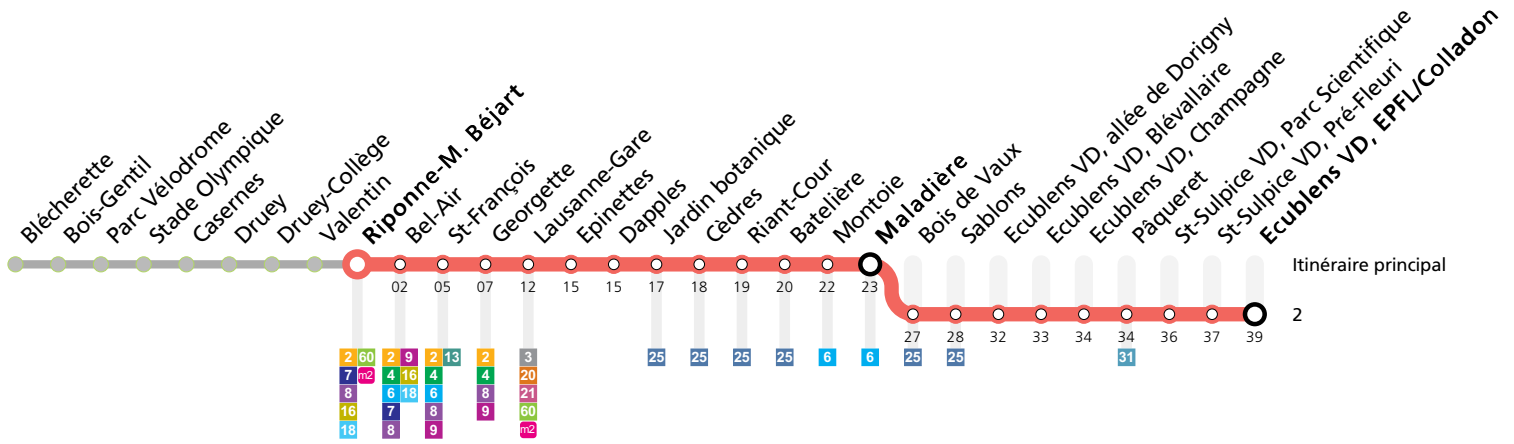

Riponne-M. Béjart

Lundi-Vendredi	Samedi	Dimanche et Fêtes	Vacances (Lundi-Vendredi)
05	21 36 51	21 36 51	21 36 51
06	▲ 7' ²	06 21 36 51	▲ 8' ²
07	▲ 7' ²	06 20 35 45 55	▲ 7' ²
08	▲ 7' ²	05 15 25 35 45 55	▲ 7' ²
09	05 ² 12 20 27 35 42 50 57	05 15 25 35 45 54	04 ² 11 ² 18 26 33 41 48 56
10	▲ 8'	▲ 7'	▲ 8'
11	▲ 8'	▲ 8'	▲ 8'
12	▲ 8'	▲ 8'	▲ 8'
13	▲ 8'	▲ 8'	▲ 8'
14	▲ 8'	▲ 8'	▲ 8'
15	05 12 ² 20 ² 27 ² 35 ² 42 ² 49 ² 56 ²	▲ 8'	03 11 ² 18 ² 26 ² 33 ² 41 ² 48 ² 56 ²
16	▲ 7' ²	▲ 8'	▲ 8' ²
17	▲ 7' ²	▲ 8'	▲ 8' ²
18	02 ² 09 ² 16 ² 23 ² 30 ² 37 44 51 57	▲ 8'	03 ² 11 ² 18 ² 26 ² 33 ² 41 48 56
19	04 11 21 31 41 51	02 11 21 31 41 51	03 11 20 31 41 51
20	02 12 22 32 42 52	02 12 22 32 42 52	02 12 22 32 42 52
21	02 16 31 46	03 16 31 46	02 16 31 46
22	01 16 31 46	01 16 31 46	01 16 31 46
23	01 16 31 46	01 16 31 46	01 16 31 46
00	01 16 31	01 16 31	01 16 31

Horaires en ligne:

Remarques:

- ▲ Passage prévu dans les minutes données
- ² Circule jusqu'à Ecublens VD, EPFL/Colladon

Fêtes: Noël, Nouvel An, 2 janvier, Vendredi Saint, Lundi de Pâques, Ascension, Lundi de Pentecôte, 1er août et Lundi du Jeûne fédéral

Vacances: 23.12.2023 au 07.01.2024, 10.02.2024 au 18.02.2024, 29.03.2024 au 14.04.2024, 09.05.2024 au 12.05.2024, 29.06.2024 au 18.08.2024, 12.10.2024 au 27.10.2024

Les horaires peuvent être modifiés selon les conditions de circulation.