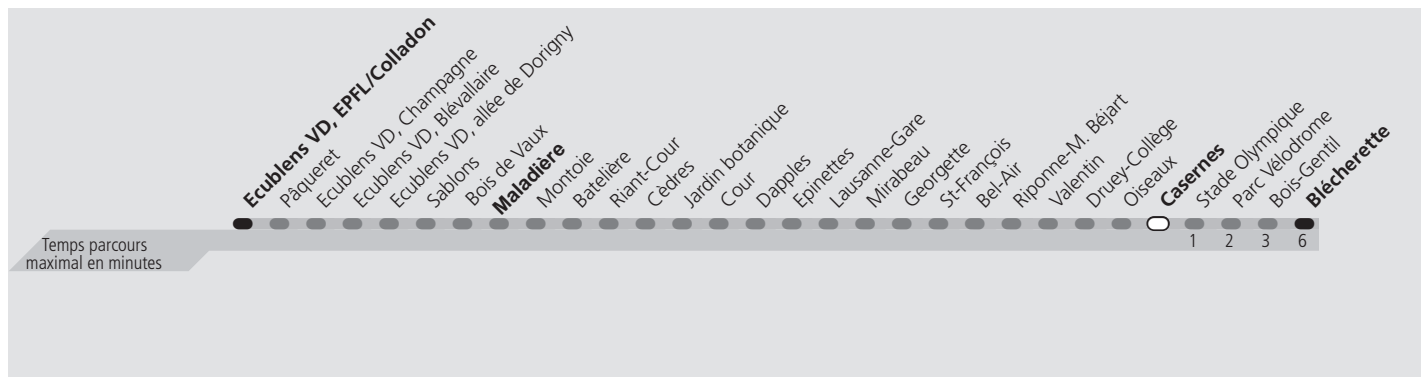

tl 1 Casernes

Direction > **Blécherette**

	Lundi-Vendredi	Samedi	Dimanche & Fêtes	Vacances Lundi-Vendredi
04h				
05h	34 49	33 48	34 49	34 49
06h	04 17 30 43 55	03 18 33 48	04 19 34 49	04 17 31 46
07h	02 08 15 21 27 34 40 46 53 59	03 18 34 49	04 19 34 49	00 07 14 21 28 35 42 49 56
08h	06 13 20 26 33 39 46 53	04 14 24 34 44 54	04 19 34 49	03 10 17 24 31 38 45 52 59
09h	00 07 15 22 29 37 45 53	04 14 24 34 45 55	04 19 34 49	06 13 20 28 35 43 51 59
10h	00 08 15 23 30 38 45 53	05 12 20 27 35 42 50 57	02 12 22 32 42 52	07 14 21 29 36 44 51 59
11h	00 08 15 23 30 38 45 53	05 12 20 27 35 42 50 57	02 12 22 32 43 53	06 14 21 29 36 44 51 59
12h	00 08 15 23 30 38 45 53	05 12 20 27 35 42 50 57	03 13 23 33 43 53	06 14 21 29 36 44 51 59
13h	00 08 15 23 30 38 45 53	05 12 20 27 35 42 50 57	03 13 23 33 43 53	06 14 21 29 36 44 51 59
14h	00 08 15 23 30 38 45 53	05 12 20 27 35 42 50 57	03 13 23 33 43 53	06 14 21 29 36 44 51 59
15h	00 08 15 23 30 37 44 50 57	05 12 20 27 35 42 50 57	03 13 23 33 43 53	06 14 21 29 36 44 51 59
16h	04 11 17 25 31 37 44 51 58	05 12 20 27 35 42 50 57	03 13 23 33 43 53	06 13 21 28 36 43 51 58
17h	05 12 19 26 33 40 47 54	05 12 20 27 35 42 50 57	03 13 23 33 43 53	06 13 21 28 36 43 51 58
18h	02 09 16 22 29 36 43 49 56	05 12 20 27 35 42 50 58	03 13 23 33 43 53	06 13 21 28 35 42 48 54
19h	01 07 16 22 29 39 47 54	04 13 23 33 43 53	03 13 23 33 43 53	01 08 14 21 30 39 45 54
20h	04 14 24 34 44 54	03 13 23 33 43 53	03 13 23 33 43 53	04 14 24 34 44 54
21h	04 14 25 39 54	03 13 24 39 54	04 15 27 39 54	04 14 24 39 54
22h	09 24 39 54	09 24 39 54	09 24 39 54	09 24 39 54
23h	09 23 38 53	09 23 38 53	09 23 38 53	09 23 38 53
00h	08 23 38 53	08 23 38 53	08 23 38 53	08 23 38 53
01h				

Fêtes: Lundi du Jeûne fédéral
Vacances: 16.10.2023 au 27.10.2023

Les horaires peuvent être modifiés selon les conditions de circulation.