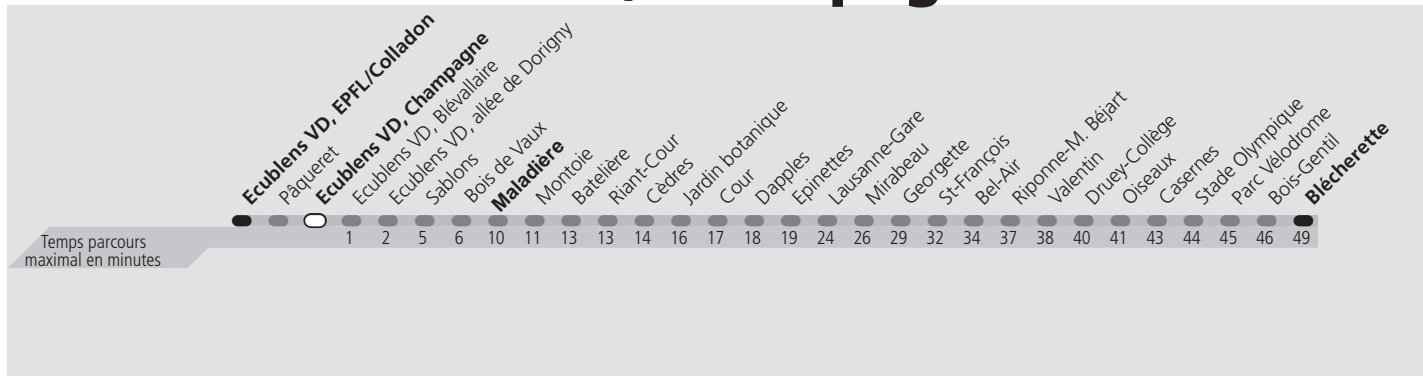

ti 1 Ecublens VD, Champagne

Direction > **Blécherette**

	Lundi-Vendredi	Samedi	Dimanche & Fêtes	Vacances Lundi-Vendredi
04h				
05h				
06h	32 39 44 49 56			32 38 44 51 58
07h	02 08 14 20 27 34 40 46 53 59			05 12 19 26 33 40 47 54
08h	06 13 20 28 36 44 51 59			01 08 15 22 29 36 43 51 58
09h	07 15 22 30			06 14 22 30
10h				
11h				
12h				
13h				
14h				
15h	32 38 45 51 57			29 36 43 50 58
16h	04 10 16 23 30 37 44 51 58			05 13 20 28 35 43 50 58
17h	05 12 20 26 33 39 46 53			05 13 20 28 35 43 50 58
18h	00 07 15 22 29 38 44 51			05 11 17 24 31 37 44 53
19h	02			02
20h				
21h				
22h				
23h				
00h				
01h				

Fêtes: Lundi du Jeûne fédéral

Vacances: 16.10.2023 au 27.10.2023

Les horaires peuvent être modifiés selon les conditions de circulation.