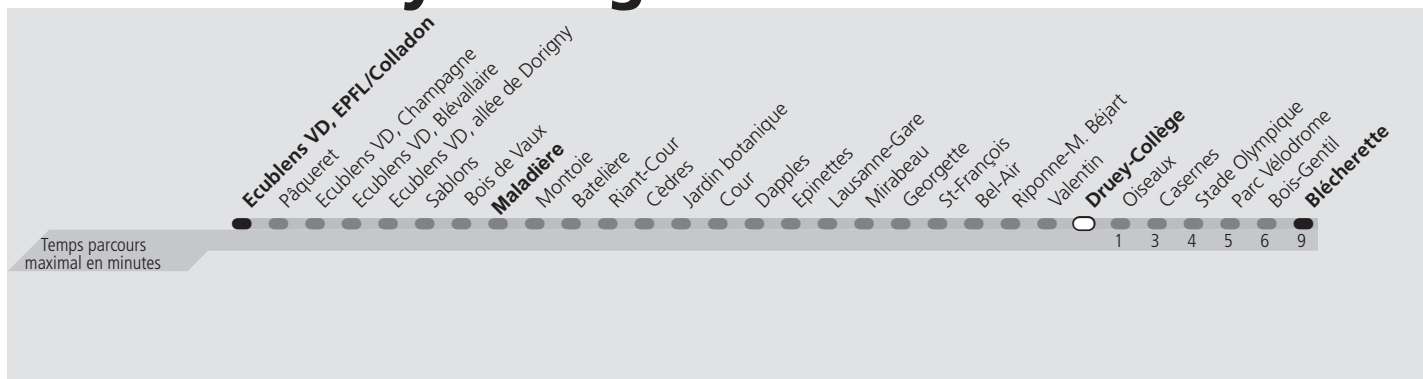

# ti 1 Druey-Collège

Direction > **Blécherette**

	Lundi-Vendredi	Samedi	Dimanche & Fêtes	Vacances	Lundi-Vendredi
<b>04h</b>					
<b>05h</b>	32 47	31 46	32 47	32 47	
<b>06h</b>	02 15 28 40 52 59	01 16 31 46	02 17 32 47	02 15 29 43 57	
<b>07h</b>	05 12 18 24 31 37 43 50 56	01 16 31 46	02 17 32 47	04 11 18 25 32 39 46 53	
<b>08h</b>	03 10 17 23 30 36 43 50 57	01 11 21 31 41 51	02 17 32 47	00 07 14 21 28 35 42 49 56	
<b>09h</b>	04 12 19 26 34 42 50 57	01 11 21 31 42 52	02 17 32 47	03 10 17 25 32 40 48 56	
<b>10h</b>	05 12 20 27 35 42 50 57	02 09 17 24 32 39 47 54	00 10 20 30 40 50	04 11 18 26 33 41 48 56	
<b>11h</b>	05 12 20 27 35 42 50 57	02 09 17 24 32 39 47 54	00 10 20 30 40 50	03 11 18 26 33 41 48 56	
<b>12h</b>	05 12 20 27 35 42 50 57	02 09 17 24 32 39 47 54	00 10 20 30 40 50	03 11 18 26 33 41 48 56	
<b>13h</b>	05 12 20 27 35 42 50 57	02 09 17 24 32 39 47 54	00 10 20 30 40 50	03 11 18 26 33 41 48 56	
<b>14h</b>	05 12 20 27 35 42 50 57	02 09 17 24 32 39 47 54	00 10 20 30 40 50	03 11 18 26 33 41 48 56	
<b>15h</b>	05 12 20 27 34 41 47 54	02 09 17 24 32 39 47 54	00 10 20 30 40 50	03 11 18 26 33 41 48 56	
<b>16h</b>	01 08 14 22 28 34 41 48 55	02 09 17 24 32 39 47 54	00 10 20 30 40 50	03 10 18 25 33 40 48 55	
<b>17h</b>	02 09 16 23 30 37 44 51 59	02 09 17 24 32 39 47 54	00 10 20 30 40 50	03 10 18 25 33 40 48 55	
<b>18h</b>	06 13 19 26 33 40 46 53 58	02 09 17 24 32 39 47 55	00 10 20 30 40 50	03 10 18 25 32 39 45 51 58	
<b>19h</b>	04 13 19 26 36 44 51	01 10 20 30 40 50	00 10 20 30 40 50	05 11 18 27 36 42 51	
<b>20h</b>	01 11 21 31 41 51	00 10 20 30 40 50	00 10 20 30 40 50	01 11 21 31 41 51	
<b>21h</b>	01 11 22 36 51	00 10 21 36 51	01 12 24 36 51	01 11 21 36 51	
<b>22h</b>	06 21 36 51	06 21 36 51	06 21 36 51	06 21 36 51	
<b>23h</b>	06 21 36 51	06 21 36 51	06 21 36 51	06 21 36 51	
<b>00h</b>	06 21 36 51	06 21 36 51	06 21 36 51	06 21 36 51	
<b>01h</b>					