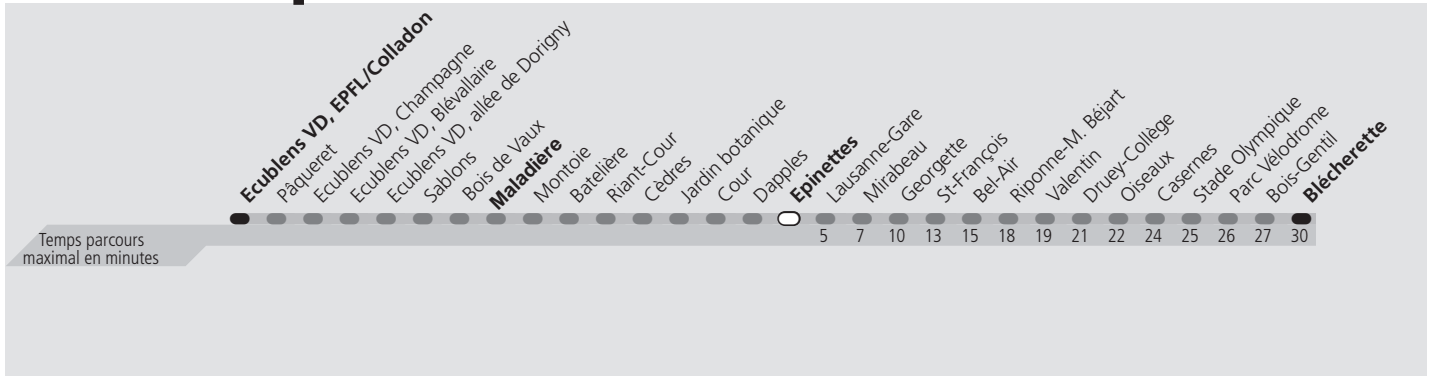

tl 1 Epinettes

Direction > **Blécherette**

	Lundi-Vendredi	Samedi	Dimanche & Fêtes	Vacances	Lundi-Vendredi
04h					
05h	18 33 48	17 32 47	19 34 49	18 33 48	
06h	01 14 26 38 44 49 56	02 17 32 47	04 19 34 49	01 15 29 42 48 55	
07h	01 07 14 20 26 32 38 45 52 59	02 17 31 46 56	03 18 33 48	02 09 16 23 30 37 44 51 58	
08h	05 12 18 25 32 39 46 54	06 16 26 36 46 56	03 18 33 48	05 12 19 26 33 40 47 54	
09h	02 09 17 25 33 40 48 55	06 16 26 36 46 53	02 17 32 45 54	01 09 16 24 32 40 48 55	
10h	04 11 19 26 34 41 49 56	01 08 16 23 31 38 46 53	04 14 24 34 44 54	03 11 18 26 33 41 48 56	
11h	04 11 19 26 34 41 49 56	01 08 16 23 31 38 46 53	04 14 24 34 44 54	03 11 18 26 33 41 48 56	
12h	04 11 19 26 34 41 49 56	01 08 16 23 31 38 46 53	04 14 24 34 44 54	03 11 18 26 33 41 48 56	
13h	04 11 19 26 34 41 49 56	01 08 16 23 31 38 46 53	04 14 24 34 44 54	03 11 18 26 33 41 48 56	
14h	04 11 18 25 33 40 48 55	01 08 16 23 31 38 46 53	04 14 24 34 44 54	03 11 17 25 32 40 47 55	
15h	03 10 16 23 29 36 43 50 56	01 08 16 23 31 38 46 53	04 14 24 34 44 54	02 10 17 25 32 40 47 54	
16h	03 09 15 22 28 34 41 48 55	01 08 16 23 30 37 45 52	04 14 24 34 44 54	01 08 16 23 31 38 46 53	
17h	02 09 16 23 30 38 45 52 58	00 07 15 22 30 37 45 52	04 14 24 34 44 54	01 08 16 23 31 38 46 53	
18h	05 12 19 26 34 41 47 56	00 07 15 22 31 39 46 55	04 14 24 34 44 54	01 08 16 23 29 35 42 49 55	
19h	02 09 20 28 36 46 57	05 15 25 35 45 56	05 15 25 35 45 56	02 11 20 26 36 46 57	
20h	07 17 27 37 47 57	06 16 26 36 46 56	06 16 26 36 47 58	07 17 27 37 47 57	
21h	08 23 38 53	07 23 38 53	10 23 38 53	07 23 38 53	
22h	08 23 38 53	08 23 38 53	08 23 38 53	08 23 38 53	
23h	08 23 38 53	08 23 38 53	08 23 38 53	08 23 38 53	
00h	08 23 38	08 23 38	08 23 38	08 23 38	
01h					