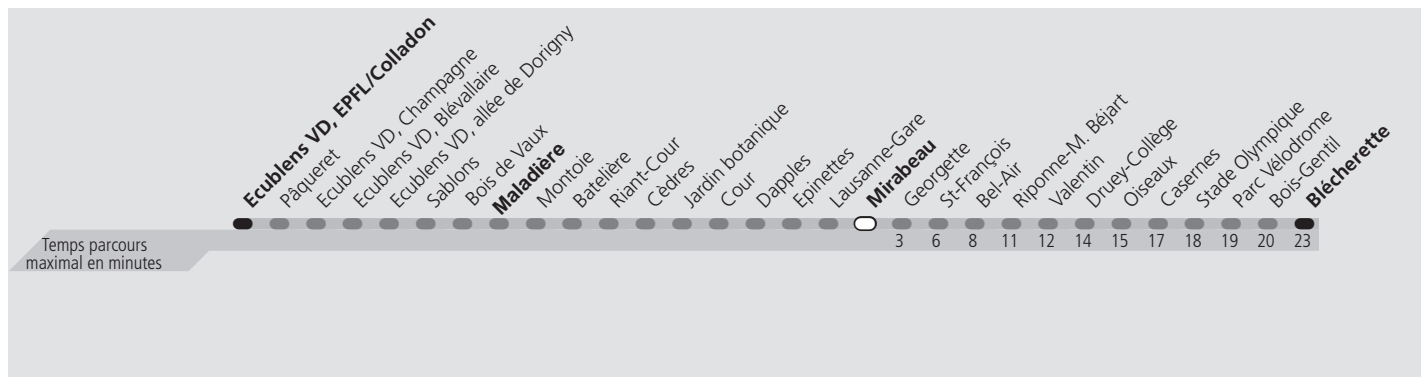

tl 1 Mirabeau

Direction > **Blécherette**

	Lundi-Vendredi	Samedi	Dimanche & Fêtes	Vacances	Lundi-Vendredi
04h					
05h	22 37 52	21 36 51	22 37 52	22 37 52	
06h	05 18 30 42 48 54	06 21 36 51	07 22 37 52	05 19 33 46 53	
07h	01 06 12 19 25 31 37 43 50 57	06 21 35 50	07 22 37 52	00 07 14 21 28 35 42 49 56	
08h	04 10 17 23 30 37 44 51 59	00 10 20 30 40 50	07 22 37 52	03 10 17 24 31 38 45 52 59	
09h	07 14 22 30 38 45 53	00 10 20 30 40 50 57	07 22 37 50 59	06 14 21 29 37 45 53	
10h	00 08 15 23 30 38 45 53	05 12 20 27 35 42 50 57	09 19 29 39 49 59	00 07 15 22 30 37 45 52	
11h	00 08 15 23 30 38 45 53	05 12 20 27 35 42 50 57	09 19 29 39 49 59	00 07 15 22 30 37 45 52	
12h	00 08 15 23 30 38 45 53	05 12 20 27 35 42 50 57	09 19 29 39 49 59	00 07 15 22 30 37 45 52	
13h	00 08 15 23 30 38 45 53	05 12 20 27 35 42 50 57	09 19 29 39 49 59	00 07 15 22 30 37 45 52	
14h	00 08 15 23 30 38 45 53	05 12 20 27 35 42 50 57	09 19 29 39 49 59	00 07 15 22 30 37 45 52	
15h	00 08 15 21 28 34 41 48 55	05 12 20 27 35 42 50 57	09 19 29 39 49 59	00 07 15 22 30 37 45 52 59	
16h	01 08 14 20 27 34 41 48 55	05 12 20 27 34 41 49 56	09 19 29 39 49 59	06 13 21 28 36 43 51 58	
17h	02 09 16 23 30 37 45 52 59	04 11 19 26 34 41 49 56	09 19 29 39 49 59	06 13 21 28 36 43 51 58	
18h	05 12 19 26 33 40 46 52	04 11 19 26 35 43 50 59	09 19 29 39 49 59	06 13 21 28 34 40 47 54	
19h	01 07 14 25 33 40 50	09 19 29 39 49	09 19 29 39 49	00 07 16 25 31 40 50	
20h	01 11 21 31 41 51	00 10 20 30 40 50	00 10 20 30 40 51	01 11 21 31 41 51	
21h	01 12 26 41 56	00 11 26 41 56	02 14 26 41 56	01 11 26 41 56	
22h	11 26 41 56	11 26 41 56	11 26 41 56	11 26 41 56	
23h	11 26 41 56	11 26 41 56	11 26 41 56	11 26 41 56	
00h	11 26 41	11 26 41	11 26 41	11 26 41	
01h					