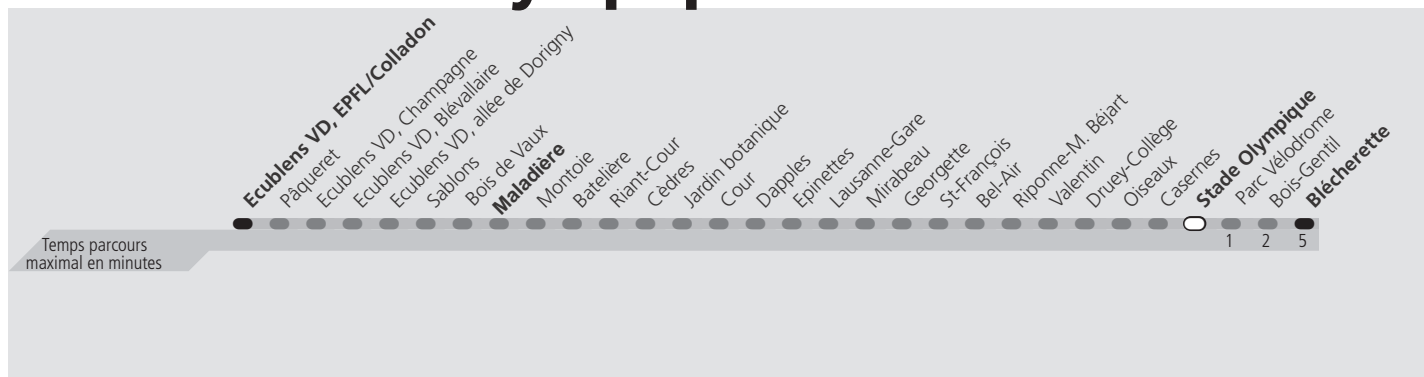

tl 1 Stade Olympique

Direction > **Blécherette**

	Lundi-Vendredi	Samedi	Dimanche & Fêtes	Vacances	Lundi-Vendredi
04h					
05h	34 49	33 48	34 49	34 49	
06h	04 17 30 43 55	03 18 33 48	04 19 34 49	04 17 31 46	
07h	02 08 15 21 27 34 40 46 53 59	03 18 34 49	04 19 34 49	00 07 14 21 28 35 42 49 56	
08h	06 13 20 26 33 39 46 53	04 14 24 34 44 54	04 19 34 49	03 10 17 24 31 38 45 52 59	
09h	00 07 15 22 29 37 45 53	04 14 24 34 45 55	04 19 34 49	06 13 20 28 35 43 51 59	
10h	00 08 15 23 30 38 45 53	05 12 20 27 35 42 50 57	02 12 22 32 42 52	07 14 21 29 36 44 51 59	
11h	00 08 15 23 30 38 45 53	05 12 20 27 35 42 50 57	02 12 22 32 43 53	06 14 21 29 36 44 51 59	
12h	00 08 15 23 30 38 45 53	05 12 20 27 35 42 50 57	03 13 23 33 43 53	06 14 21 29 36 44 51 59	
13h	00 08 15 23 30 38 45 53	05 12 20 27 35 42 50 57	03 13 23 33 43 53	06 14 21 29 36 44 51 59	
14h	00 08 15 23 30 38 45 53	05 12 20 27 35 42 50 57	03 13 23 33 43 53	06 14 21 29 36 44 51 59	
15h	00 08 15 23 30 37 44 51 58	05 12 20 27 35 42 50 57	03 13 23 33 43 53	06 14 21 29 36 44 51 59	
16h	05 12 18 26 32 38 45 52 59	05 12 20 27 35 42 50 57	03 13 23 33 43 53	06 13 21 28 36 43 51 58	
17h	06 13 20 27 34 41 48 55	05 12 20 27 35 42 50 57	03 13 23 33 43 53	06 13 21 28 36 43 51 58	
18h	03 10 17 23 30 37 44 50 57	05 12 20 27 35 42 50 58	03 13 23 33 43 53	06 13 21 28 35 42 48 54	
19h	02 08 16 22 29 39 47 54	04 13 23 33 43 53	03 13 23 33 43 53	01 08 14 21 30 39 45 54	
20h	04 14 24 34 44 54	03 13 23 33 43 53	03 13 23 33 43 53	04 14 24 34 44 54	
21h	04 14 25 39 54	03 13 24 39 54	04 15 27 39 54	04 14 24 39 54	
22h	09 24 39 54	09 24 39 54	09 24 39 54	09 24 39 54	
23h	09 23 38 53	09 23 38 53	09 23 38 53	09 23 38 53	
00h	08 23 38 53	08 23 38 53	08 23 38 53	08 23 38 53	
01h					

Fêtes: Lundi du Jeûne fédéral
Vacances: 16.10.2023 au 27.10.2023

Les horaires peuvent être modifiés selon les conditions de circulation.