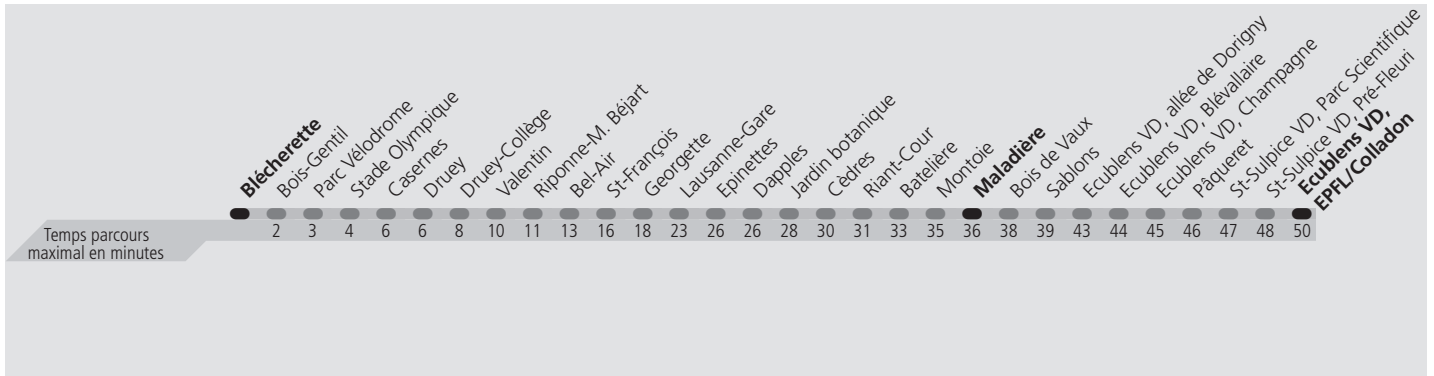

Vacances Lundi-Vendredi

Blécherette Direction > **Ecublens VD, EPFL/Colladon**

Blécherette	18 16	18 23	18 31	18 38	18 46	18 53	19 02	19 11	19 22	19 32	19 42	19 53	20 03	20 13	20 23	20 33	20 43	20 53	21 07	21 22	21 37	21 52	
Casernes	18 21	18 28	18 36	18 43	18 51	18 58	19 07	19 16	19 27	19 37	19 47	19 58	20 08	20 18	20 28	20 38	20 48	20 58	21 12	21 27	21 42	21 57	
Riponne-M. Béjart	18 26	18 33	18 41	18 48	18 56	19 03	19 11	19 20	19 31	19 41	19 51	20 02	20 12	20 22	20 32	20 42	20 52	21 02	21 16	21 31	21 46	22 01	
Bel-Air	18 28	18 35	18 43	18 50	18 58	19 05	19 13	19 22	19 33	19 43	19 53	20 04	20 14	20 24	20 34	20 44	20 54	21 04	21 18	21 33	21 48	22 03	
St-François	18 31	18 38	18 46	18 53	19 01	19 08	19 16	19 25	19 36	19 46	19 56	20 06	20 16	20 26	20 36	20 46	20 56	21 06	21 20	21 35	21 50	22 05	
Georgette	18 33	18 40	18 48	18 55	19 03	19 10	19 18	19 27	19 38	19 48	19 58	20 08	20 18	20 28	20 38	20 48	20 58	21 07	21 21	21 36	21 51	22 06	
Lausanne-Gare	18 36	18 43	18 51	18 58	19 06	19 13	19 21	19 30	19 41	19 51	20 01	20 11	20 21	20 31	20 41	20 51	21 01	21 10	21 24	21 39	21 54	22 09	
Epinettes	18 39	18 46	18 54	19 01	19 08	19 15	19 23	19 32	19 43	19 53	20 03	20 13	20 23	20 33	20 43	20 53	21 03	21 12	21 26	21 41	21 56	22 11	
Jardin botanique	18 41	18 48	18 56	19 03	19 10	19 17	19 25	19 34	19 45	19 55	20 05	20 15	20 25	20 35	20 45	20 55	21 05	21 14	21 28	21 43	21 58	22 13	
Montoie	18 45	18 52	19 00	19 07	19 14	19 21	19 29	19 38	19 49	19 59	20 09	20 19	20 29	20 39	20 49	20 59	21 08	21 17	21 31	21 46	22 01	22 16	
Maladière	18 46	18 53	19 01	19 08	19 15	19 22	19 30	19 39	19 50	20 00	20 10	20 20	20 30	20 40	20 50	21 00	21 09	21 18	21 32	21 47	22 02	22 17	
Sablons	18 49	18 56																					
Ecublens VD, allée de Dorigny	18 51	18 58																					
Ecublens VD, EPFL/Colladon	18 57	19 04																					
Blécherette	22 07	22 22	22 37	22 52	23 07	23 22	23 37	23 52	00 08	00 23													
Casernes	22 12	22 27	22 42	22 57	23 12	23 27	23 42	23 57	00 12	00 27													
Riponne-M. Béjart	22 16	22 31	22 46	23 01	23 16	23 31	23 46	00 01	00 16	00 31													
Bel-Air	22 18	22 33	22 48	23 03	23 18	23 33	23 48	00 03	00 18	00 33													
St-François	22 20	22 35	22 50	23 05	23 20	23 35	23 50	00 05	00 20	00 35													
Georgette	22 21	22 36	22 51	23 06	23 21	23 36	23 51	00 06	00 21	00 36													
Lausanne-Gare	22 24	22 39	22 54	23 08	23 23	23 38	23 53	00 08	00 23	00 38													
Epinettes	22 26	22 41	22 56	23 10	23 25	23 40	23 55	00 10	00 25	00 40													
Jardin botanique	22 28	22 43	22 58	23 12	23 27	23 42	23 57	00 12	00 27	00 42													
Montoie	22 31	22 46	23 01	23 15	23 30	23 45	00 00	00 15	00 30	00 45													
Maladière	22 32	22 47	23 02	23 16	23 31	23 46	00 01	00 16	00 31	00 46													
Sablons																							
Ecublens VD, allée de Dorigny																							
Ecublens VD, EPFL/Colladon																							

Fêtes: Lundi du Jeûne fédéral

Vacances: 16.10.2023 au 27.10.2023

Les horaires peuvent être modifiés selon les conditions de circulation.

Valable du **21.08.2023** au **09.12.2023**

www.t-l.ch

Service Client **021 621 01 11**, prix d'un appel local (non surtaxé)