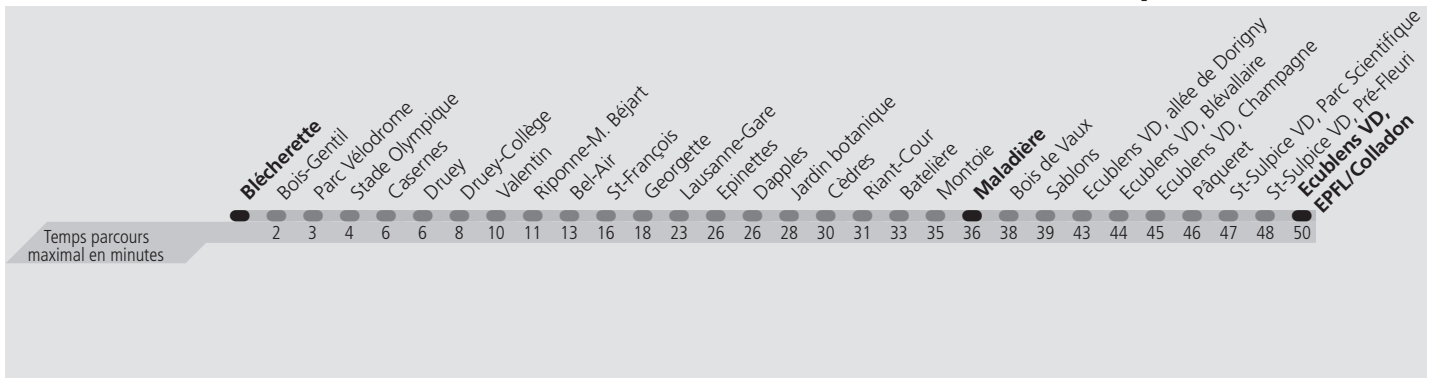

Lundi-Vendredi

Blécherette Direction > Ecublens VD, EPFL/Colladon

Blécherette	17 58	18 06	18 13	18 20	18 27	18 34	18 41	18 47	18 54	19 01	19 11	19 21	19 31	19 41	19 52	20 03	20 13	20 23	20 33	20 43	20 53	21 07
Casernes	18 04	18 11	18 18	18 25	18 32	18 39	18 46	18 52	18 59	19 06	19 16	19 26	19 36	19 46	19 57	20 08	20 18	20 28	20 38	20 48	20 58	21 12
Riponne-M. Béjart	18 09	18 16	18 23	18 30	18 37	18 44	18 51	18 57	19 04	19 11	19 21	19 31	19 41	19 51	20 02	20 12	20 22	20 32	20 42	20 52	21 02	21 16
Bel-Air	18 11	18 18	18 25	18 32	18 39	18 46	18 53	18 59	19 06	19 13	19 23	19 33	19 43	19 53	20 04	20 14	20 24	20 34	20 44	20 54	21 04	21 18
St-François	18 14	18 21	18 28	18 35	18 42	18 49	18 56	19 02	19 09	19 16	19 26	19 36	19 46	19 56	20 06	20 16	20 26	20 36	20 46	20 56	21 06	21 20
Georgette	18 16	18 23	18 30	18 37	18 44	18 51	18 58	19 04	19 11	19 18	19 28	19 38	19 48	19 58	20 08	20 18	20 28	20 38	20 48	20 58	21 07	21 21
Lausanne-Gare	18 20	18 27	18 34	18 41	18 48	18 54	19 01	19 07	19 14	19 21	19 31	19 41	19 51	20 01	20 11	20 21	20 31	20 41	20 51	21 01	21 10	21 24
Epinettes	18 23	18 30	18 37	18 44	18 51	18 57	19 03	19 09	19 16	19 23	19 33	19 43	19 53	20 03	20 13	20 23	20 33	20 43	20 53	21 03	21 12	21 26
Jardin botanique	18 25	18 32	18 39	18 46	18 53	18 59	19 05	19 11	19 18	19 25	19 35	19 45	19 55	20 05	20 15	20 25	20 35	20 45	20 55	21 05	21 14	21 28
Montoie	18 31	18 38	18 45	18 51	18 58	19 04	19 10	19 16	19 23	19 30	19 40	19 50	20 00	20 10	20 20	20 30	20 40	20 50	21 00	21 09	21 18	21 32
Maladière	18 32	18 39	18 46	18 52	18 59	19 05	19 11	19 17	19 24	19 31	19 41	19 51	20 01	20 11	20 21	20 31	20 41	20 51	21 01	21 10	21 19	21 33
Sablons	18 35	18 42	18 49	18 55																		
Ecublens VD, allée de Dorigny	18 38	18 45	18 52	18 58																		
Ecublens VD, EPFL/Colladon	18 45	18 51	18 58	19 04																		
Blécherette	21 22	21 37	21 52	22 07	22 22	22 37	22 52	23 07	23 22	23 37	23 52	00 08	00 23									
Casernes	21 27	21 42	21 57	22 12	22 27	22 42	22 57	23 12	23 27	23 42	23 57	00 12	00 27									
Riponne-M. Béjart	21 31	21 46	22 01	22 16	22 31	22 46	23 01	23 16	23 31	23 46	00 01	00 16	00 31									
Bel-Air	21 33	21 48	22 03	22 18	22 33	22 48	23 03	23 18	23 33	23 48	00 03	00 18	00 33									
St-François	21 35	21 50	22 05	22 20	22 35	22 50	23 05	23 20	23 35	23 50	00 05	00 20	00 35									
Georgette	21 36	21 51	22 06	22 21	22 36	22 51	23 06	23 21	23 36	23 51	00 06	00 21	00 36									
Lausanne-Gare	21 39	21 54	22 09	22 24	22 39	22 54	23 08	23 23	23 38	23 53	00 08	00 23	00 38									
Epinettes	21 41	21 56	22 11	22 26	22 41	22 56	23 10	23 25	23 40	23 55	00 10	00 25	00 40									
Jardin botanique	21 43	21 58	22 13	22 28	22 43	22 58	23 12	23 27	23 42	23 57	00 12	00 27	00 42									
Montoie	21 47	22 01	22 16	22 31	22 46	23 01	23 15	23 30	23 45	00 00	00 15	00 30	00 45									
Maladière	21 48	22 02	22 17	22 32	22 47	23 02	23 16	23 31	23 46	00 01	00 16	00 31	00 46									
Sablons																						
Ecublens VD, allée de Dorigny																						
Ecublens VD, EPFL/Colladon																						

Fêtes: Lundi du Jeune fédéral

Vacances: 16.10.2023 au 27.10.2023

Les horaires peuvent être modifiés selon les conditions de circulation.

Valable du 21.08.2023 au 09.12.2023

www.t-l.ch

Service Client 021 621 01 11, prix d'un appel local (non surtaxé)