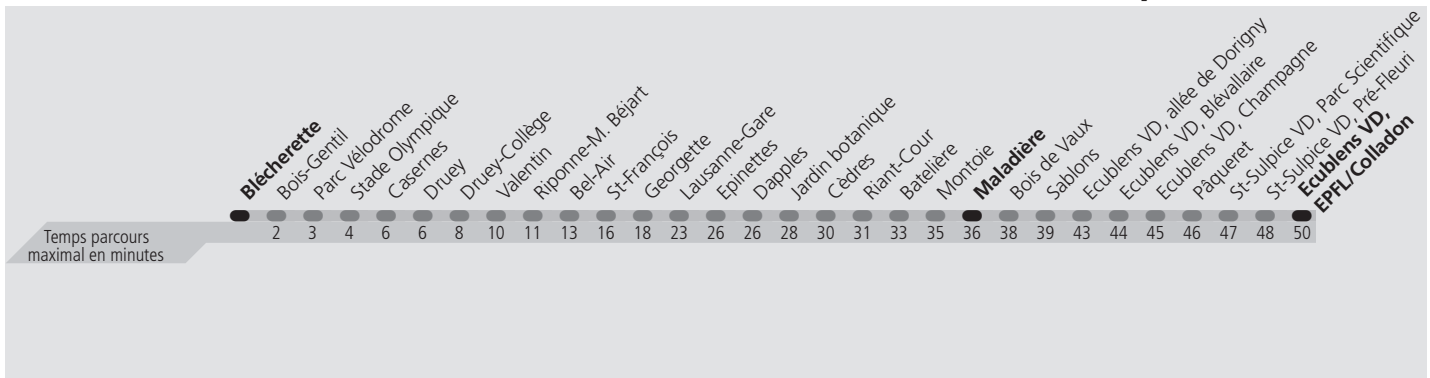

Dimanche & Fêtes

Blécherette Direction > **Ecublens VD, EPFL/Colladon**

Blécherette	17 42	17 52	18 02	18 12	18 22	18 32	18 42	18 52	19 02	19 12	19 22	19 32	19 42	19 52	20 02	20 12	20 22	20 32	20 42	20 52	21 07	21 22
Casernes	17 47	17 57	18 07	18 17	18 27	18 37	18 47	18 57	19 07	19 17	19 27	19 37	19 47	19 57	20 07	20 17	20 27	20 37	20 47	20 57	21 12	21 27
Riponne-M. Béjart	17 51	18 01	18 11	18 21	18 31	18 41	18 51	19 01	19 11	19 21	19 31	19 41	19 51	20 01	20 11	20 21	20 31	20 41	20 51	21 01	21 16	21 31
Bel-Air	17 53	18 03	18 13	18 23	18 33	18 43	18 53	19 03	19 13	19 23	19 33	19 43	19 53	20 03	20 13	20 23	20 33	20 43	20 53	21 03	21 18	21 33
St-François	17 55	18 05	18 15	18 25	18 35	18 45	18 55	19 05	19 15	19 25	19 35	19 45	19 55	20 05	20 15	20 25	20 35	20 45	20 55	21 05	21 20	21 35
Georgette	17 57	18 07	18 17	18 27	18 37	18 47	18 57	19 07	19 17	19 27	19 37	19 47	19 57	20 07	20 17	20 27	20 37	20 47	20 57	21 06	21 21	21 36
Lausanne-Gare	18 00	18 10	18 20	18 30	18 40	18 50	19 00	19 10	19 20	19 30	19 40	19 50	20 00	20 10	20 20	20 30	20 40	20 50	21 00	21 09	21 24	21 39
Epinettes	18 02	18 12	18 22	18 32	18 42	18 52	19 02	19 12	19 22	19 32	19 42	19 52	20 02	20 12	20 22	20 32	20 42	20 52	21 02	21 11	21 26	21 41
Jardin botanique	18 04	18 14	18 24	18 34	18 44	18 54	19 04	19 14	19 24	19 34	19 44	19 54	20 04	20 14	20 24	20 34	20 44	20 54	21 04	21 13	21 28	21 43
Montoie	18 08	18 18	18 28	18 38	18 48	18 58	19 08	19 18	19 28	19 38	19 48	19 58	20 08	20 18	20 28	20 37	20 47	20 57	21 07	21 16	21 31	21 46
Maladière	18 09	18 19	18 29	18 39	18 49	18 59	19 09	19 19	19 29	19 39	19 49	19 59	20 09	20 19	20 29	20 38	20 48	20 58	21 08	21 17	21 32	21 47
Sablons																						
Ecublens VD, allée de Dorigny																						
Ecublens VD, EPFL/Colladon																						
Blécherette	21 37	21 52	22 07	22 22	22 37	22 52	23 07	23 22	23 37	23 52	00 08	00 23										
Casernes	21 42	21 57	22 12	22 27	22 42	22 57	23 12	23 27	23 42	23 57	00 12	00 27										
Riponne-M. Béjart	21 46	22 01	22 16	22 31	22 46	23 01	23 16	23 31	23 46	00 01	00 16	00 31										
Bel-Air	21 48	22 03	22 18	22 33	22 48	23 03	23 18	23 33	23 48	00 03	00 18	00 33										
St-François	21 50	22 05	22 20	22 35	22 50	23 05	23 20	23 35	23 50	00 05	00 20	00 35										
Georgette	21 51	22 06	22 21	22 36	22 51	23 06	23 21	23 36	23 51	00 06	00 21	00 36										
Lausanne-Gare	21 54	22 09	22 24	22 39	22 54	23 08	23 23	23 38	23 53	00 08	00 23	00 38										
Epinettes	21 56	22 11	22 26	22 41	22 56	23 10	23 25	23 40	23 55	00 10	00 25	00 40										
Jardin botanique	21 58	22 13	22 28	22 43	22 58	23 12	23 27	23 42	23 57	00 12	00 27	00 42										
Montoie	22 01	22 16	22 31	22 46	23 01	23 15	23 30	23 45	00 00	00 15	00 30	00 45										
Maladière	22 02	22 17	22 32	22 47	23 02	23 16	23 31	23 46	00 01	00 16	00 31	00 46										
Sablons																						
Ecublens VD, allée de Dorigny																						
Ecublens VD, EPFL/Colladon																						

Fêtes: Lundi du Jeûne fédéral

Vacances: 16.10.2023 au 27.10.2023

Les horaires peuvent être modifiés selon les conditions de circulation.