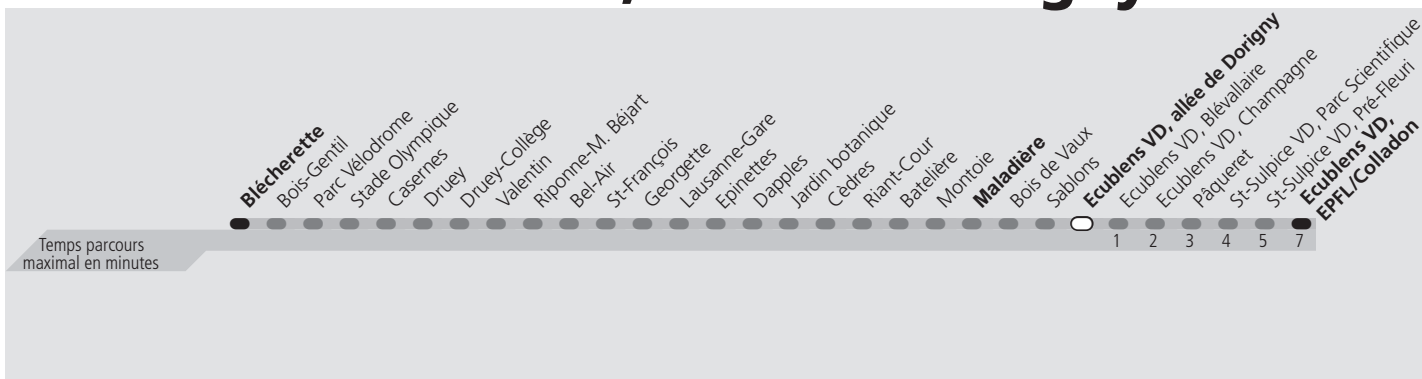

Ecublens VD, allée de Dorigny

	Lundi-Vendredi	Samedi	Dimanche & Fêtes	Vacances	Lundi-Vendredi
04h					
05h					
06h	19 24 32 40 47 54				19 27 35 43 50 58
07h	01 07 14 22 29 37 43 51 59				05 14 21 30 37 44 51 58
08h	05 12 18 24 30 37 43 49 55				05 12 19 26 33 40 47 54
09h	02 08 14 20 27 33				01 08 15 22 29 36
10h					
11h					
12h					
13h					
14h					
15h	41 49 56				36 43 51 58
16h	05 12 19 26 33 40 47 54				06 13 21 28 36 43 51 58
17h	01 08 16 23 30 38 45 52 59				07 14 22 29 37 44 52 59
18h	06 13 19 25 32 38 45 52 58				07 14 21 28 36 43 51 58
19h					
20h					
21h					
22h					
23h					
00h					
01h					

Fêtes: Lundi du Jeûne fédéral

Vacances: 16.10.2023 au 27.10.2023

Les horaires peuvent être modifiés selon les conditions de circulation.