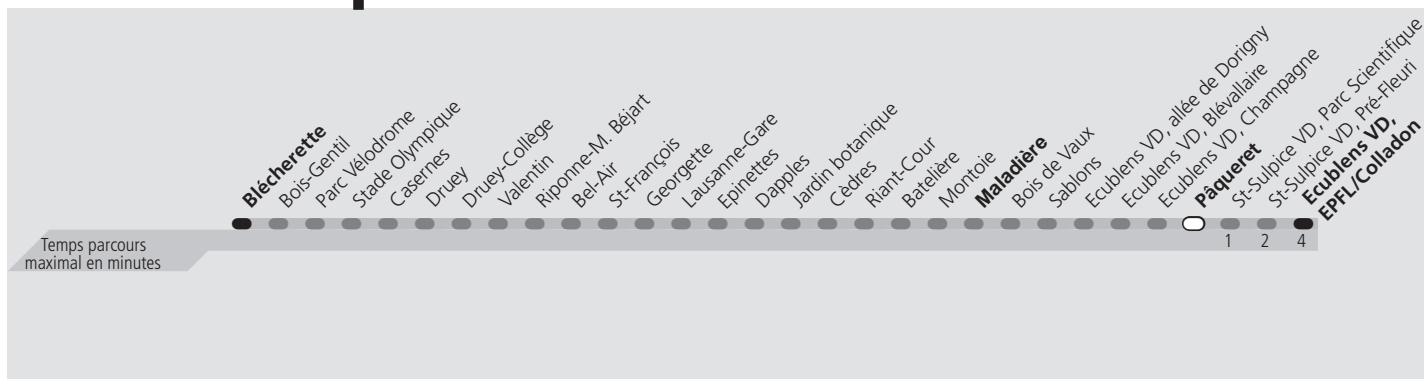

ti 1 Pâqueret

Direction > **Ecublens VD, EPFL/Colladon**

	Lundi-Vendredi	Samedi	Dimanche & Fêtes	Vacances	Lundi-Vendredi
04h					
05h					
06h	21 26 34 42 49 56				21 29 37 45 52
07h	03 09 16 24 31 40 46 54				00 07 16 23 32 39 46 53
08h	02 08 15 21 27 32 39 45 51 57				00 07 14 21 28 35 42 49 56
09h	04 10 16 22 29 35				03 10 17 24 31 38
10h					
11h					
12h					
13h					
14h					
15h	43 51 58				38 45 53
16h	07 14 21 28 35 42 49 56				00 08 15 23 30 38 45 53
17h	03 10 19 26 33 41 48 55				00 09 16 24 31 39 46 54
18h	02 09 16 22 28 35 41 47 54				01 09 16 23 30 38 45 53
19h	00				00
20h					
21h					
22h					
23h					
00h					
01h					

Fêtes: Lundi du Jeûne fédéral

Vacances: 16.10.2023 au 27.10.2023

Les horaires peuvent être modifiés selon les conditions de circulation.