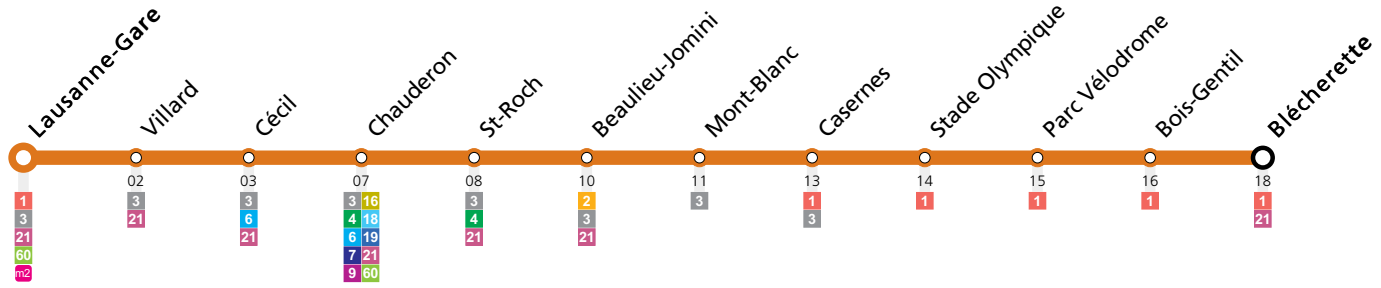

Samedi

Lausanne-Gare	08:08	08:23	08:38	08:53	09:08	09:23	09:37	09:53	10:06	10:22	10:36	10:52	11:06	11:22	11:36	11:51	12:05	12:21	12:35	12:51	13:05
Chauderon	08:12	08:27	08:42	08:57	09:12	09:27	09:41	09:57	10:11	10:27	10:41	10:57	11:11	11:27	11:41	11:56	12:10	12:26	12:40	12:56	13:10
Beaulieu-Jomini	08:14	08:29	08:44	08:59	09:14	09:29	09:43	09:59	10:13	10:29	10:43	10:59	11:13	11:29	11:43	11:58	12:13	12:29	12:43	12:59	13:13
Casernes	08:16	08:31	08:46	09:01	09:16	09:31	09:45	10:01	10:15	10:31	10:45	11:01	11:16	11:32	11:46	12:01	12:16	12:32	12:46	13:02	13:16
Blécherette	08:20	08:35	08:50	09:06	09:21	09:36	09:50	10:06	10:20	10:36	10:50	11:06	11:21	11:37	11:51	12:06	12:21	12:37	12:51	13:07	13:21
Lausanne-Gare	13:21	13:35	13:51	14:06	14:21	14:36	14:51	15:06	15:21	15:36	15:51	16:06	16:21	16:36	16:51	17:06	17:21	17:36	17:51	18:06	18:21
Chauderon	13:26	13:40	13:56	14:11	14:26	14:41	14:56	15:11	15:26	15:41	15:56	16:11	16:26	16:41	16:56	17:11	17:26	17:41	17:56	18:11	18:26
Beaulieu-Jomini	13:29	13:43	13:59	14:14	14:29	14:44	14:59	15:14	15:29	15:44	15:59	16:14	16:29	16:44	16:59	17:14	17:29	17:44	17:59	18:13	18:28
Casernes	13:32	13:46	14:02	14:17	14:32	14:47	15:02	15:17	15:32	15:47	16:02	16:17	16:32	16:47	17:02	17:17	17:32	17:47	18:02	18:15	18:30
Blécherette	13:37	13:51	14:07	14:22	14:37	14:52	15:07	15:22	15:37	15:52	16:07	16:22	16:37	16:52	17:07	17:22	17:37	17:52	18:07	18:20	18:35
Lausanne-Gare	18:36	18:51	19:06	19:20	19:36	19:50	20:06	20:20	20:36	20:50	21:06										
Chauderon	18:41	18:56	19:11	19:25	19:41	19:55	20:10	20:24	20:40	20:54	21:10										
Beaulieu-Jomini	18:43	18:58	19:13	19:27	19:43	19:57	20:12	20:26	20:42	20:56	21:12										
Casernes	18:45	19:00	19:15	19:29	19:45	19:59	20:14	20:28	20:44	20:58	21:14										
Blécherette	18:50	19:05	19:20	19:34	19:49	20:03	20:18	20:32	20:48	21:02	21:18										

Remarques:

▲ Passage prévu dans les minutes données

Fêtes: Noël, Nouvel An, 2 janvier, Vendredi Saint, Lundi de Pâques, Ascension, Lundi de Pentecôte, 1er août et Lundi du Jeûne fédéral

Vacances: 23.12.2023 au 07.01.2024, 10.02.2024 au 18.02.2024, 29.03.2024 au 14.04.2024, 09.05.2024 au 12.05.2024, 29.06.2024 au 18.08.2024, 12.10.2024 au 27.10.2024

Les horaires peuvent être modifiés selon les conditions de circulation.