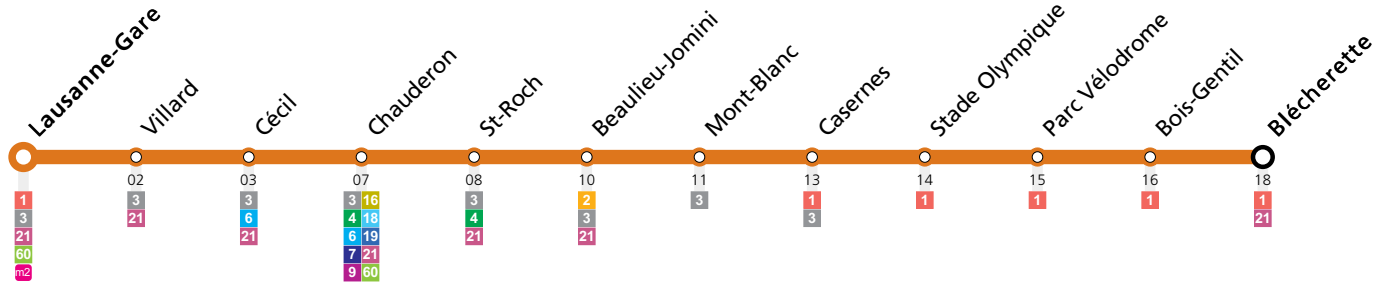

Vacances (Lundi-Vendredi)

Lausanne-Gare	06:00	06:14	06:25	06:36	06:51	07:06	07:21	07:35	07:49	08:04	08:18	08:33	08:47	09:02	09:16	09:32	09:46	10:02	10:16	10:32	10:46
Chauderon	06:04	06:18	06:29	06:40	06:55	07:11	07:26	07:40	07:54	08:09	08:23	08:38	08:52	09:07	09:21	09:37	09:51	10:07	10:21	10:37	10:51
Beaulieu-Jomini	06:06	06:20	06:31	06:42	06:57	07:13	07:29	07:43	07:57	08:12	08:26	08:41	08:55	09:10	09:24	09:40	09:54	10:10	10:24	10:40	10:54
Casernes	06:08	06:22	06:33	06:44	06:59	07:15	07:31	07:45	07:59	08:14	08:28	08:43	08:57	09:12	09:26	09:42	09:56	10:12	10:26	10:42	10:56
Blécherette	06:12	06:26	06:38	06:49	07:04	07:20	07:36	07:50	08:04	08:19	08:33	08:48	09:02	09:17	09:31	09:47	10:01	10:17	10:31	10:47	11:01
Lausanne-Gare	11:02	11:16	11:32	11:46	12:02	12:16	12:32	12:46	13:02	13:16	13:32	13:46	14:02	14:16	14:32	14:46	15:02	15:16	15:32	15:47	16:01
Chauderon	11:07	11:21	11:37	11:51	12:07	12:21	12:37	12:51	13:07	13:21	13:37	13:51	14:07	14:21	14:37	14:51	15:07	15:21	15:37	15:52	16:06
Beaulieu-Jomini	11:10	11:24	11:40	11:54	12:10	12:24	12:40	12:54	13:10	13:24	13:40	13:54	14:10	14:24	14:40	14:54	15:10	15:24	15:40	15:55	16:09
Casernes	11:12	11:26	11:42	11:56	12:12	12:26	12:42	12:56	13:12	13:26	13:42	13:56	14:12	14:26	14:42	14:56	15:12	15:26	15:42	15:57	16:12
Blécherette	11:17	11:31	11:47	12:01	12:17	12:31	12:47	13:01	13:17	13:31	13:47	14:01	14:17	14:31	14:47	15:01	15:17	15:31	15:47	16:02	16:17
Lausanne-Gare	16:12	16:28	16:42	16:58	17:12	17:28	17:42	17:58	18:12	18:28	18:42	18:58	19:12	19:28	19:42	19:58	20:12	20:28	20:43	20:59	21:17
Chauderon	16:17	16:33	16:47	17:03	17:17	17:33	17:47	18:03	18:17	18:33	18:47	19:03	19:17	19:33	19:47	20:03	20:16	20:32	20:47	21:03	21:21
Beaulieu-Jomini	16:20	16:36	16:50	17:06	17:20	17:36	17:50	18:06	18:20	18:36	18:50	19:06	19:20	19:35	19:49	20:05	20:18	20:34	20:49	21:05	21:23
Casernes	16:23	16:39	16:53	17:09	17:23	17:39	17:53	18:08	18:22	18:38	18:52	19:08	19:22	19:37	19:51	20:07	20:20	20:36	20:51	21:07	21:25
Blécherette	16:28	16:44	16:58	17:14	17:28	17:44	17:58	18:13	18:27	18:43	18:57	19:13	19:27	19:41	19:55	20:11	20:24	20:40	20:55	21:11	21:29

Remarques:

▲ Passage prévu dans les minutes données

Fêtes: Noël, Nouvel An, 2 janvier, Vendredi Saint, Lundi de Pâques, Ascension, Lundi de Pentecôte, 1er août et Lundi du Jeûne fédéral

Vacances: 23.12.2023 au 07.01.2024, 10.02.2024 au 18.02.2024, 29.03.2024 au 14.04.2024, 09.05.2024 au 12.05.2024, 29.06.2024 au 18.08.2024, 12.10.2024 au 27.10.2024

Les horaires peuvent être modifiés selon les conditions de circulation.