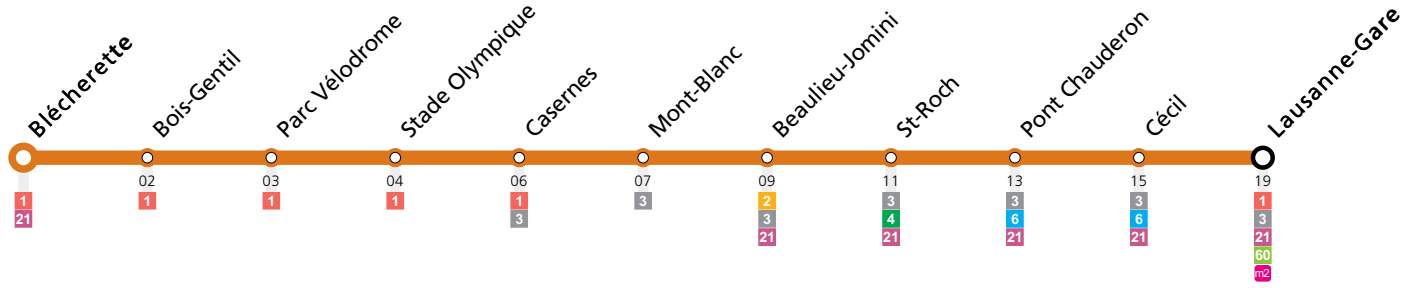

Samedi

Blécherette	07:43	07:58	08:13	08:28	08:43	08:58	09:13	09:28	09:40	09:55	10:10	10:25	10:40	10:55	11:10	11:25	11:40	11:55	12:10	12:25	12:40
Casernes	07:48	08:03	08:18	08:33	08:48	09:03	09:18	09:33	09:45	10:00	10:15	10:30	10:45	11:00	11:15	11:30	11:45	12:00	12:15	12:30	12:45
Beaulieu-Jomini	07:50	08:05	08:20	08:35	08:50	09:05	09:20	09:35	09:47	10:02	10:17	10:32	10:47	11:02	11:17	11:32	11:47	12:02	12:17	12:32	12:47
Pont Chauderon	07:53	08:08	08:23	08:38	08:53	09:08	09:23	09:38	09:50	10:06	10:21	10:36	10:51	11:06	11:21	11:36	11:51	12:06	12:21	12:36	12:51
Lausanne-Gare	07:57	08:12	08:27	08:42	08:57	09:12	09:27	09:42	09:54	10:10	10:25	10:40	10:55	11:10	11:25	11:40	11:55	12:10	12:25	12:40	12:55
Blécherette	12:55	13:10	13:25	13:40	13:55	14:10	14:25	14:40	14:55	15:10	15:25	15:40	15:55	16:10	16:25	16:40	16:55	17:10	17:25	17:40	17:55
Casernes	13:00	13:15	13:30	13:45	14:00	14:15	14:30	14:45	15:00	15:15	15:30	15:45	16:00	16:15	16:30	16:45	17:00	17:15	17:30	17:45	18:00
Beaulieu-Jomini	13:02	13:17	13:32	13:47	14:02	14:17	14:32	14:47	15:02	15:17	15:32	15:47	16:02	16:17	16:32	16:47	17:02	17:17	17:32	17:47	18:02
Pont Chauderon	13:06	13:21	13:36	13:51	14:06	14:21	14:36	14:51	15:06	15:21	15:36	15:51	16:06	16:21	16:36	16:51	17:06	17:21	17:36	17:51	18:06
Lausanne-Gare	13:11	13:26	13:41	13:56	14:11	14:26	14:41	14:56	15:11	15:26	15:41	15:56	16:11	16:26	16:41	16:56	17:11	17:26	17:41	17:56	18:11
Blécherette	18:10	18:25	18:40	18:55	19:10	19:25	19:40	19:55	20:10	20:25	20:40										
Casernes	18:15	18:30	18:45	19:00	19:15	19:30	19:45	20:00	20:15	20:30	20:45										
Beaulieu-Jomini	18:17	18:32	18:47	19:02	19:17	19:32	19:47	20:02	20:17	20:32	20:47										
Pont Chauderon	18:21	18:36	18:51	19:06	19:21	19:36	19:51	20:06	20:21	20:35	20:50										
Lausanne-Gare	18:26	18:40	18:55	19:10	19:25	19:40	19:55	20:10	20:25	20:39	20:54										

Remarques:

▲ Passage prévu dans les minutes données

Fêtes: Noël, Nouvel An, 2 janvier, Vendredi Saint, Lundi de Pâques, Ascension, Lundi de Pentecôte, 1er août et Lundi du Jeûne fédéral

Vacances: 23.12.2023 au 07.01.2024, 10.02.2024 au 18.02.2024, 29.03.2024 au 14.04.2024, 09.05.2024 au 12.05.2024, 29.06.2024 au 18.08.2024, 12.10.2024 au 27.10.2024

Les horaires peuvent être modifiés selon les conditions de circulation.