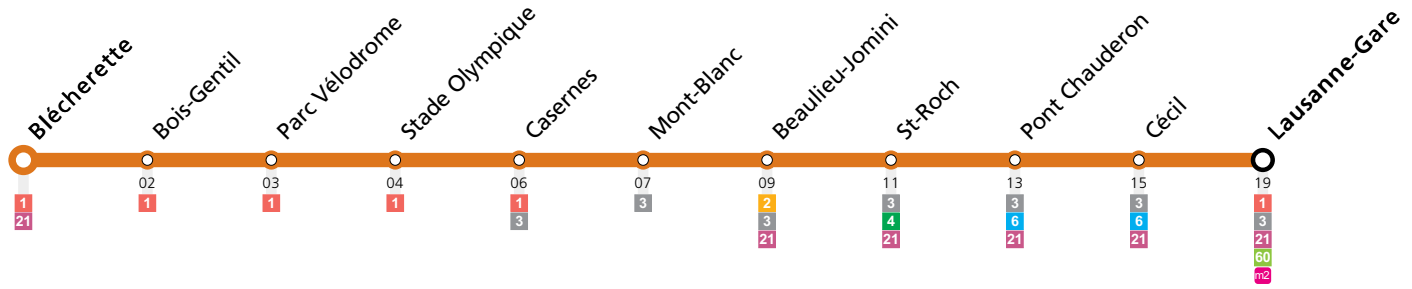

Vacances (Lundi-Vendredi)

Blécherette						06:15	06:29	06:43	06:57	07:13	07:27	07:41	07:55	08:09	08:23	08:38	08:52	09:05	09:20	09:35	09:50	10:05	10:20
Casernes						06:20	06:34	06:48	07:02	07:18	07:32	07:46	08:00	08:14	08:28	08:43	08:57	09:10	09:25	09:40	09:55	10:10	10:25
Beaulieu-Jomini						06:22	06:36	06:50	07:04	07:20	07:34	07:48	08:02	08:16	08:30	08:45	08:59	09:12	09:27	09:42	09:57	10:12	10:27
Pont-Chauderon	05:52	06:06	06:17	06:25	06:39	06:53	07:08	07:24	07:38	07:52	08:06	08:20	08:34	08:49	09:03	09:16	09:31	09:46	10:01	10:16	10:31		
Lausanne-Gare	05:55	06:09	06:20	06:28	06:42	06:56	07:11	07:28	07:42	07:56	08:10	08:24	08:38	08:53	09:07	09:20	09:35	09:50	10:05	10:20	10:35		
Blécherette	10:35	10:50	11:05	11:20	11:35	11:50	12:05	12:20	12:35	12:50	13:05	13:20	13:35	13:50	14:05	14:20	14:35	14:50	15:05	15:20	15:35		
Casernes	10:40	10:55	11:10	11:25	11:40	11:55	12:10	12:25	12:40	12:55	13:10	13:25	13:40	13:55	14:10	14:25	14:40	14:55	15:10	15:25	15:40		
Beaulieu-Jomini	10:42	10:57	11:12	11:27	11:42	11:57	12:12	12:27	12:42	12:57	13:12	13:27	13:42	13:57	14:12	14:27	14:42	14:57	15:12	15:27	15:42		
Pont-Chauderon	10:46	11:01	11:16	11:31	11:46	12:01	12:16	12:31	12:46	13:01	13:16	13:31	13:46	14:01	14:16	14:31	14:46	15:01	15:16	15:31	15:46		
Lausanne-Gare	10:50	11:05	11:20	11:35	11:50	12:05	12:20	12:35	12:50	13:05	13:20	13:35	13:50	14:05	14:20	14:35	14:50	15:05	15:20	15:35	15:50		
Blécherette	15:50	16:05	16:20	16:35	16:50	17:05	17:20	17:35	17:50	18:05	18:20	18:35	18:50	19:05	19:20	19:35	19:50	20:05	20:20	20:35	20:50		
Casernes	15:55	16:10	16:25	16:40	16:55	17:10	17:25	17:40	17:55	18:10	18:25	18:40	18:55	19:10	19:25	19:40	19:55	20:10	20:25	20:40	20:55		
Beaulieu-Jomini	15:57	16:12	16:27	16:42	16:57	17:12	17:27	17:42	17:57	18:12	18:27	18:42	18:57	19:12	19:27	19:42	19:57	20:12	20:27	20:42	20:57		
Pont-Chauderon	16:01	16:16	16:31	16:46	17:01	17:16	17:31	17:46	18:01	18:16	18:31	18:46	19:01	19:16	19:31	19:45	20:00	20:15	20:30	20:45	21:00		
Lausanne-Gare	16:05	16:20	16:35	16:50	17:05	17:20	17:35	17:50	18:05	18:20	18:35	18:50	19:05	19:20	19:35	19:49	20:04	20:19	20:34	20:49	21:04		

Remarques:

▲ Passage prévu dans les minutes données

Fêtes: Noël, Nouvel An, 2 janvier, Vendredi Saint, Lundi de Pâques, Ascension, Lundi de Pentecôte, 1er août et Lundi du Jeûne fédéral

Vacances: 23.12.2023 au 07.01.2024, 10.02.2024 au 18.02.2024, 29.03.2024 au 14.04.2024, 09.05.2024 au 12.05.2024, 29.06.2024 au 18.08.2024, 12.10.2024 au 27.10.2024

Les horaires peuvent être modifiés selon les conditions de circulation.