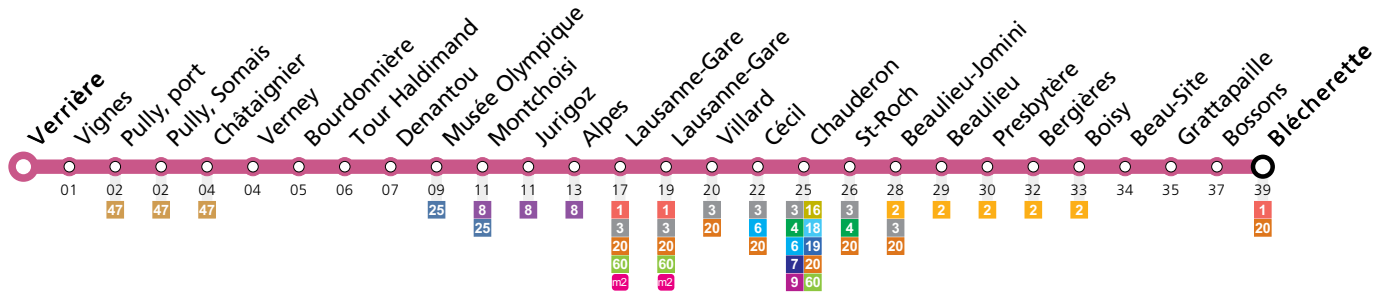

Lundi-Vendredi

Verrière	18:43	18:52	19:02	19:09	19:15	19:23	19:33	19:43	19:53	20:04	20:14	20:24	20:34	20:44	20:54	21:04	21:14	21:24	21:38	21:53	22:08
Pully, port	18:45	18:54	19:04	19:11	19:17	19:25	19:35	19:45	19:55	20:06	20:16	20:26	20:36	20:46	20:56	21:06	21:16	21:26	21:40	21:55	22:10
Montchoisi	18:52	19:01	19:11	19:18	19:24	19:31	19:41	19:51	20:01	20:11	20:21	20:31	20:41	20:51	21:01	21:11	21:21	21:31	21:45	22:00	22:15
Lausanne-Gare	18:58	19:07	19:17	19:24	19:30	19:36	19:46	19:56	20:06	20:16	20:26	20:36	20:46	20:56	21:06	21:16	21:26	21:36	21:50	22:05	22:20
Chauderon	19:06	19:15	19:25	19:32	19:38	19:44	19:54	20:04	20:13	20:23	20:33	20:42	20:52	21:02	21:12	21:22	21:32	21:42	21:56	22:11	22:26
Beaulieu-Jomini	19:09	19:18	19:28	19:34	19:40	19:46	19:56	20:06	20:15	20:25	20:35	20:44	20:54	21:04	21:14	21:24	21:34	21:44	21:58	22:13	22:28
Bergières	19:12	19:21	19:31	19:37	19:43	19:49	19:59	20:09	20:18	20:28	20:38	20:47	20:57	21:07	21:17	21:27	21:37	21:47	22:01	22:15	22:30
Bossons	19:16	19:25	19:35	19:41	19:47	19:53	20:03	20:13	20:22	20:32	20:42	20:51	21:01	21:11	21:21	21:31	21:41	21:51	22:05	22:19	22:34
Blécherette	19:18	19:27	19:37	19:43	19:49	19:55	20:05	20:15	20:24	20:34	20:44	20:53	21:03	21:13	21:23	21:33	21:43	21:53	22:07	22:21	22:36
Verrière	22:23	22:38	22:53	23:09	23:24	23:39	23:55	00:07	00:18	00:29	00:43										
Pully, port	22:25	22:40	22:55	23:10	23:25	23:40	23:56	00:08	00:19	00:30	00:44										
Montchoisi	22:30	22:45	23:00	23:15	23:30	23:45	00:01	00:13	00:24	00:35	00:49										
Lausanne-Gare	22:35	22:50	23:05	23:20	23:35	23:50	00:05	00:17	00:28	00:39	00:53										
Chauderon	22:41	22:56	23:11	23:26	23:41	23:56	00:11	00:23	00:34	00:45											
Beaulieu-Jomini	22:43	22:58	23:13	23:28	23:43	23:58	00:13	00:25	00:36	00:47											
Bergières	22:45	23:00	23:15	23:30	23:45	00:00	00:15	00:27	00:38	00:49											
Bossons	22:49	23:04	23:19	23:34	23:49	00:03	00:18	00:30	00:41	00:52											
Blécherette	22:51	23:06	23:21	23:36	23:51	00:05	00:20	00:32	00:43	00:54											

Remarques:

▲ Passage prévu dans les minutes données

Fêtes: Noël, Nouvel An, 2 janvier, Vendredi Saint, Lundi de Pâques, Ascension, Lundi de Pentecôte, 1er août et Lundi du Jeûne fédéral

Vacances: 23.12.2023 au 07.01.2024, 10.02.2024 au 18.02.2024, 29.03.2024 au 14.04.2024, 09.05.2024 au 12.05.2024, 29.06.2024 au 18.08.2024, 12.10.2024 au 27.10.2024

Les horaires peuvent être modifiés selon les conditions de circulation.