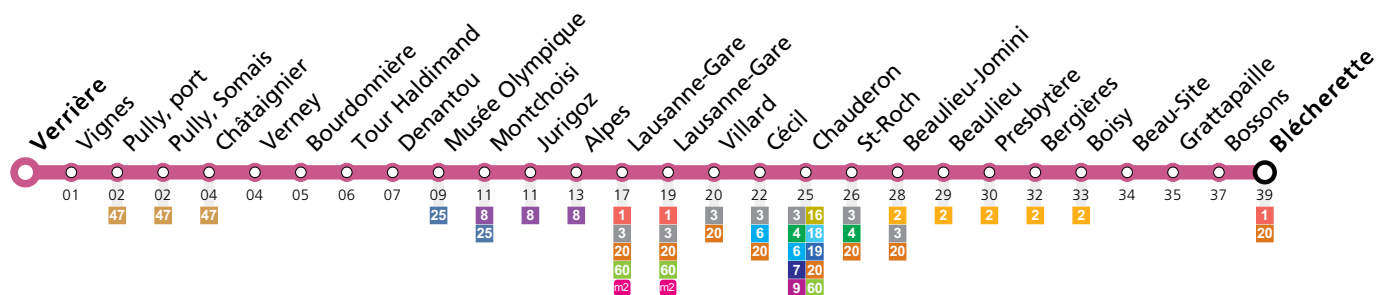

Vacances (Lundi-Vendredi)