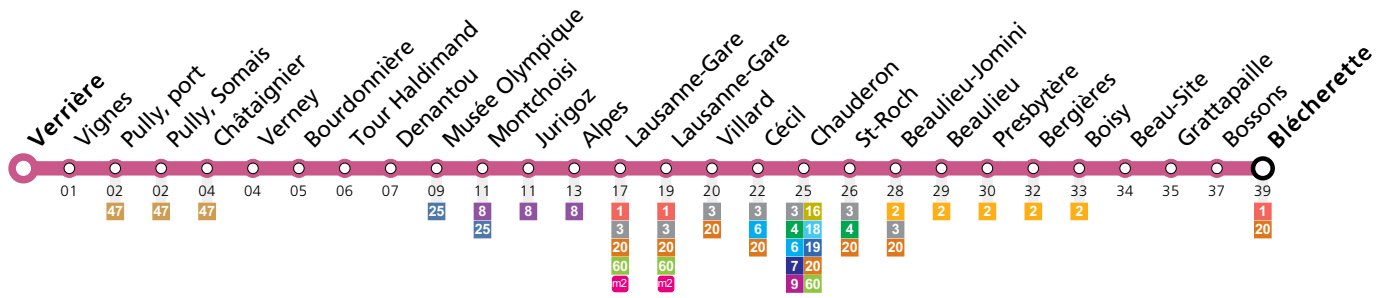

Samedi

Verrière	20:01	20:10	20:19	20:29	20:37	20:45	20:53	21:01	21:09	21:23	21:38	21:53	22:08	22:23	22:38	22:53	23:09	23:24	23:39	23:55	00:07
Pully, port	20:03	20:12	20:21	20:31	20:39	20:47	20:55	21:03	21:11	21:25	21:40	21:55	22:10	22:25	22:40	22:55	23:10	23:25	23:40	23:56	00:08
Montchoisi	20:08	20:17	20:26	20:36	20:44	20:52	21:00	21:08	21:16	21:30	21:45	22:00	22:15	22:30	22:45	23:00	23:15	23:30	23:45	00:01	00:13
Lausanne-Gare	20:13	20:22	20:31	20:41	20:49	20:57	21:05	21:13	21:21	21:35	21:50	22:05	22:20	22:35	22:50	23:05	23:20	23:35	23:50	00:05	00:17
Chauderon	20:20	20:29	20:37	20:47	20:55	21:03	21:11	21:19	21:27	21:41	21:56	22:11	22:26	22:41	22:56	23:11	23:26	23:41	23:56	00:11	00:23
Beaulieu-Jomini	20:22	20:31	20:39	20:49	20:57	21:05	21:13	21:21	21:29	21:43	21:58	22:13	22:28	22:43	22:58	23:13	23:28	23:43	23:58	00:13	00:25
Bergières	20:25	20:34	20:42	20:52	21:00	21:08	21:16	21:24	21:32	21:46	22:01	22:15	22:30	22:45	23:00	23:15	23:30	23:45	00:00	00:15	00:27
Bossons	20:29	20:38	20:46	20:56	21:04	21:12	21:20	21:28	21:36	21:50	22:05	22:19	22:34	22:49	23:04	23:19	23:34	23:49	00:03	00:18	00:30
Blécherette	20:31	20:40	20:48	20:58	21:06	21:14	21:22	21:30	21:38	21:52	22:07	22:21	22:36	22:51	23:06	23:21	23:36	23:51	00:05	00:20	00:32

Verrière	00:18	00:29	00:43
Pully, port	00:19	00:30	00:44
Montchoisi	00:24	00:35	00:49
Lausanne-Gare	00:28	00:39	00:53
Chauderon	00:34	00:45	
Beaulieu-Jomini	00:36	00:47	
Bergières	00:38	00:49	
Bossons	00:41	00:52	
Blécherette	00:43	00:54	

Remarques:
▲ Passage prévu dans les minutes données

Fêtes: Noël, Nouvel An, 2 janvier, Vendredi Saint, Lundi de Pâques, Ascension, Lundi de Pentecôte, 1er août et Lundi du Jeûne fédéral
Vacances: 23.12.2023 au 07.01.2024, 10.02.2024 au 18.02.2024, 29.03.2024 au 14.04.2024, 09.05.2024 au 12.05.2024, 29.06.2024 au 18.08.2024, 12.10.2024 au 27.10.2024
Les horaires peuvent être modifiés selon les conditions de circulation.