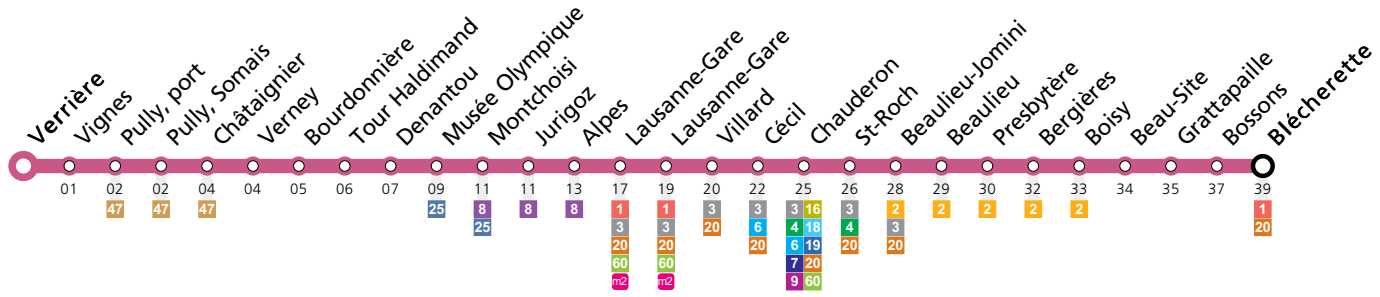

Samedi