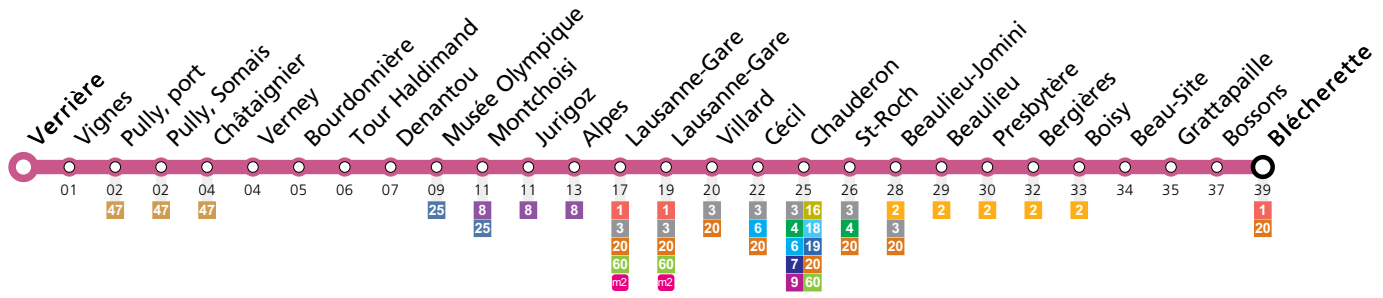

Dimanche et Fêtes

Verrière	20:41	20:51	21:00	21:09	21:18	21:26	21:38	21:53	22:08	22:23	22:38	22:53	23:09	23:24	23:39	23:55	00:07	00:18	00:29	00:43
Pully, port	20:43	20:53	21:02	21:11	21:20	21:28	21:40	21:55	22:10	22:25	22:40	22:55	23:10	23:25	23:40	23:56	00:08	00:19	00:30	00:44
Montchoisi	20:48	20:58	21:07	21:16	21:25	21:33	21:45	22:00	22:15	22:30	22:45	23:00	23:15	23:30	23:45	00:01	00:13	00:24	00:35	00:49
Lausanne-Gare	20:53	21:03	21:12	21:21	21:30	21:38	21:50	22:05	22:20	22:35	22:50	23:05	23:20	23:35	23:50	00:05	00:17	00:28	00:39	00:53
Chauderon	20:59	21:09	21:18	21:27	21:36	21:44	21:56	22:11	22:26	22:41	22:56	23:11	23:26	23:41	23:56	00:11	00:23	00:34	00:45	
Beaulieu-Jomini	21:01	21:11	21:20	21:29	21:38	21:46	21:58	22:13	22:28	22:43	22:58	23:13	23:28	23:43	23:58	00:13	00:25	00:36	00:47	
Bergières	21:04	21:14	21:23	21:32	21:41	21:49	22:01	22:15	22:30	22:45	23:00	23:15	23:30	23:45	00:00	00:15	00:27	00:38	00:49	
Bossons	21:08	21:18	21:27	21:36	21:45	21:53	22:05	22:19	22:34	22:49	23:04	23:19	23:34	23:49	00:03	00:18	00:30	00:41	00:52	
Blécherette	21:10	21:20	21:29	21:38	21:47	21:55	22:07	22:21	22:36	22:51	23:06	23:21	23:36	23:51	00:05	00:20	00:32	00:43	00:54	

Remarques:

▲ Passage prévu dans les minutes données

Fêtes: Noël, Nouvel An, 2 janvier, Vendredi Saint, Lundi de Pâques, Ascension, Lundi de Pentecôte, 1er août et Lundi du Jeûne fédéral

Vacances: 23.12.2023 au 07.01.2024, 10.02.2024 au 18.02.2024, 29.03.2024 au 14.04.2024, 09.05.2024 au 12.05.2024, 29.06.2024 au 18.08.2024, 12.10.2024 au 27.10.2024

Les horaires peuvent être modifiés selon les conditions de circulation.