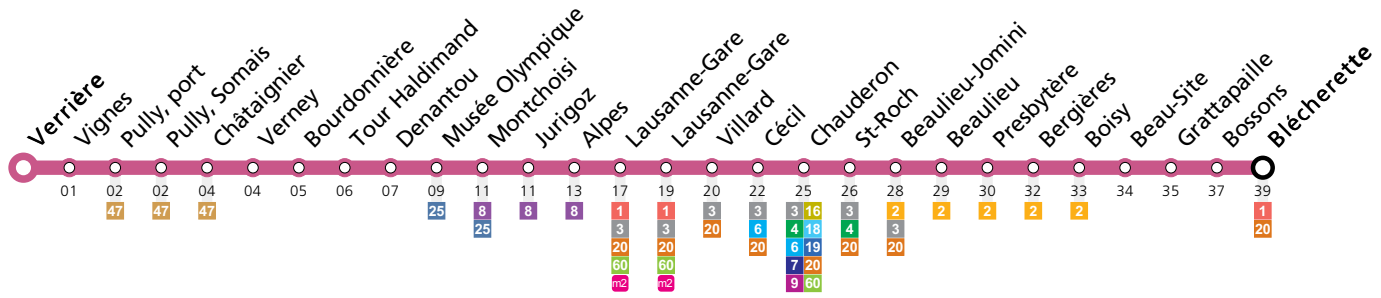

Vacances (Lundi-Vendredi)

Verrière	19:15	19:23	19:33	19:43	19:54	20:05	20:15	20:25	20:35	20:45	20:55	21:05	21:15	21:25	21:38	21:53	22:08	22:23	22:38	22:53	23:09
Pully, port	19:17	19:25	19:35	19:45	19:56	20:07	20:17	20:27	20:37	20:47	20:57	21:07	21:17	21:27	21:40	21:55	22:10	22:25	22:40	22:55	23:10
Montchoisi	19:24	19:31	19:41	19:51	20:02	20:12	20:22	20:32	20:42	20:52	21:02	21:12	21:22	21:32	21:45	22:00	22:15	22:30	22:45	23:00	23:15
Lausanne-Gare	19:29	19:36	19:46	19:56	20:07	20:17	20:27	20:37	20:47	20:57	21:07	21:17	21:27	21:37	21:50	22:05	22:20	22:35	22:50	23:05	23:20
Chauderon	19:36	19:43	19:53	20:03	20:13	20:23	20:33	20:43	20:53	21:03	21:13	21:23	21:33	21:43	21:56	22:11	22:26	22:41	22:56	23:11	23:26
Beaulieu-Jomini	19:38	19:45	19:55	20:05	20:15	20:25	20:35	20:45	20:55	21:05	21:15	21:25	21:35	21:45	21:58	22:13	22:28	22:43	22:58	23:13	23:28
Bergières	19:41	19:48	19:58	20:08	20:18	20:28	20:38	20:48	20:58	21:08	21:18	21:28	21:38	21:48	22:01	22:15	22:30	22:45	23:00	23:15	23:30
Bossons	19:45	19:52	20:02	20:12	20:22	20:32	20:42	20:52	21:02	21:12	21:22	21:32	21:42	21:52	22:05	22:19	22:34	22:49	23:04	23:19	23:34
Blécherette	19:47	19:54	20:04	20:14	20:24	20:34	20:44	20:54	21:04	21:14	21:24	21:34	21:44	21:54	22:07	22:21	22:36	22:51	23:06	23:21	23:36
Verrière	23:24	23:39	23:55	00:07	00:18	00:29	00:43														
Pully, port	23:25	23:40	23:56	00:08	00:19	00:30	00:44														
Montchoisi	23:30	23:45	00:01	00:13	00:24	00:35	00:49														
Lausanne-Gare	23:35	23:50	00:05	00:17	00:28	00:39	00:53														
Chauderon	23:41	23:56	00:11	00:23	00:34	00:45															
Beaulieu-Jomini	23:43	23:58	00:13	00:25	00:36	00:47															
Bergières	23:45	00:00	00:15	00:27	00:38	00:49															
Bossons	23:49	00:03	00:18	00:30	00:41	00:52															
Blécherette	23:51	00:05	00:20	00:32	00:43	00:54															

Remarques:

▲ Passage prévu dans les minutes données

Fêtes: Noël, Nouvel An, 2 janvier, Vendredi Saint, Lundi de Pâques, Ascension, Lundi de Pentecôte, 1er août et Lundi du Jeûne fédéral

Vacances: 23.12.2023 au 07.01.2024, 10.02.2024 au 18.02.2024, 29.03.2024 au 14.04.2024, 09.05.2024 au 12.05.2024, 29.06.2024 au 18.08.2024, 12.10.2024 au 27.10.2024

Les horaires peuvent être modifiés selon les conditions de circulation.