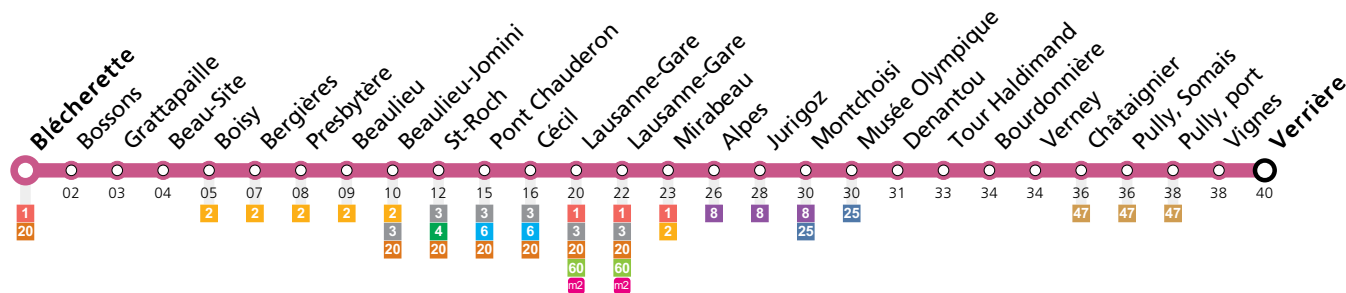

Vacances (Lundi-Vendredi)