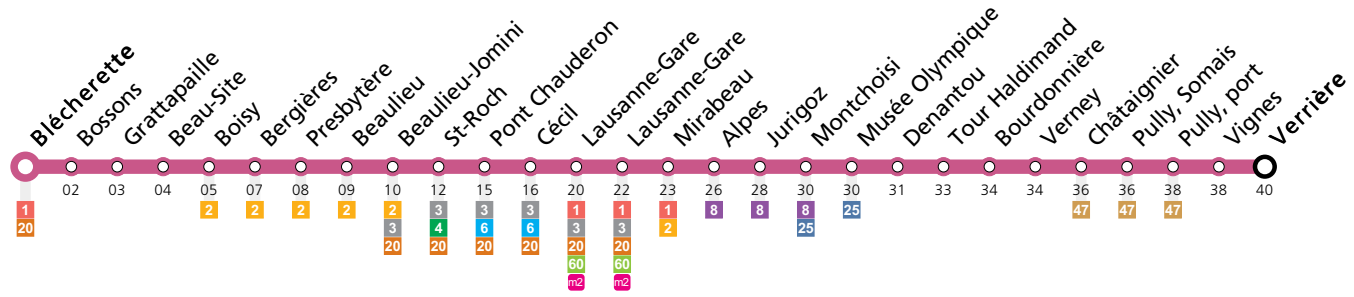

Lundi-Vendredi