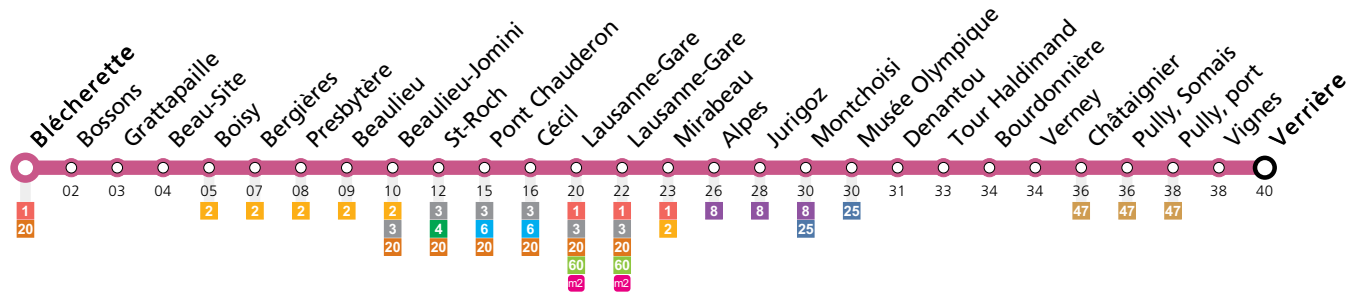

Vacances (Lundi-Vendredi)