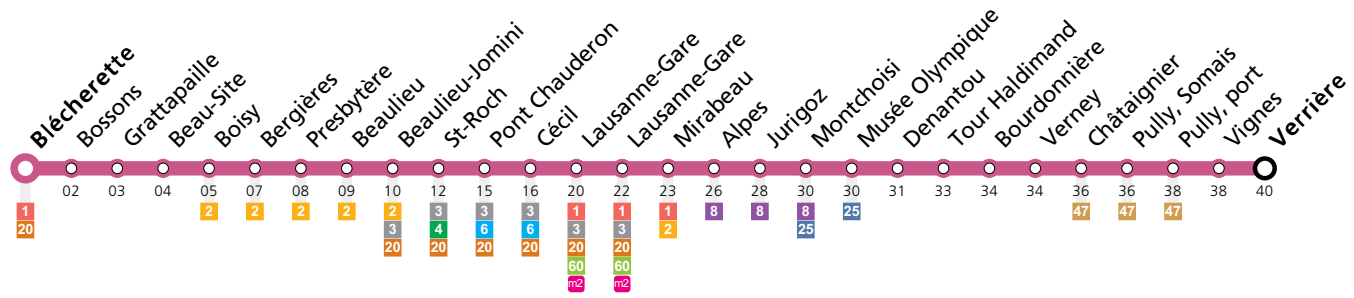

Samedi

Blécherette	16:10	16:20	16:30	16:40	16:50	17:00	17:10	17:20	17:30	17:40	17:50	18:01	18:11	18:21	18:31	18:41	18:51	19:01	19:11	19:21	19:31
Bossons	16:12	16:22	16:32	16:42	16:52	17:02	17:12	17:22	17:32	17:42	17:52	18:03	18:13	18:23	18:33	18:43	18:53	19:03	19:13	19:23	19:33
Bergières	16:16	16:26	16:36	16:46	16:56	17:06	17:16	17:26	17:36	17:46	17:56	18:07	18:17	18:27	18:37	18:47	18:57	19:07	19:17	19:27	19:37
Beaulieu-Jomini	16:19	16:29	16:39	16:49	16:59	17:09	17:19	17:29	17:39	17:49	17:59	18:09	18:19	18:29	18:39	18:49	18:59	19:09	19:19	19:29	19:39
Pont Chauderon	16:23	16:33	16:43	16:53	17:03	17:13	17:23	17:33	17:43	17:53	18:03	18:13	18:23	18:33	18:43	18:53	19:03	19:13	19:23	19:33	19:43
Lausanne-Gare	16:28	16:38	16:48	16:58	17:08	17:18	17:28	17:38	17:48	17:58	18:08	18:18	18:28	18:37	18:47	18:57	19:07	19:17	19:27	19:37	19:47
Lausanne-Gare	16:30	16:40	16:50	17:00	17:10	17:20	17:30	17:40	17:50	18:00	18:10	18:20	18:30	18:39	18:49	18:59	19:09	19:19	19:29	19:39	19:49
Montchoisi	16:35	16:45	16:55	17:05	17:15	17:25	17:35	17:45	17:55	18:05	18:15	18:25	18:35	18:44	18:54	19:04	19:14	19:24	19:34	19:44	19:54
Pully, port	16:41	16:51	17:01	17:11	17:21	17:31	17:41	17:51	18:01	18:11	18:21	18:31	18:41	18:50	19:00	19:10	19:20	19:30	19:40	19:50	20:00
Verrière	16:43	16:53	17:03	17:13	17:23	17:33	17:43	17:53	18:03	18:13	18:23	18:33	18:43	18:52	19:02	19:12	19:22	19:32	19:42	19:52	20:02

Blécherette	19:40	19:49	19:58	20:07	20:16	20:25	20:35	20:45	20:56	21:12	21:27	21:42	21:58	22:13	22:28	22:43	22:58	23:13	23:29	23:44	23:59
Bossons	19:42	19:51	20:00	20:09	20:18	20:27	20:37	20:47	20:58	21:14	21:29	21:44	22:00	22:15	22:30	22:45	23:00	23:15	23:31	23:46	00:01
Bergières	19:46	19:55	20:04	20:13	20:22	20:31	20:41	20:51	21:02	21:17	21:32	21:47	22:03	22:18	22:33	22:48	23:03	23:18	23:34	23:49	00:04
Beaulieu-Jomini	19:48	19:57	20:06	20:15	20:24	20:33	20:43	20:53	21:04	21:19	21:34	21:49	22:05	22:20	22:35	22:50	23:05	23:20	23:36	23:51	00:06
Pont Chauderon	19:52	20:01	20:09	20:18	20:27	20:36	20:46	20:56	21:07	21:22	21:37	21:52	22:08	22:23	22:38	22:53	23:08	23:23	23:38	23:53	00:08
Lausanne-Gare	19:56	20:05	20:13	20:22	20:31	20:40	20:50	21:00	21:11	21:26	21:41	21:56	22:11	22:26	22:41	22:56	23:11	23:26	23:41	23:56	00:11
Lausanne-Gare	19:58	20:07	20:15	20:24	20:33	20:42	20:52	21:02	21:13	21:28	21:43	21:58	22:13	22:28	22:43	22:58	23:13	23:28	23:43	23:58	00:13
Montchoisi	20:03	20:12	20:20	20:29	20:38	20:47	20:57	21:07	21:18	21:33	21:48	22:03	22:18	22:33	22:48	23:03	23:18	23:32	23:47	00:02	00:17
Pully, port	20:08	20:17	20:25	20:34	20:43	20:52	21:02	21:12	21:23	21:38	21:53	22:08	22:23	22:38	22:53	23:08	23:23	23:37	23:52	00:06	00:21
Verrière	20:10	20:19	20:27	20:36	20:45	20:54	21:04	21:14	21:25	21:40	21:55	22:10	22:25	22:40	22:55	23:10	23:25	23:39	23:54	00:08	00:23

Blécherette	00:14
Bossons	00:16
Bergières	00:19
Beaulieu-Jomini	00:21
Pont Chauderon	00:23
Lausanne-Gare	00:26
Lausanne-Gare	00:28
Montchoisi	00:32
Pully, port	00:36
Verrière	00:38