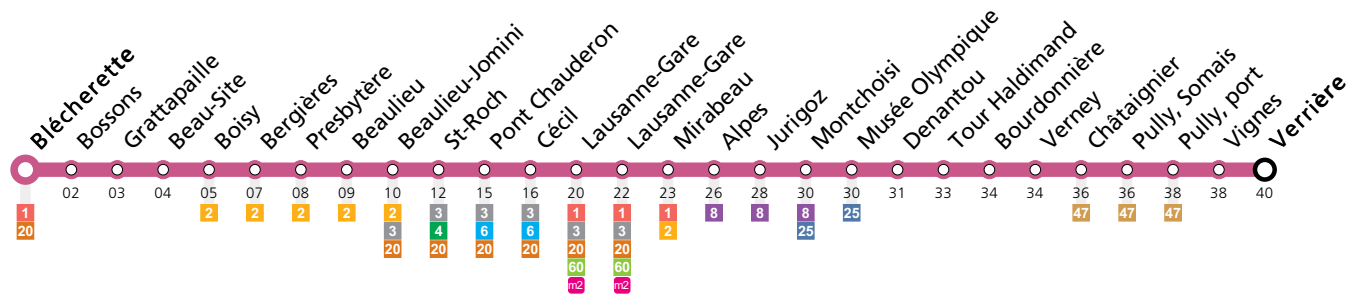

Dimanche et Fêtes