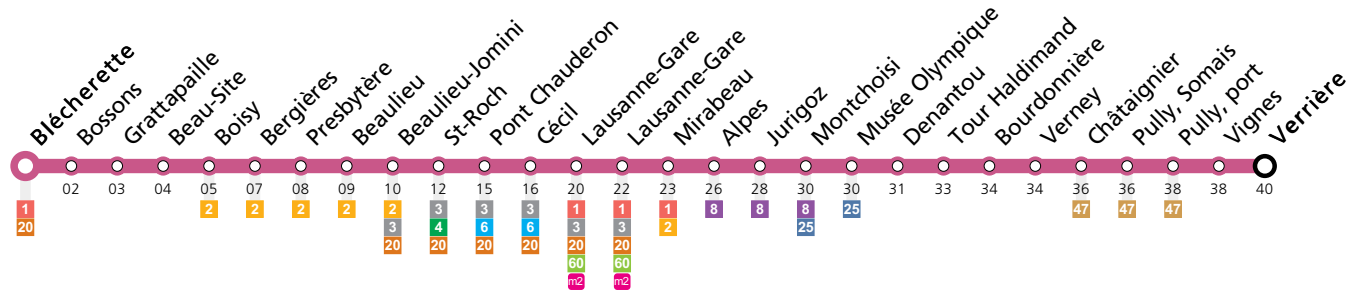

Samedi