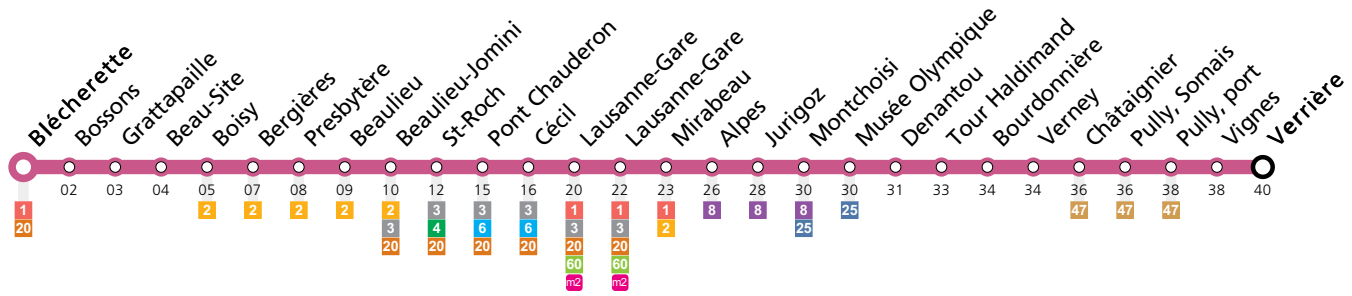

Dimanche et Fêtes

Blécherette	16:51	17:01	17:11	17:21	17:31	17:41	17:52	18:01	18:11	18:21	18:31	18:41	18:51	19:01	19:11	19:21	19:31	19:42	19:53	20:04	20:15
Bossons	16:53	17:03	17:13	17:23	17:33	17:43	17:54	18:03	18:13	18:23	18:33	18:43	18:53	19:03	19:13	19:23	19:33	19:44	19:55	20:06	20:17
Bergières	16:57	17:07	17:17	17:27	17:37	17:47	17:58	18:07	18:17	18:27	18:37	18:47	18:57	19:07	19:17	19:27	19:37	19:48	19:59	20:09	20:20
Beaulieu-Jomini	16:59	17:09	17:19	17:29	17:39	17:49	18:00	18:09	18:19	18:29	18:39	18:49	18:59	19:09	19:19	19:29	19:39	19:50	20:01	20:11	20:22
Pont Chauderon	17:02	17:12	17:22	17:32	17:42	17:52	18:03	18:12	18:22	18:32	18:42	18:52	19:02	19:12	19:22	19:32	19:42	19:53	20:04	20:14	20:25
Lausanne-Gare	17:06	17:16	17:26	17:36	17:46	17:56	18:07	18:16	18:26	18:36	18:46	18:56	19:06	19:16	19:26	19:36	19:46	19:57	20:08	20:18	20:29
Lausanne-Gare	17:08	17:18	17:28	17:38	17:48	17:58	18:09	18:18	18:28	18:38	18:48	18:58	19:08	19:18	19:28	19:38	19:48	19:59	20:10	20:20	20:31
Montchoisi	17:14	17:24	17:34	17:44	17:54	18:04	18:14	18:23	18:33	18:43	18:53	19:03	19:13	19:23	19:33	19:43	19:53	20:04	20:15	20:25	20:36
Pully, port	17:20	17:30	17:40	17:50	18:00	18:10	18:20	18:29	18:39	18:49	18:58	19:08	19:18	19:28	19:38	19:48	19:58	20:09	20:20	20:30	20:41
Verrière	17:22	17:32	17:42	17:52	18:02	18:12	18:22	18:31	18:41	18:51	19:00	19:10	19:20	19:30	19:40	19:50	20:00	20:11	20:22	20:32	20:43
Blécherette	20:25	20:35	20:44	20:53	21:03	21:14	21:27	21:42	21:58	22:13	22:28	22:43	22:58	23:13	23:29	23:44	23:59	00:14			
Bossons	20:27	20:37	20:46	20:55	21:05	21:16	21:29	21:44	22:00	22:15	22:30	22:45	23:00	23:15	23:31	23:46	00:01	00:16			
Bergières	20:30	20:40	20:49	20:58	21:08	21:19	21:32	21:47	22:03	22:18	22:33	22:48	23:03	23:18	23:34	23:49	00:04	00:19			
Beaulieu-Jomini	20:32	20:42	20:51	21:00	21:10	21:21	21:34	21:49	22:05	22:20	22:35	22:50	23:05	23:20	23:36	23:51	00:06	00:21			
Pont Chauderon	20:35	20:45	20:54	21:03	21:13	21:24	21:37	21:52	22:08	22:23	22:38	22:53	23:08	23:23	23:38	23:53	00:08	00:23			
Lausanne-Gare	20:39	20:49	20:58	21:07	21:17	21:28	21:41	21:56	22:11	22:26	22:41	22:56	23:11	23:26	23:41	23:56	00:11	00:26			
Lausanne-Gare	20:41	20:51	21:00	21:09	21:19	21:30	21:43	21:58	22:13	22:28	22:43	22:58	23:13	23:28	23:43	23:58	00:13	00:28			
Montchoisi	20:46	20:56	21:05	21:14	21:24	21:35	21:48	22:03	22:18	22:33	22:48	23:03	23:18	23:32	23:47	00:02	00:17	00:32			
Pully, port	20:51	21:01	21:10	21:19	21:29	21:40	21:53	22:08	22:23	22:38	22:53	23:08	23:23	23:37	23:52	00:06	00:21	00:36			
Verrière	20:53	21:03	21:12	21:21	21:31	21:42	21:55	22:10	22:25	22:40	22:55	23:10	23:25	23:39	23:54	00:08	00:23	00:38			

Remarques:

▲ Passage prévu dans les minutes données

Fêtes: Noël, Nouvel An, 2 janvier, Vendredi Saint, Lundi de Pâques, Ascension, Lundi de Pentecôte, 1er août et Lundi du Jeûne fédéral

Vacances: 23.12.2023 au 07.01.2024, 10.02.2024 au 18.02.2024, 29.03.2024 au 14.04.2024, 09.05.2024 au 12.05.2024, 29.06.2024 au 18.08.2024, 12.10.2024 au 27.10.2024